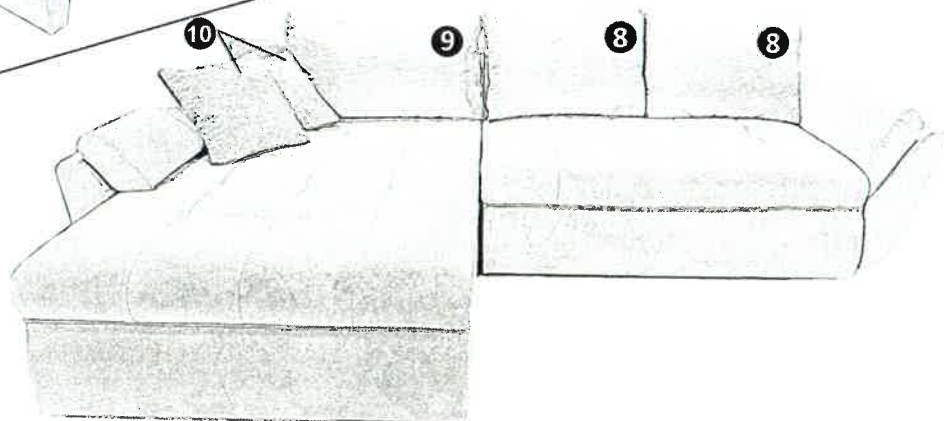

Ver.28.02.2023.

IOLANI ugaona garnitura-R

1