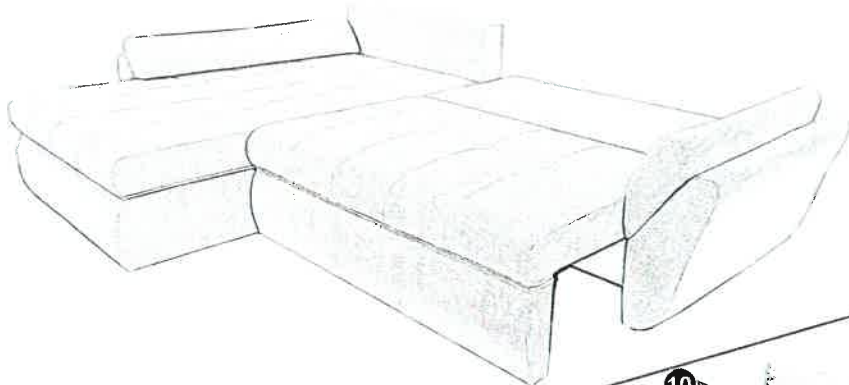

Ver.28.02.2023.

IOLANI ugaona garnitura-R

 M8x60mm x6	 M8 x6
 M8 x6	 5x20mm x6

	↙	↘	↙	PCS	♻️
1	1220	600	240	x1	1/2
2	1220	820	430	x1	1/2
3	1220	670	130	x1	1/2
4	1710	980	430	x1	2/2
5	1000	670	130	x1	2/2
6	1210	590	260	x1	2/2
7	930	580	260	x1	1/2
8	610	420	200	x2	1/2
9	900	420	200	x1	2/2
10	340	340	130	x2	1/2

Ver.28.02.2023.

IOLANI ugaona garnitura-R

1