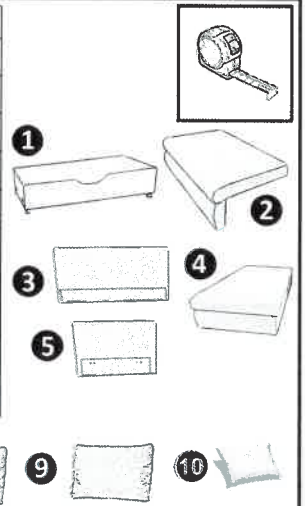

Ver.28.02.2023.

IOLANI ugaona garnitura-R

 M8x60mm x6	 M8 x6
 M8 x6	 5x20mm x6

	↙	↘	↙	PCS	♻️
1	1220	600	240	x1	1/2
2	1220	820	430	x1	1/2
3	1220	670	130	x1	1/2
4	1710	980	430	x1	2/2
5	1000	670	130	x1	2/2
6	1210	590	260	x1	2/2
7	930	580	260	x1	1/2
8	610	420	200	x2	1/2
9	900	420	200	x1	2/2
10	340	340	130	x2	1/2