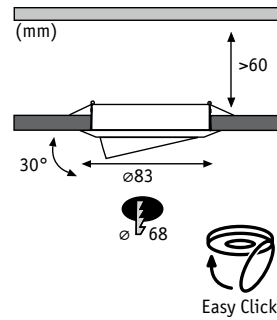

**Premium Line Halogen 12V GU 5,3 51mm**

Security

GU5,3, ø51mm

832.44 20W  
832.45 35W  
832.46 50W

Schwarz Noir Zwart

**max. 1x50W**

EAN 4000870 179512  
**179.51**

Wei Blanc Wit