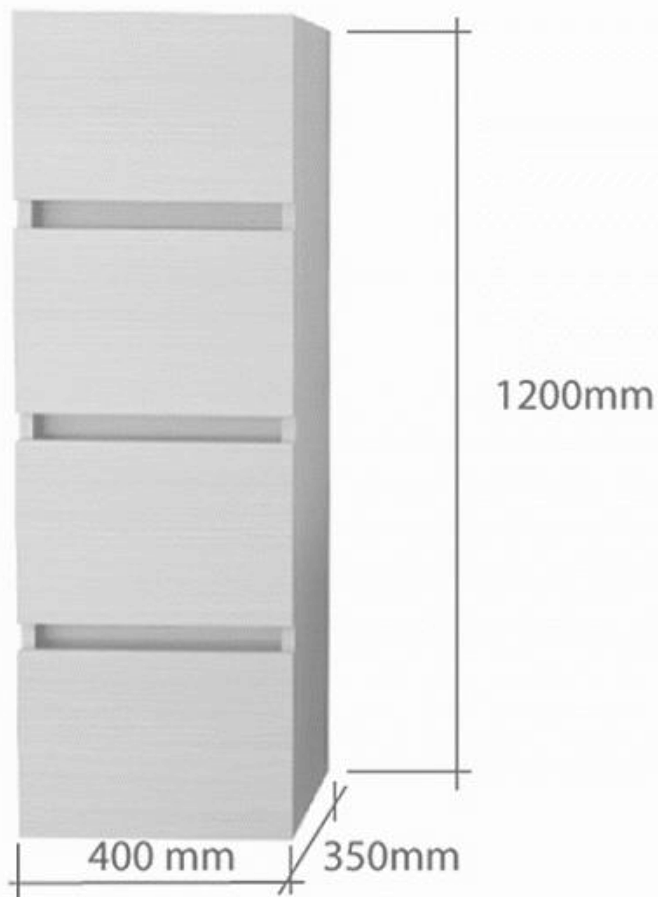

Installationsvideos und Aufbauanleitungen
zu unseren Produkten finden Sie unter
<https://badmoebelkauf.de>

Nutzername: jet-line • Passwort: user2011

Weitere Produkte für Ihr Bad
finden Sie unter
<https://badmoebelkauf.de>