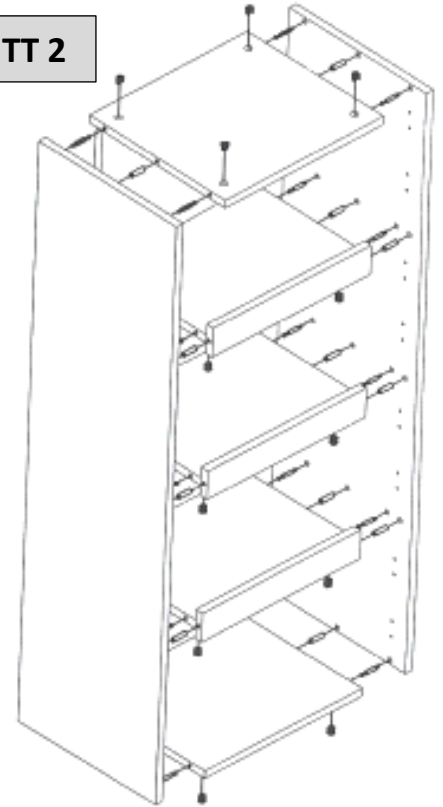

Weitere Produkte für Ihr Bad
finden Sie unter

<https://badmoebelkauf.de>

Produkt-Code:
Produkt-Maße:

4236 (Zebra dunkel), 4237 (Eiche), 4238 (Zebra hell)
Breite: ca. 40 cm, Tiefe: ca. 35 cm, Höhe: ca. 120 cm

Teile-Liste:

Nr.	Bez.	Abb.	Stz.
A	Schraub-Dübel 8x32		33x
B	Exzenter- Schraube Ø15		33x
C	Holzdübel 8x40		20x
D	Schraube 4x16		6x
E	Wandhalter		2x
F	Scharnier		8x
G	Schraube 3,5x14		24x

Aufbau-Anleitung:

SCHRITT 1

SCHRITT 2

SCHRITT 3

Installationsvideos und Aufbauanleitungen
zu unseren Produkten finden Sie unter
<https://badmoebelkauf.de>

Nutzername: jet-line • Passwort: user2011

Weitere Produkte für Ihr Bad
finden Sie unter
<https://badmoebelkauf.de>

Product-Code: 4236 (dark zebra), 4237 (oak), 4238 (light zebra)
Product-Dimension: Width: approx. 40 cm, Depth: approx. 35 cm, Height: approx. 120 cm

Part-List:

No.	Description	Image	Pc.
A	Screw-Plug 8x32		33x
B	Eccentric Screw Ø15		33x
C	Wooden Plug 8x40		20x
D	Screw 4x16		6x
E	Wall Bracket		2x
F	Hinge		8x
G	Screw 3,5x14		24x