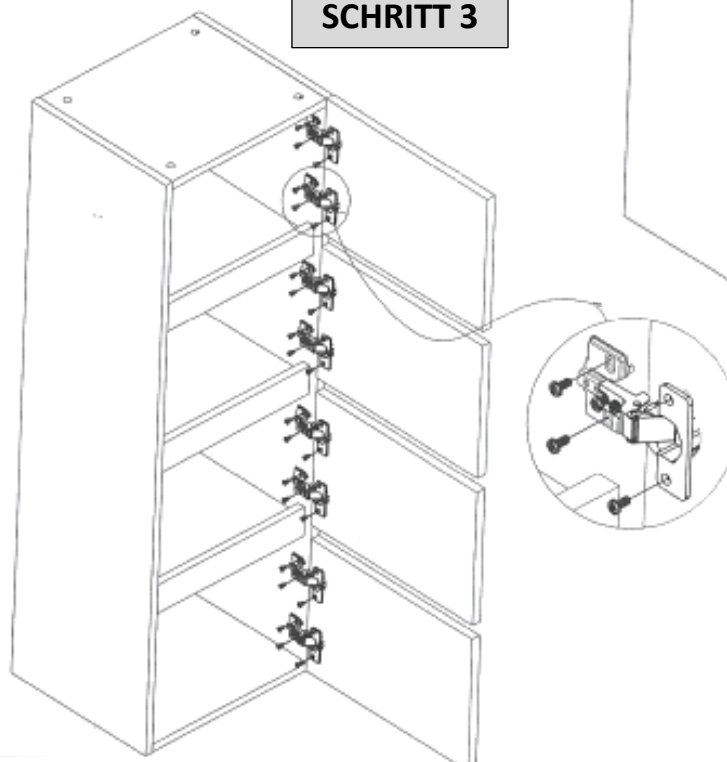

Weitere Produkte für Ihr Bad
finden Sie unter

<https://badmoebelkauf.de>

Produkt-Code:
Produkt-Maße:

4236 (Zebra dunkel), 4237 (Eiche), 4238 (Zebra hell)
Breite: ca. 40 cm, Tiefe: ca. 35 cm, Höhe: ca. 120 cm

Teile-Liste:

Nr.	Bez.	Abb.	Stz.
A	Schraub-Dübel 8x32		33x
B	Exzenter- Schraube Ø15		33x
C	Holzdübel 8x40		20x
D	Schraube 4x16		6x
E	Wandhalter		2x
F	Scharnier		8x
G	Schraube 3,5x14		24x

Aufbau-Anleitung:

SCHRITT 1

SCHRITT 2

SCHRITT 3

Installationsvideos und Aufbauanleitungen
zu unseren Produkten finden Sie unter
<https://badmoebelkauf.de>

Nutzername: jet-line • Passwort: user2011

Weitere Produkte für Ihr Bad
finden Sie unter
<https://badmoebelkauf.de>

Product-Code: 4236 (dark zebra), 4237 (oak), 4238 (light zebra)
Product-Dimension: Width: approx. 40 cm, Depth: approx. 35 cm, Height: approx. 120 cm

Part-List:

No.	Description	Image	Pc.
A	Screw-Plug 8x32		33x
B	Eccentric Screw Ø15		33x
C	Wooden Plug 8x40		20x
D	Screw 4x16		6x
E	Wall Bracket		2x
F	Hinge		8x
G	Screw 3,5x14		24x