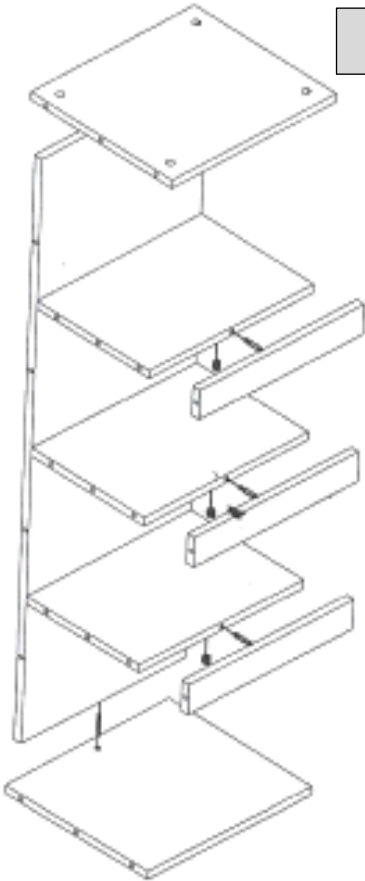

Aufbau-Anleitung:

SCHRITT 1