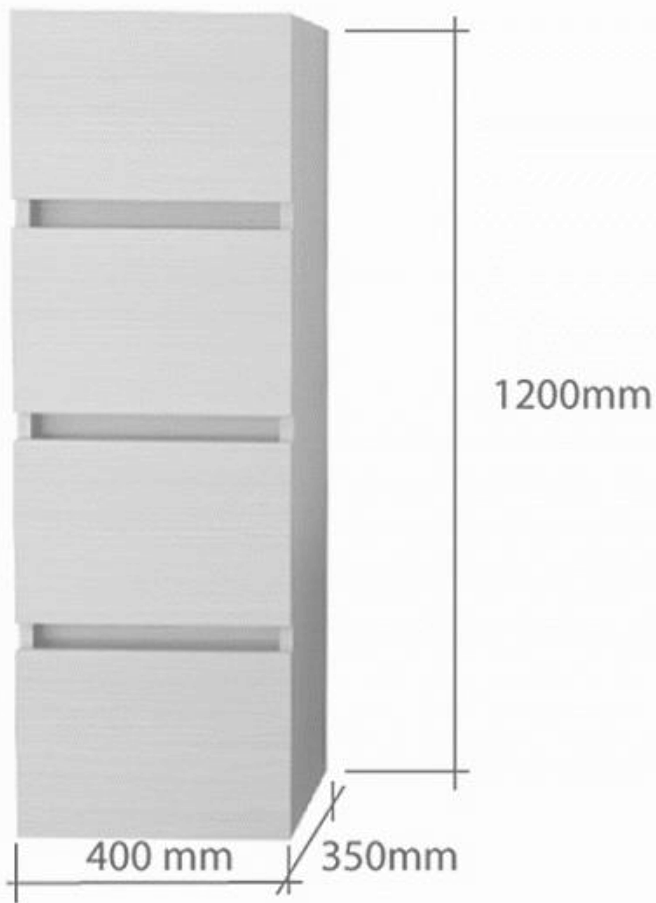

Installation-videos and further instructions

for our products can be found on

<https://badmoebelkauf.de>

Username: jet-line • Password: user2011