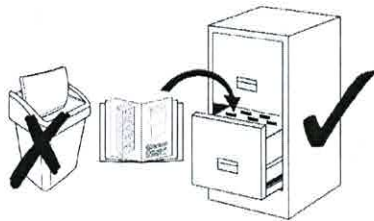

- D** Aufbauanleitung
- NL** Handleiding voor de Montage
- PL** Instrukcja montażu
- SK** Montážny návod

- RO** Instrucțiuni de asamblare
- GB** Assembly Instruction
- TR** Montaj Talimatları
- CZ** Shromažďovací instrukce

- I** Istruzioni per il montaggio
- F** Instructions de montage
- RU** Инструкция по монтажу
- H** Gennyesedés utasítások

Polsterbett-Gestoffeerde bed-Tapicerowane łózko-Tapıta pat-Upholstered bed-Мягкая кровать-yatak kapitone-Letto imbottito-Lit rembourré  
 Čalouněné postele čalouněné postele kárpitovaný ágy

Amadeus

Ab 160cm mit Mittelsteg

- Alle Schrauben vormontiert
- Alle schroeven voorgeassembleerd
- Wszystkie śruby zmontowane
- Toate șuruburile pre-asamblate
- Tüm vidalar ön montajlı
- All screws pre-assembled
- Tutte le viti pre-assemblate
- Toutes les vis pré-assemblés
- Все предварительно собранные винты
- minden előszerelt csavar
- všetchny Předmontované šrouby
- všetky Predmontované skrutky