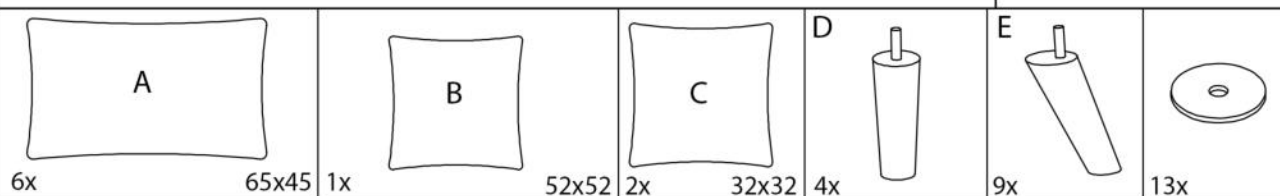

Penelope(RC-2EL-3HO)(3HO-2EL-RC)

08-02-2021