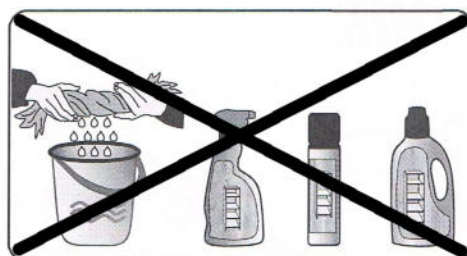

Penelope(RC-2EL-3HO)(3HO-2EL-RC)

(DE) Montageanleitung	(IT) Istruzioni di montaggio
(PL) Instrukcja montażu	(FR) Notice de montage
(NL) Handleiding voor de montage	(RO) Instrucțiuni de asamblare
(GB) Assembly instructions	(SK) Montážny návod
(TR) Montaj talimatı	(CZ) Montážní návod
(RU) Инструкция по монтажу	(HU) Szerelési útmutató

Service - Servis - Dienstverlening - Servis - Serwis - Сервисная служба - Servizio - Service
Serviciu - Služby - Szolgáltatás

Name - Nazwa - Naam - Name - Isim - название
Nome - Nom - Numele - Meno - Jméno - Neve

Penelope(RC-2EL-3HO)(3HO-2EL-RC)

08-02-2021