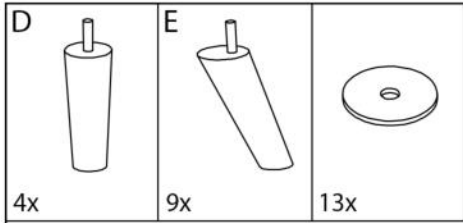

08-02-2021