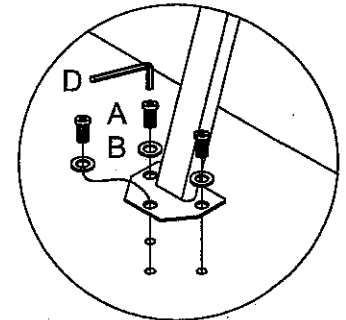

(RO) Instrucțiuni de montaj
»CT Chloe 2156 «

(RU) Инструкция по монтажу
»CT Chloe 2156 «

Service · Assistenza · Dienstverlening · Serwis Servis · Szerviz · Сервисная служба	
Name · Nom · Nöme · Naam Nazwa · Jméno · Názov · Név · Denimire · Isim · Название	CT Chloe
Nr. · No. · N° · Номер · Č · Sz	-
Typ · Type · Tip · Típus · Tipo Тип	Couchtisch

A 18x	B 18x	C 4x	D 1x
---------------------	---------------------	--------------------	--------------------

1

	AX18
	BX18
	DX1

2

	CX4
---	-----