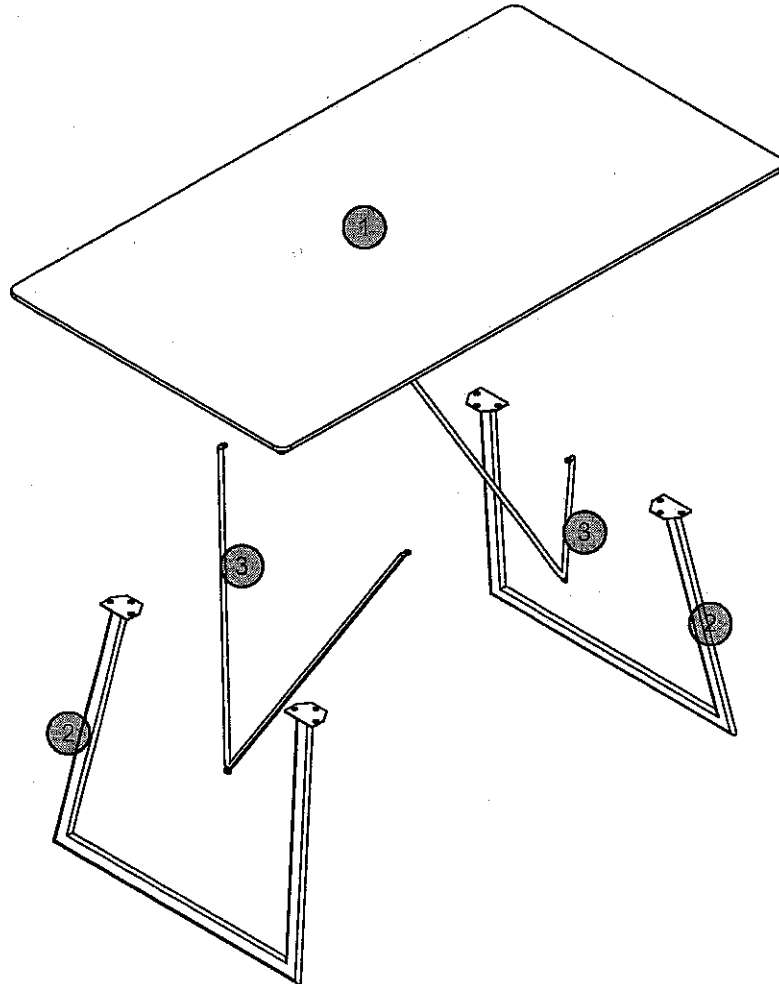

(TR) Montaj talimati
»CT Chloe 2156 «

(GB) Assembly instructions
»CT Chloe 2156 «

(IT) Istruzioni di montaggio
»CT Chloe 2156 «

(PL) Instrukcja montażu
»CT Chloe 2156 «

(SK) Návod na montáž
»CT Chloe 2156 «

A 18x	B 18x	C 4x	D 1x
---------------------	---------------------	--------------------	--------------------

1

	AX18
	BX18
	DX1

2

	CX4
---	-----