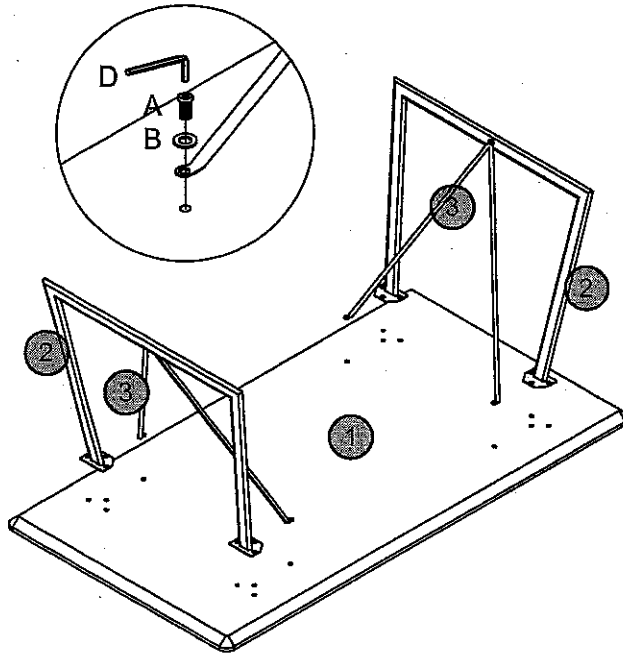

(RO) Instrucțiuni de montaj
»CT Chloe 2156 «

(RU) Инструкция по монтажу
»CT Chloe 2156 «

Service · Assistenza · Dienstverlening · Serwis Servis · Szerviz · Сервисная служба	
Name · Nom · Nöme · Naam Nazwa · Jméno · Názov · Név · Denimire · Isim · Название	CT Chloe
Nr. · No. · N° · Номер · Č · Sz	-
Typ · Type · Tip · Típus · Tipo Тип	Couchtisch

A 18x	B 18x	C 4x	D 1x
---------------------	---------------------	--------------------	--------------------

1

	AX18
	BX18
	DX1

2

	CX4
---	-----