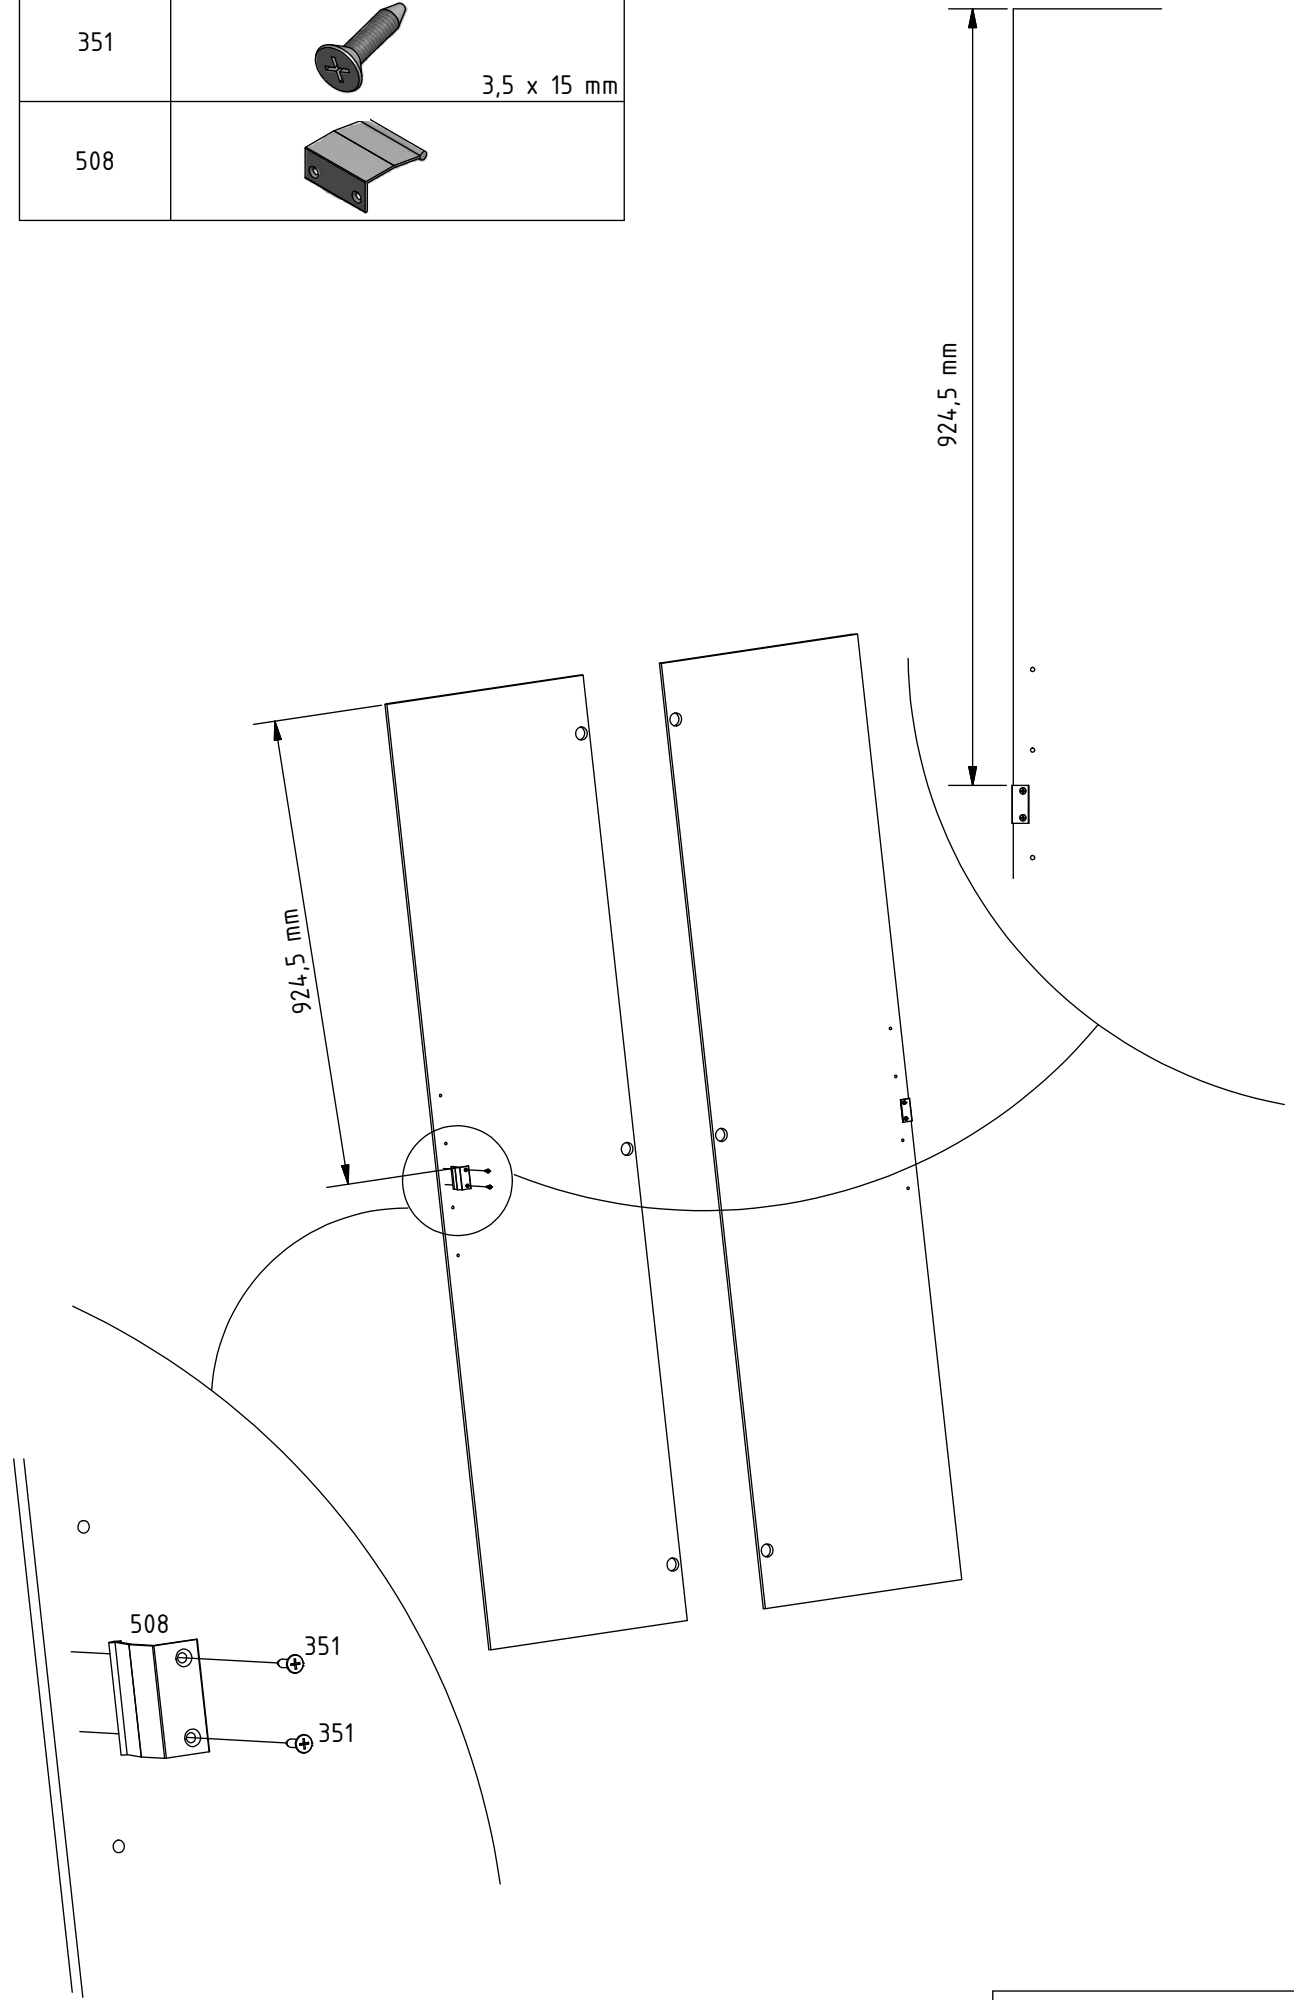

MONTAGEANLEITUNG
 INSTRUCTIONS DE MONTAGE
 ASSEMBLY INSTRUCTIONS
 MONTAGEAANWIJZING

980161

101		221	
102		301	 6,3 x 11 mm
150		320	 6,3 x 50 mm
152		351	 3,5 x 15 mm
181		358	A  4 x 35 mm
182		377	B  4 x 25 mm
190	 Ø8 x 30 mm	503	
201		746	

* Opzionele accessoires

980743

A	<p>320 mm</p> <p>505</p>
B	<p>128 mm</p> <p>503</p>
C	<p>509</p>

1.

2.

351	 3,5 x 15 mm
508	

*Optionales Zubehör

* optional Accessories

216

216

216

216

216

Ø

*Optionales Zubehör

- * optional Accessories
- * Accessoires en option
- * Optionele accessoires

980715

503	1		352	2	 $\text{Ø}4,0 \times 20 \text{ mm}$
502	2		351	4	 $\text{Ø}3,5 \times 15 \text{ mm}$

1.

2.

*Optionales Zubehör

- * optional Accessories
- * Accessoires en option
- * Optionele accessoires