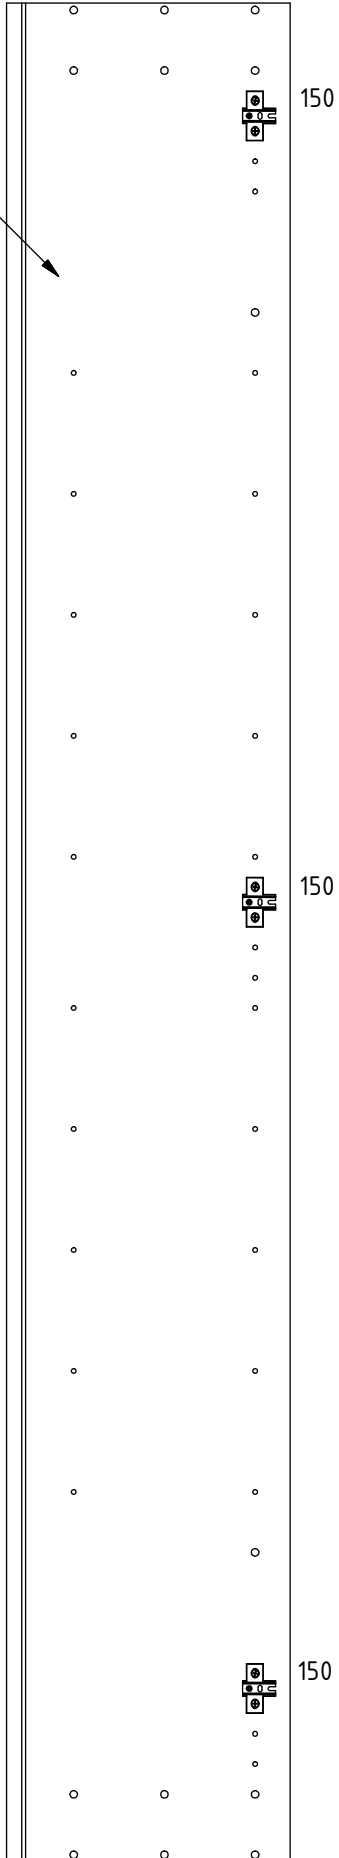

MONTAGEANLEITUNG
 INSTRUCTIONS DE MONTAGE
 ASSEMBLY INSTRUCTIONS
 MONTAGEAANWIJZING

980161

101		221	
102		301	 6,3 x 11 mm
150		320	 6,3 x 50 mm
152		351	 3,5 x 15 mm
181		358	A  4 x 35 mm
182		377	B  4 x 25 mm
190	 Ø8 x 30 mm	503	
201		746	

1.

2.

3.

8.

9.

10.

11.

12.

*Optionales Zubehör

- * optional Accessories
- * Accessoires en option
- * Optionele accessoires

980125

241	3x	
360	3x	 4,5 x 50mm

241	4x	
360	4x	 4,5 x 50mm

203	4	
381	8	 3,5 x 25mm

101	8		303	2	
102	4		320	26	
150	6		351	18	
154	6		354	A=4/C=2	 3,5 x 25 mm A+C
181	32		405	4	 B M4 x 21 mm
190	8	 $\varnothing 8 \times 30 \text{ mm}$	503	2	A  128 mm
201	4		505	2	B  320 mm
220	12		509	2	C 
221	2				

1.

2x

2.

1x

5.1

150

5.2

150