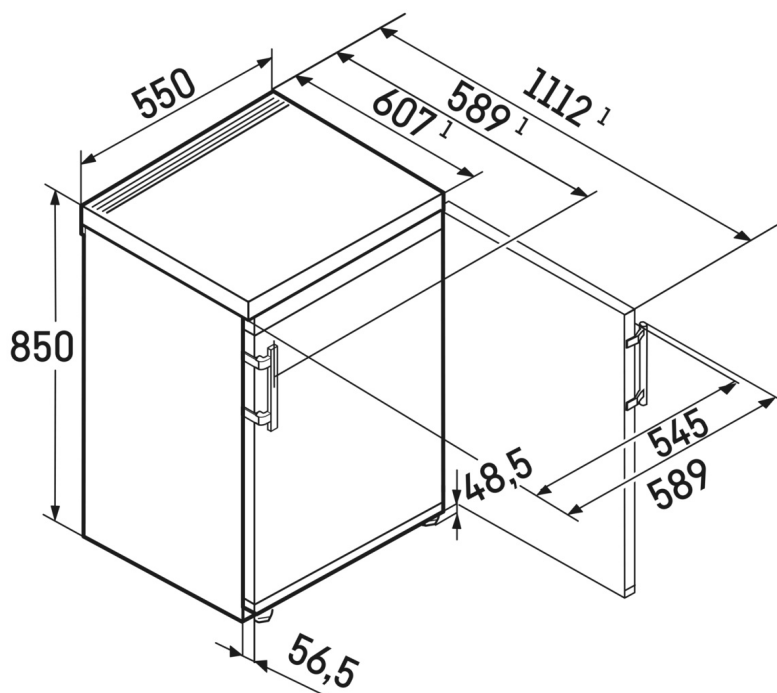

unterbaufähiges Tischgerät Rd 1400

LIEBHERR

Technische Zeichnung

Die Produkte und ihre Details sind zu Werbezwecken inszeniert. Obwohl wir uns bemühen, die Richtigkeit aller Angaben und Informationen in diesem Flyer zu gewährleisten, behält sich Liebherr das Recht vor, Änderungen ohne Vorankündigung vorzunehmen. Soweit die tatsächlichen Geräteabmessungen, -spezifikationen und -leistungen von entscheidender Bedeutung sind, empfehlen wir, die dem jeweiligen Gerät beiliegende Einbauanleitung zu prüfen. Liebherr haftet nicht für eventuelle Schäden. (22.12.2023)

home.liebherr.com