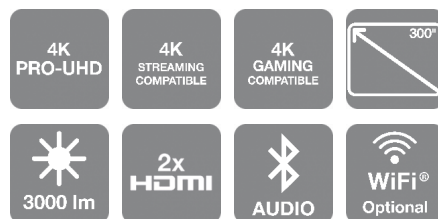

EH-TW7100

DATENBLATT / BROSCHÜRE

Preisgünstiger und benutzerfreundlicher 4K PRO-UHD-Projektor¹ mit hohem Kontrastverhältnis für das große Kinoerlebnis zu Hause.

Dieser 4K PRO-UHD-Projektor¹ bietet High-End-Funktionen zu einem sehr guten Preis-Leistungs-Verhältnis. Sie können die neuesten 4K-Inhalte in hervorragender Bildqualität und mit einem hohen Kontrastverhältnis in einer Größe von bis zu 500" (12,7 m) genießen. Dank der Lens-Shift-Funktion, des optischen Zooms und der Trapezkorrektur lässt sich das Bild ganz einfach optimal ausrichten. Die Einrichtung ist ganz einfach, ebenso wie das Streamen von Inhalten, und der Sound kommt entweder aus den integrierten Lautsprechern oder über Bluetooth.

4K PRO-UHD¹ für hervorragende Bildqualität

Dieser preisgünstige 4K PRO-UHD-Projektor¹ besticht durch leuchtende und lebendige Farben. Durch die gleich hohe Weiß-/Farbhelligkeit von 3.000 Lumen erzielt er sowohl eine hohe Helligkeit als auch intensive Farben. Das hohe Kontrastverhältnis von 100.000:1 garantiert tiefes Schwarz und deutlich definierte Schatten, und die Frame Interpolation (Zwischenbildberechnung) liefert bei schnellen Aktionsszenen schärfere Bilder.

Entertainment wie im Kino

Durch die beeindruckende Bilddiagonale genießen Sie auch zu Hause das typische Kino-Feeling. Der Projektor erreicht eine Bilddiagonale von bis zu 500" (12,7 m), kann Inhalte in 2D und 3D wiedergeben und verfügt über eine spezielle Technologie zur Geräuschunterdrückung. Mit der Lens-Shift-Funktion, dem Zoom und der Trapezkorrektur wird das Bild genau dort projiziert, wo Sie es haben möchten.