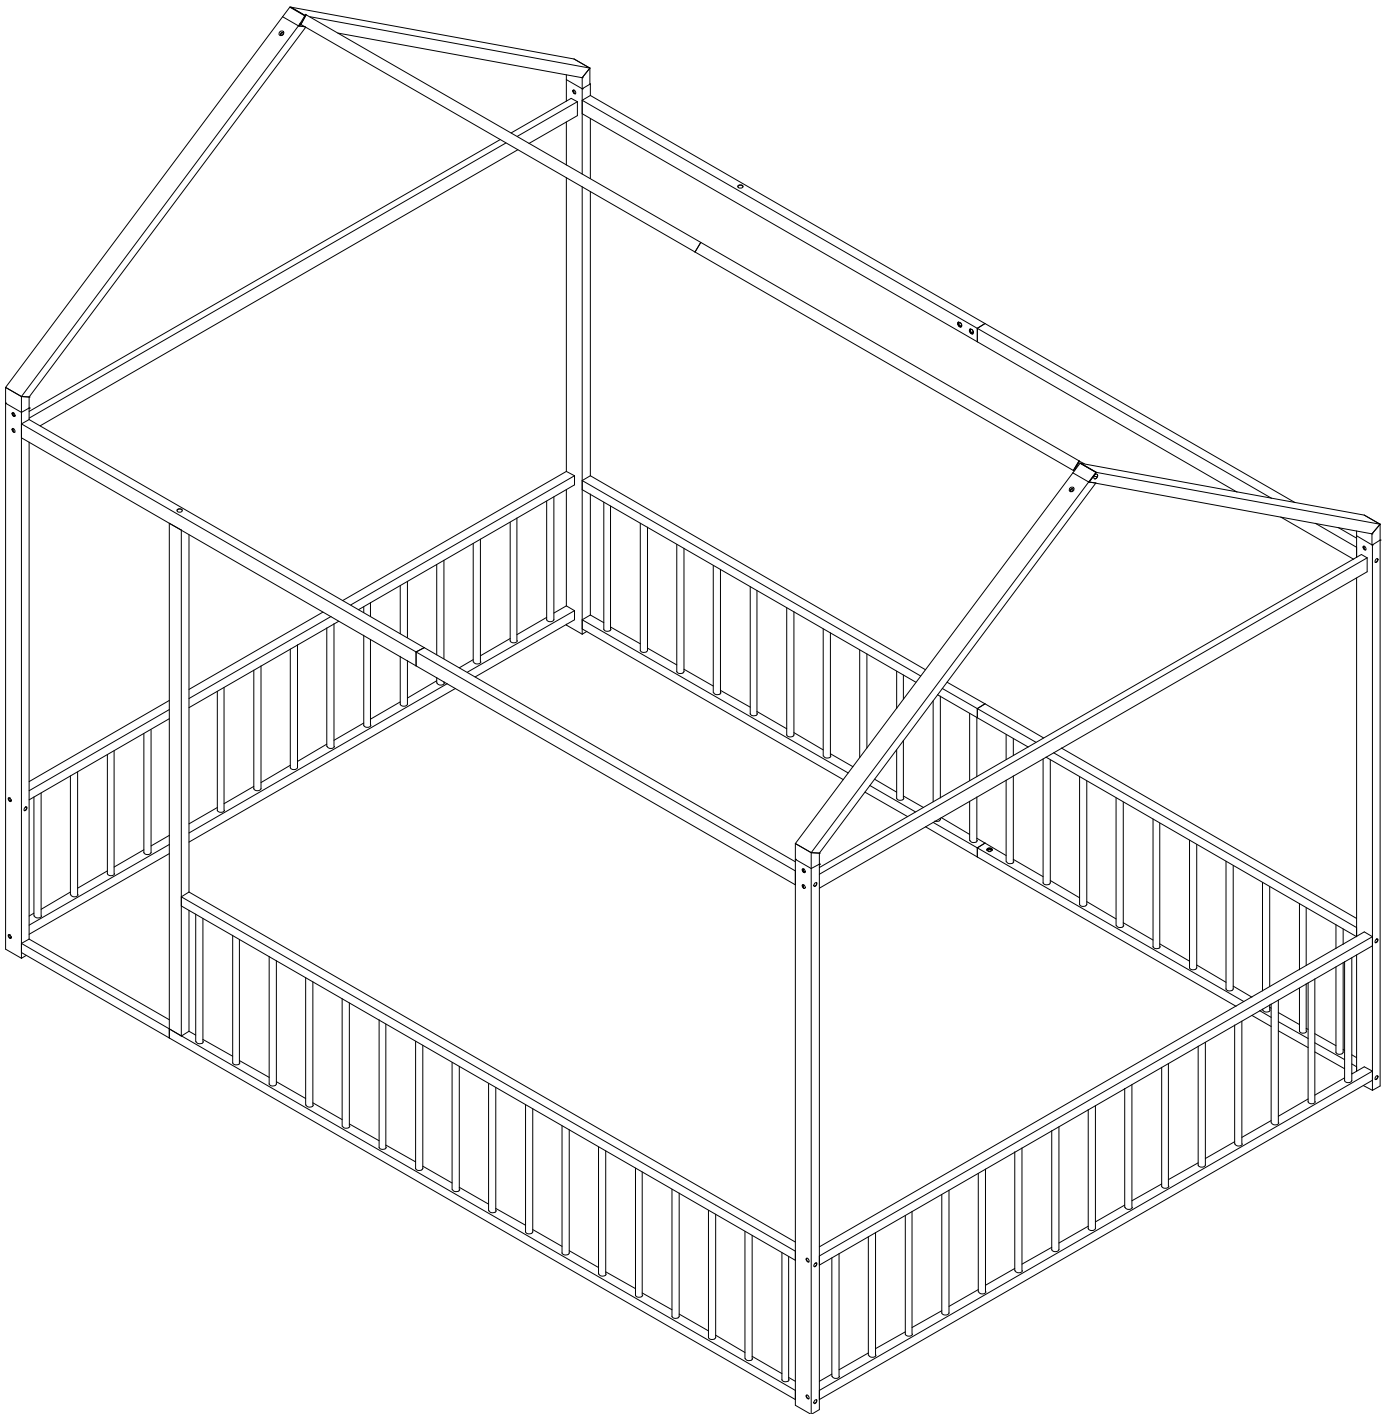

MONTAGEANLEITUNG

ASSEMBLY INSTRUCTION

Artikelnummer (Item number):
MF312721

Kinderbett
140 *200

Stückliste

Part list

MF312721

① x4 	② x2 	③ x2 	④ x1 
⑤ x1 	⑥ x1 	⑦ x1 	⑧ x2 
⑨ x2 	⑩ x1 	⑪ x1 	⑫ x1 
⑬ x2 	⑭ x2 		

HARDWARE-LISTE MF312721

<p>(A) x13</p>  <p>1/4*55</p>	<p>(B) x15</p>  <p>1/4*40</p>	<p>(C) x15</p>  <p>1/4*18</p>	<p>(4) x1</p>  <p>4*59</p>
--	--	---	---

Schritt 1

(B)		1/4*40	12
-----	---	--------	----