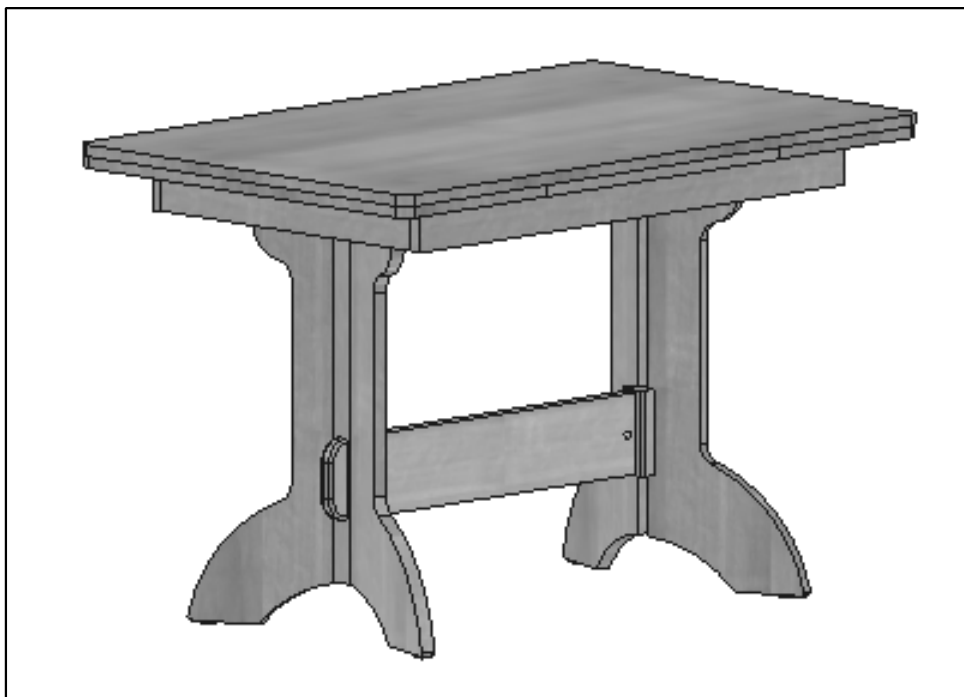

## Modell Toledo

45 min.