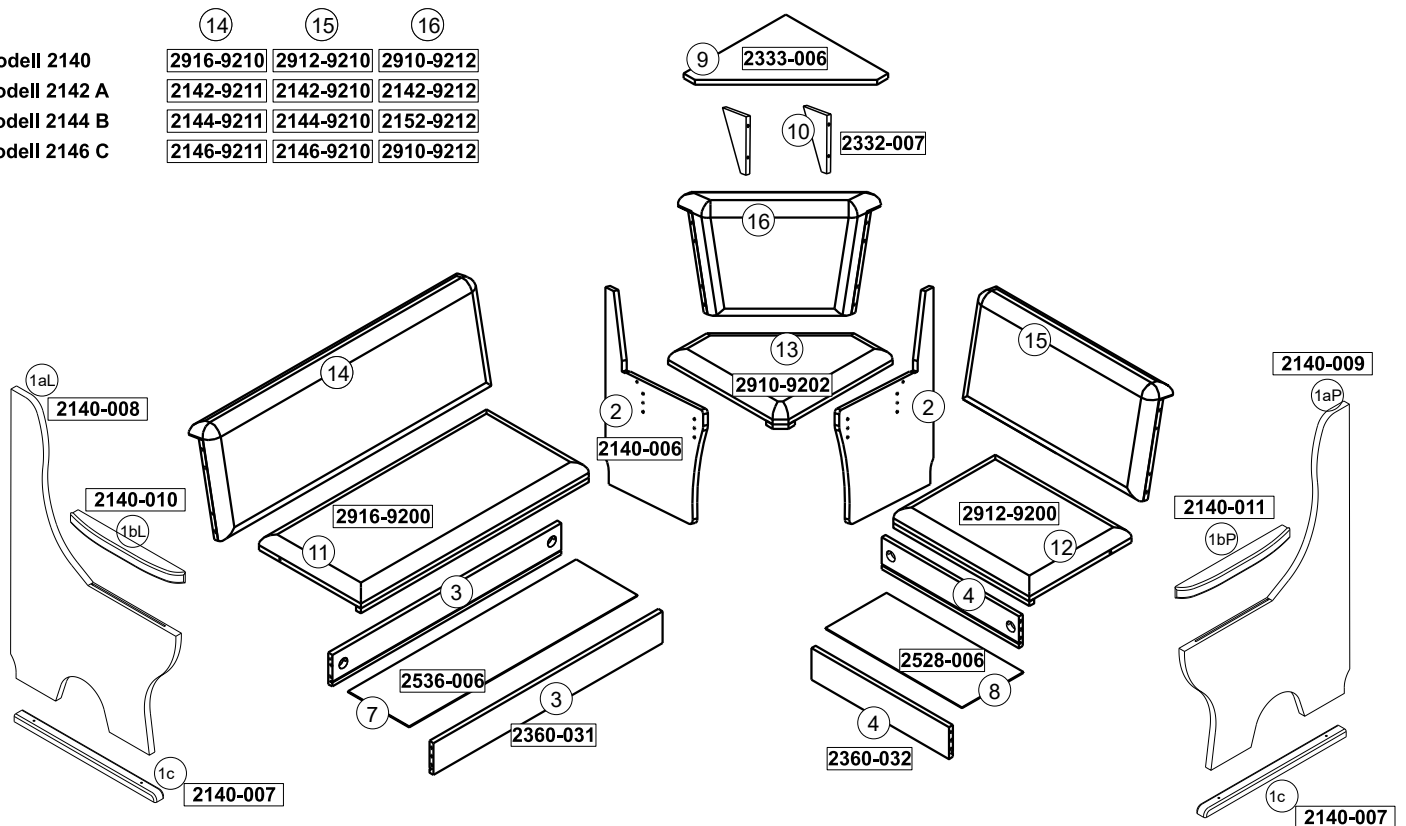

### ASSEMBLY INSTRUCTIONS - AUFBAUANLEITUNG - INTRUKCJA MONTAŻU - MONTÁŽNÍ NÁVOD

60 min.

	14	15	16
Modell 2140	2916-9210	2912-9210	2910-9212
Modell 2142 A	2142-9211	2142-9210	2142-9212
Modell 2144 B	2144-9211	2144-9210	2152-9212
Modell 2146 C	2146-9211	2146-9210	2910-9212

<b>A</b>  M6x30 8x	<b>B</b>  M6x45 8x	<b>C</b>  16x	<b>D</b>  M6 8x	<b>E</b>  4x16 11x	<b>F</b>  4x30 6x
<b>G</b>  8x40 28x	<b>H</b>  4x	<b>I</b>  1x	<b>J</b>  6x	<b>K</b>  4x	<b>L</b>  1x
<b>M</b>  2x	<b>N</b>  4x45 4x	<b>O</b>  1x	<b>P</b>  6x		