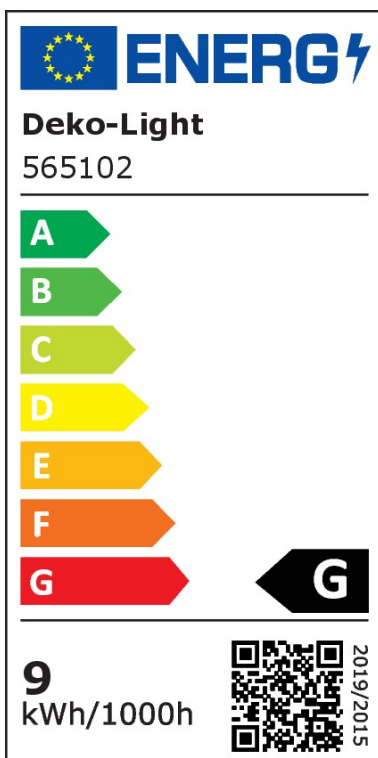

Schlichte LED Deckeneinbauleuchte Ø 145mm

Einbaustrahler

UVP: 55,90 Euro

Haben Sie eine Frage zum Produkt?

info@click-licht.de

(+49) 2361 40 67 600

Montag - Freitag 09:00 - 16:00 Uhr

Artikelnummer	A-265667
Material	Aluminiumdruckguss
Farbe	Weiß
Anschlussspannung	24 V
Leistungsaufnahme	8.5 W
Schutzklasse	III
Schutzart	IP20
Montageart	Decke
Dimmbar	Nein
Lichttechnologie	LED
Bauform	LED-Platine
Farbtemperatur	2700 bis 6000 Kelvin
Lichtfarbe	Warmweiß
Lichtstrom	470 lm
Farbwiedergabeindex	> 80
Lebensdauer	50000 h
Schaltzyklen	100000
Abstrahlwinkel	115 Grad
Anwendungsbereich	Wohnzimmer, Esszimmer
Stil	Schlicht, Zeitlos
Form	rund
Netzstecker	Nein
Leuchtmittel	Ja, fest verbaut

Einbaumaße	(T) 18 mm (Ø) 135 mm
Produktmaße	(H) 18 mm (Ø) 145 mm
Produktgewicht	0.178 kg