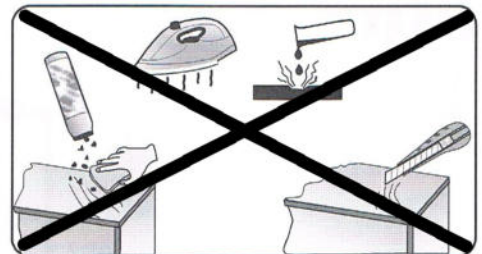

08-08-2024