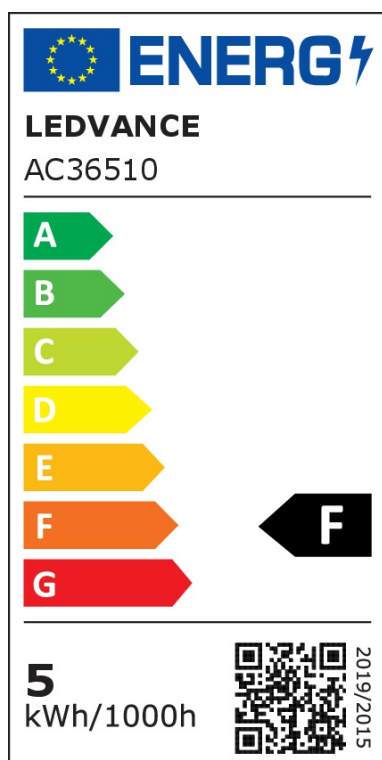

## Smart+ LED Wandleuchte Orbis in Silber 2x6W 1000lm IP44 Tunable White

Badezimmer Wandleuchten und Deckenleuchten

UVP: 125,90 Euro

Haben Sie eine Frage zum Produkt?

info@click-licht.de

(+49) 2361 40 67 600

Montag - Freitag 08:00 - 18:00 Uhr

<b>Artikelnummer</b>	A-419373
<b>Material</b>	Stahl, Glas
<b>Farbe</b>	Silber
<b>Anschlussspannung</b>	220-240 V
<b>Leistungsaufnahme</b>	6 W
<b>Schutzklasse</b>	II
<b>Schutzart</b>	IP44
<b>Montageart</b>	Wand
<b>Dimmbar</b>	Ja
<b>Dimmart</b>	App-Steuerung
<b>Lichttechnologie</b>	LED
<b>Bauform</b>	LED-Platine
<b>Farbtemperatur</b>	3000 bis 6500 Kelvin
<b>Lichtfarbe</b>	Warmweiß
<b>Lichtstrom</b>	2x 500 lm
<b>Farbwiedergabeindex</b>	80
<b>Lebensdauer</b>	30000 h
<b>Schaltzyklen</b>	15000
<b>Abstrahlwinkel</b>	110 Grad
<b>Anwendungsbereich</b>	Badezimmer
<b>Stil</b>	Modern
<b>Form</b>	eckig
<b>Netzstecker</b>	Nein

<b>Leuchtmittel</b>	Ja, fest verbaut
<b>System</b>	SMART+
<b>Sprachsteuerung</b>	Amazon Alexa, Google Assistant
<b>Weiteres</b>	Steuerbar über LEDVANCE SMART+ WiFi App (mit mindestens Android 4.4 oder iOS 9.0), Für die Steuerung über LEDVANCE SMART + WiFi App ist ein Smartphone oder Tablet erforderlich
<b>Produktmaße</b>	(H) 166 mm (B) 88 mm (L) 340 mm
<b>Produktgewicht</b>	0.95 kg