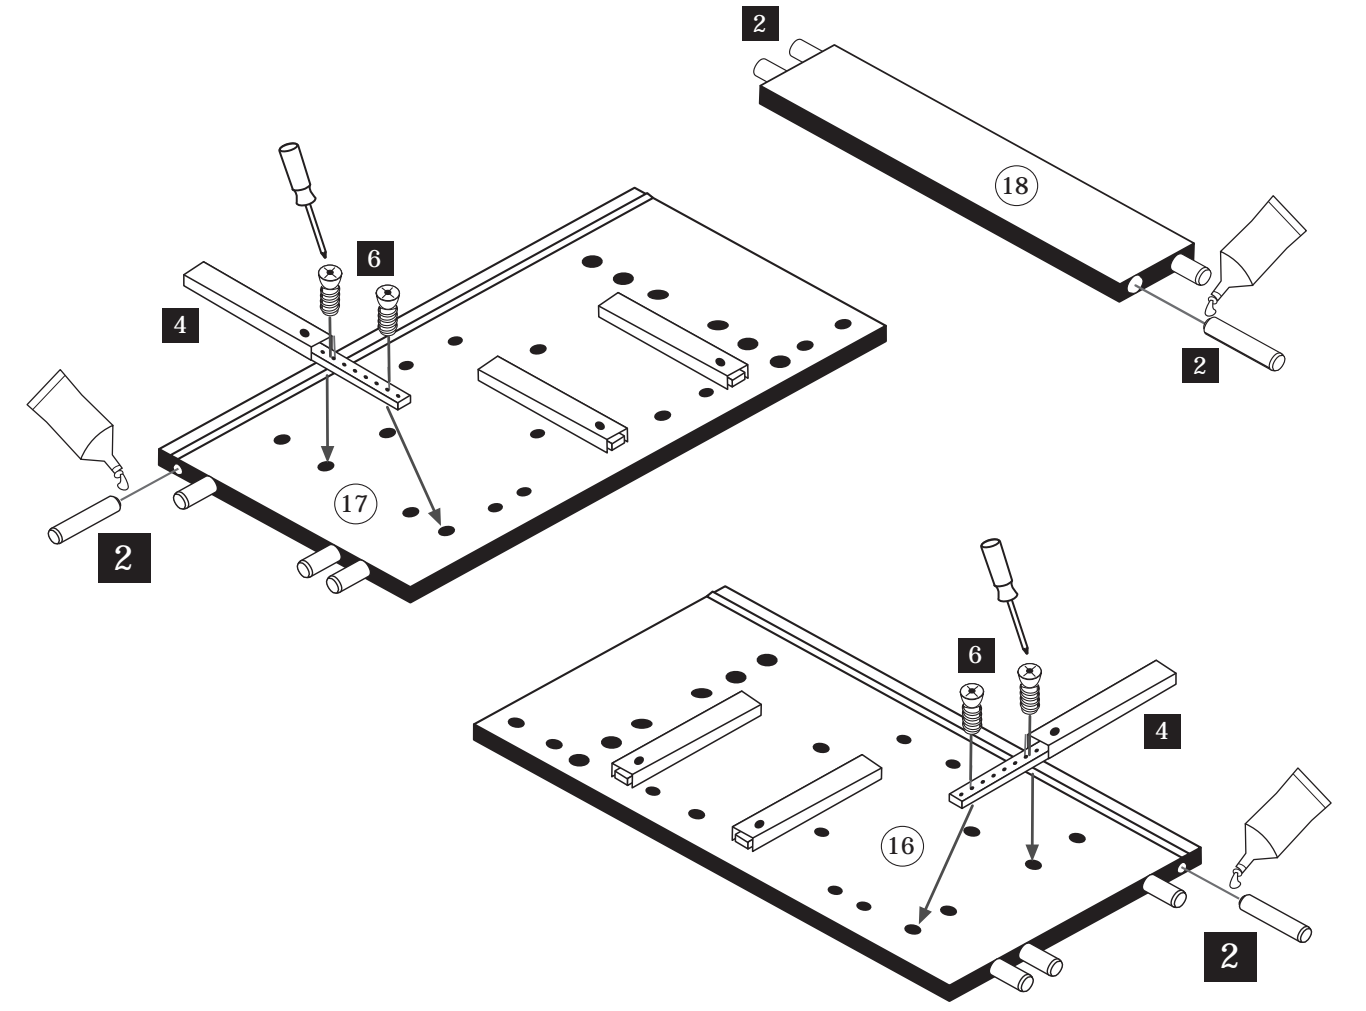

87114.310

1	4 x	2	12 x	3	3 x	4	6 x			
5	4 x	6	12 x 6,3 x 11 mm	7	6 x 4 x 30 mm	8	6 x M4 x 9 mm	9	2 x M4x9mm	1 x 5x30mm
10	15 x	11		23	1 x D Leim TR Tutkal GB Glue F Colle NL Lijm I Colla PL Klej					

16	1 x	17	1 x	12	3 x	14	1 x	15	2 x
18	1 x	19	1 x	20	1 x	21	1 x	22	3 x