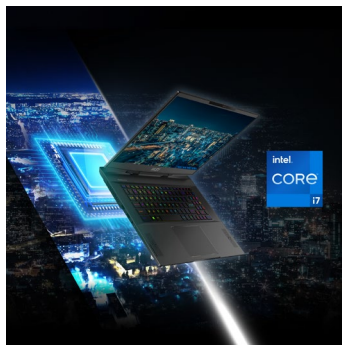

PERFORMANCE WEITERGEDACHT

Für modernes Gaming und fordernde Multitasking-Aufgaben: Die Intel® Core™ Prozessoren der 13. Generation bieten eine leistungsfähige Hybrid-Architektur mit Leistungs- und Effizienzkernen (P- und E-Cores), kombiniert mit intelligenter Zuordnung von Workloads durch den Intel® Thread Director.