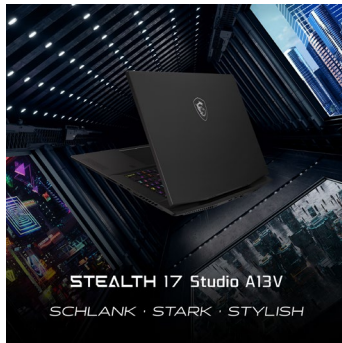

Stealth 17 Studio – Leistung in Eleganz

Der Stealth 17 Studio A13V kombiniert elegante Optik mit herausragender Leistung. Eben noch im Business-Meeting, stehst du im nächsten Moment schon auf dem Gaming-Schlachtfeld und kämpfst um den Triumph. Der perfekte Laptop für den »Worker by Day, Gamer by night«. Die Technik im Inneren konkurriert mit den schnellsten Desktop-PCs: Neben dem Intel® Core™ Prozessor der 13. Generation sorgt die Grafik der NVIDIA® GeForce RTX™ 40 Serie für einen immensen Performance-Sprung und herausragende Rechenleistung. Als »NVIDIA® Studio Laptop« zertifiziert, bringt der Stealth 17 Studio auch kreative Workflows in Schwung. Mit dem 17,3"-True-Color-Bildschirm machen Games mit detaillierter QHD-Auflösung und rasanter 240-Hz-Technik doppelt Spaß. Ausdauernde Betriebsbereitschaft abseits einer Steckdose sichert der extra starke Akku, der mit 99,9 Wh auf die maximale Kapazität ausgelegt ist, die im Flugzeug noch mitgenommen werden darf. Auch in puncto Konnektivität werden Standards gesetzt: Mit Thunderbolt™ 4, USB 4.0 und Wi-Fi 6E stehen flexiblere und schnellere Datenverbindungen denn je bereit.

MSI Stealth 17 Studio A13V – Highlights

LEISTUNG IN ELEGANZ

Im edlen schlanken Format und mit rasanter Technik präsentiert sich der Stealth 17 als Laptop für höchste Anforderungen: Gamer, Power-User und anspruchsvolle Workaholics finden hier das Maximum an Performance, Mobilität und Ergonomie. Klare Linie im Design – volle Stärke in der Leistung!