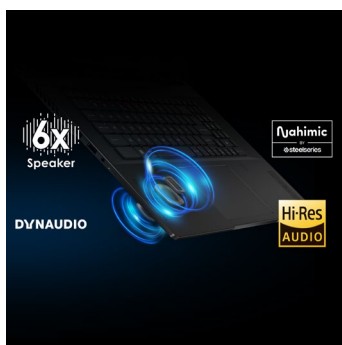

Stealth 17 Studio – Leistung in Eleganz

Der Stealth 17 Studio A13V kombiniert elegante Optik mit herausragender Leistung. Eben noch im Business-Meeting, stehst du im nächsten Moment schon auf dem Gaming-Schlachtfeld und kämpfst um den Triumph. Der perfekte Laptop für den »Worker by Day, Gamer by night«. Die Technik im Inneren konkurriert mit den schnellsten Desktop-PCs: Neben dem Intel® Core™ Prozessor der 13. Generation sorgt die Grafik der NVIDIA® GeForce RTX™ 40 Serie für einen immensen Performance-Sprung und herausragende Rechenleistung. Als »NVIDIA® Studio Laptop« zertifiziert, bringt der Stealth 17 Studio auch kreative Workflows in Schwung. Mit dem 17,3"-True-Color-Bildschirm machen Games mit detaillierter QHD-Auflösung und rasanter 240-Hz-Technik doppelt Spaß. Ausdauernde Betriebsbereitschaft abseits einer Steckdose sichert der extra starke Akku, der mit 99,9 Wh auf die maximale Kapazität ausgelegt ist, die im Flugzeug noch mitgenommen werden darf. Auch in puncto Konnektivität werden Standards gesetzt: Mit Thunderbolt™ 4, USB 4.0 und Wi-Fi 6E stehen flexiblere und schnellere Datenverbindungen denn je bereit.

GERÜSTET FÜR LANGE AUSDAUER

Perfekt für den mobilen Lifestyle: Für eine ausdauernde Betriebsbereitschaft abseits einer Steckdose steht der extra starke Akku. Dieser ist mit 99 Wh auf die maximale Kapazität ausgelegt, die im Flugzeug noch mitgenommen werden darf.

KOMFORTABLE STEUERUNG

Die SteelSeries-Tastatur überzeugt mit ansprechendem 1,7-mm-Tastenhub, großen Tasten, extra Nummernblock und steuerbarer RGB-Einzeltastenbeleuchtung. Zur komfortablen Steuerung trägt auch das extra große Precision Touchpad bei, das sich dank Glas-Coating besonders angenehm anfühlt.