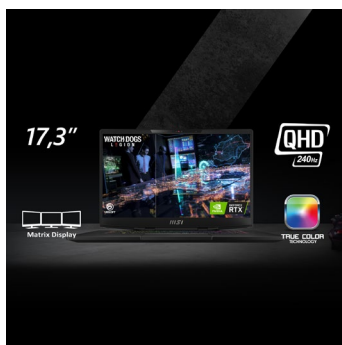

PERFEKTE DARSTELLUNG

Ideal fürs Gaming und Arbeiten: Der farbstarke QHD+-Bildschirm kombiniert höchste Auflösung mit schnellen Frameraten: 240-Hz-Technik sorgt für absolut flüssige Darstellung und ermöglicht eine ungebremschte Reaktion.