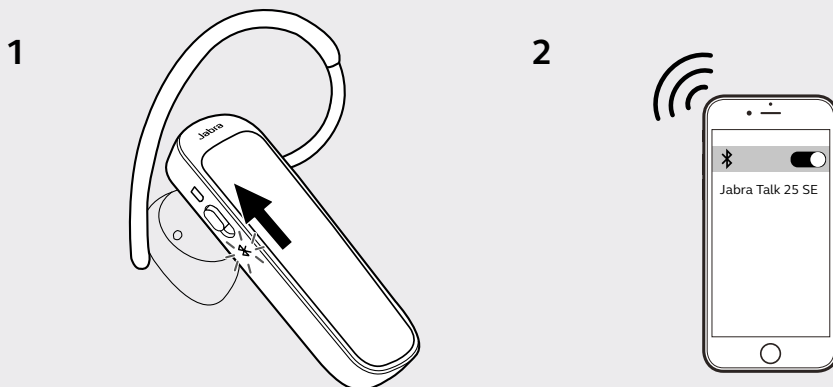

SO VERBINDEN SIE IHR HEADSET

Pairing bei der ersten Verwendung

1. Stellen Sie den Ein/Aus-Schalter auf EIN. Die blaue Bluetooth-LED beginnt zu blinken.
2. Aktivieren Sie Bluetooth auf Ihrem Smartphone und wählen Sie das Jabra Talk 25 SE aus der Liste der verfügbaren Geräte aus.