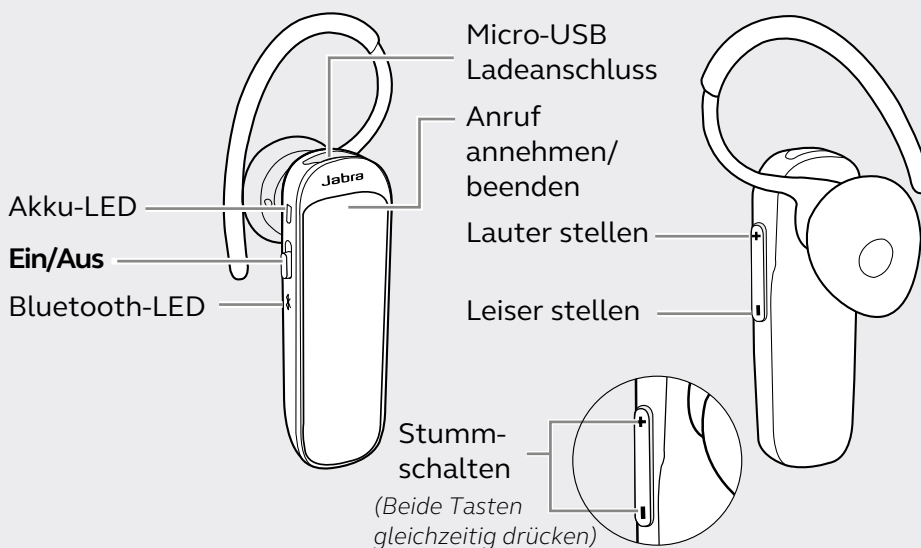

SO VERWENDEN SIE IHR HEADSET

Hinweis: Laden Sie das Headset vor der ersten Nutzung komplett auf.

	FEATURES	VORTEILE
Audio	HD-Voice* für High-Definition-Audioqualität	Präzise Sprachqualität
	Bluetooth® 5.0	Keine Audioaussetzer oder Unterbrechungen
Konnektivität	A2DP-Technologie	Ermöglicht das Streamen von Musik, Podcasts und GPS-Ansagen
	Multi-Connect	Gleichzeitige Verbindung mit zwei bluetoothfähigen Endgeräten
	Jabra Status-LEDs	Zeigen den Akku- und Verbindungsstatus an
	Bis zu 300 Tage "Power-Nap-Modus"	Aktiviert den Energiesparmodus
Benutzerfreundlichkeit	Sehr komfortable EarGels	Ganztägiger Tragekomfort
	2 Ohrhaken in verschiedenen Größen	Ermöglicht das Tragen am rechten und linken Ohr für mehr Komfort
	Bis zu 9 Stunden Gesprächszeit	Bleiben Sie länger in Verbindung
	Sprachhinweise	Informationen zum Pairing sowie zum Akku- und Verbindungsstatus
Kompatibilität	Weitere Informationen zur Kompatibilität erhalten Sie auf jabra.com.de	

* Geräte- und netzwerkabhängig

DE Jabra Talk 25 SE Data Sheet A4 240122