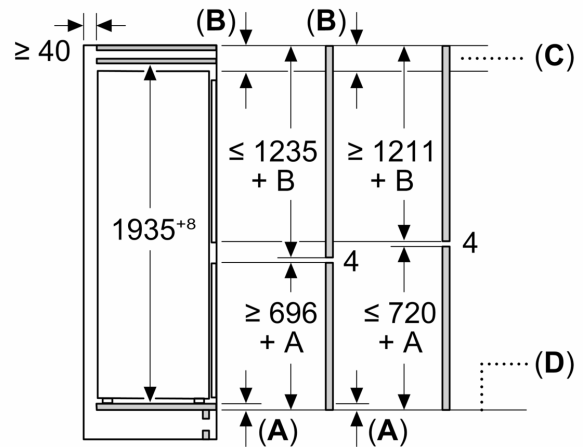

Gefrierteil

- Nutzinhalt Tiefkühlfächer: 98 l
- Gefriervermögen in 24 Std.: 9,5 kg
- Lagerzeit bei Störung : 13 h
- 3 transparente Gefriergut-Schubladen

Maße

- Gerätemaße (H x B x T): 193.5 cm x 70.8 cm x 54.8 cm
- Nischenmaße (H x B x T): 194.0 cm x 71.0 cm x 56.0 cm

Zubehör

- 3 x Eierablage, 1 x Eiswürfelschale

Länderspezifische Optionen

- Auf Basis der Ergebnisse der Normprüfung über 24 Std. Tatsächlicher Verbrauch abhängig von Nutzung/Standort des Geräts.

N 50, EINBAU KÜHL-GEFRIERKOMBINATION MIT
GEFRIERFACH UNTEN, 193.5 X 70.8 CM,
FLACHSCHARNIER
KB7962FE0

Maße in mm

C: Überstand Frontplatte

D: Unterkante Frontplatte

Maße in mm

Maße in mm

Maximal zulässiges Gewicht der Möbelfronten

Montierte Möbelfronten, die das zulässige Gewicht überschreiten, können zu Beschädigungen und zu Funktionsbeeinträchtigungen der Scharniere führen