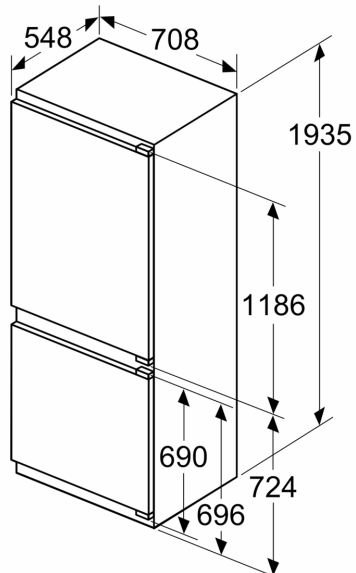

Gefrierteil

- Nutzinhalt Tiefkühlfächer: 98 l
- Gefriervermögen in 24 Std.: 9,5 kg
- Lagerzeit bei Störung : 13 h
- 3 transparente Gefriergut-Schubladen

Maße

- Gerätemaße (H x B x T): 193.5 cm x 70.8 cm x 54.8 cm
- Nischenmaße (H x B x T): 194.0 cm x 71.0 cm x 56.0 cm

Zubehör

- 3 x Eierablage, 1 x Eiswürfelschale

Länderspezifische Optionen

- Auf Basis der Ergebnisse der Normprüfung über 24 Std. Tatsächlicher Verbrauch abhängig von Nutzung/Standort des Geräts.

N 50, EINBAU KÜHL-GEFRIERKOMBINATION MIT
GEFRIERFACH UNTEN, 193.5 X 70.8 CM,
FLACHSCHARNIER
KB7962FE0

Maße in mm

C: Überstand Frontplatte

D: Unterkante Frontplatte

Maße in mm

Maße in mm

Maximal zulässiges Gewicht der Möbelfronten

Montierte Möbelfronten, die das zulässige Gewicht überschreiten, können zu Beschädigungen und zu Funktionsbeeinträchtigungen der Scharniere führen

Δ Gewicht

A1	20 kg
A2	19 kg

Maße in mm
Empfehlung Spaltmaße für Flachscharnier

F	R	X
16-19	0-3	2,5
20	0-1	3
	2-3	2,5
21	0-1	3
	2-3	2,5
22	0	4
	1	3,5
	2-3	3

Die in der Tabelle empfohlenen Spaltmasse sind einzuhalten, um eine kollisionsfreie Öffnung der Gerätetüre zu gewährleisten und Beschädigungen am Küchenmöbel zu vermeiden.