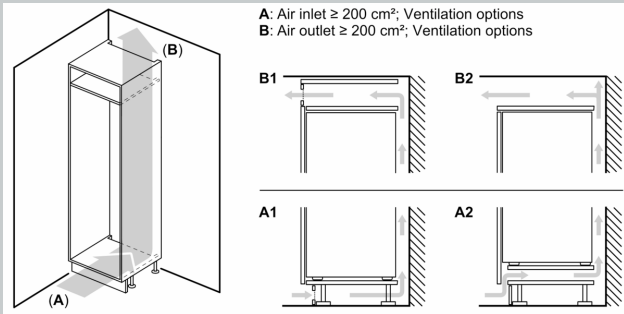

Gefrierteil

- Nutzinhalt Tiefkühlfächer: 98 l
- Gefriervermögen in 24 Std.: 9,5 kg
- Lagerzeit bei Störung : 13 h
- 3 transparente Gefriergut-Schubladen

Maße

- Gerätemaße (H x B x T): 193.5 cm x 70.8 cm x 54.8 cm
- Nischenmaße (H x B x T): 194.0 cm x 71.0 cm x 56.0 cm

Technische Informationen

- Integrierbare Kühl-Gefrierkombination
- Türanschlag rechts, wechselbar
- Höhenverstellbare Füße vorne, Rollen hinten
- 220 - 240 V
- Länge des Anschlusskabel: 230 cm
- Klimaklasse: SN-ST

Zubehör

- 3 x Eierablage, 1 x Eiswürfelschale

Länderspezifische Optionen

- Auf Basis der Ergebnisse der Normprüfung über 24 Std. Tatsächlicher Verbrauch abhängig von Nutzung/Standort des Geräts.

N 50, EINBAU KÜHL-GEFRIERKOMBINATION MIT
GEFRIERFACH UNTEN, 193.5 X 70.8 CM,
FLACHSCHARNIER
KB7962FE0