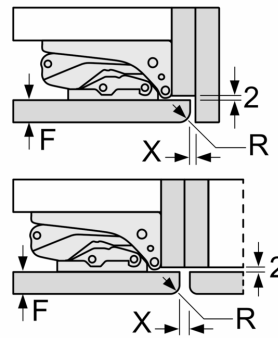

Maße in mm

C: Überstand Frontplatte

D: Unterkante Frontplatte

Maße in mm

Maße in mm

Maximal zulässiges Gewicht der Möbelfronten

Montierte Möbelfronten, die das zulässige Gewicht überschreiten, können zu Beschädigungen und zu Funktionsbeeinträchtigungen der Scharniere führen

Δ Gewicht

A1	20 kg
A2	19 kg

Maße in mm
Empfehlung Spaltmaße für Flachscharnier

F	R	X
16-19	0-3	2,5
20	0-1	3
	2-3	2,5
21	0-1	3
	2-3	2,5
22	0	4
	1	3,5
	2-3	3

Die in der Tabelle empfohlenen Spaltmasse sind einzuhalten, um eine kollisionsfreie Öffnung der Gerätetüre zu gewährleisten und Beschädigungen am Küchenmöbel zu vermeiden.