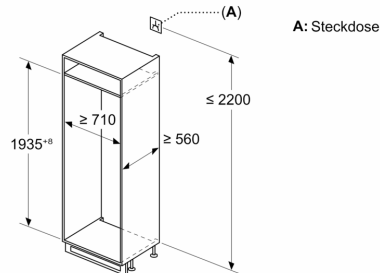

Zubehör

- 3 x Eierablage, 1 x Eiswürfelschale

Länderspezifische Optionen

- Auf Basis der Ergebnisse der Normprüfung über 24 Std. Tatsächlicher Verbrauch abhängig von Nutzung/Standort des Geräts.

N 50, EINBAU KÜHL-GEFRIERKOMBINATION MIT
GEFRIERFACH UNTEN, 193.5 X 70.8 CM,
FLACHSCHARNIER
KB7962FE0

Maße in mm

C: Überstand Frontplatte

D: Unterkante Frontplatte

Maße in mm

Maße in mm

Maximal zulässiges Gewicht der Möbelfronten

Montierte Möbelfronten, die das zulässige Gewicht überschreiten, können zu Beschädigungen und zu Funktionsbeeinträchtigungen der Scharniere führen

Δ Gewicht

A1	20 kg
A2	19 kg

Maße in mm
Empfehlung Spaltmaße für Flachscharnier

F	R	X
16-19	0-3	2,5
20	0-1	3
	2-3	2,5
21	0-1	3
	2-3	2,5
22	0	4
	1	3,5
	2-3	3

Die in der Tabelle empfohlenen Spaltmasse sind einzuhalten, um eine kollisionsfreie Öffnung der Gerätetüre zu gewährleisten und Beschädigungen am Küchenmöbel zu vermeiden.