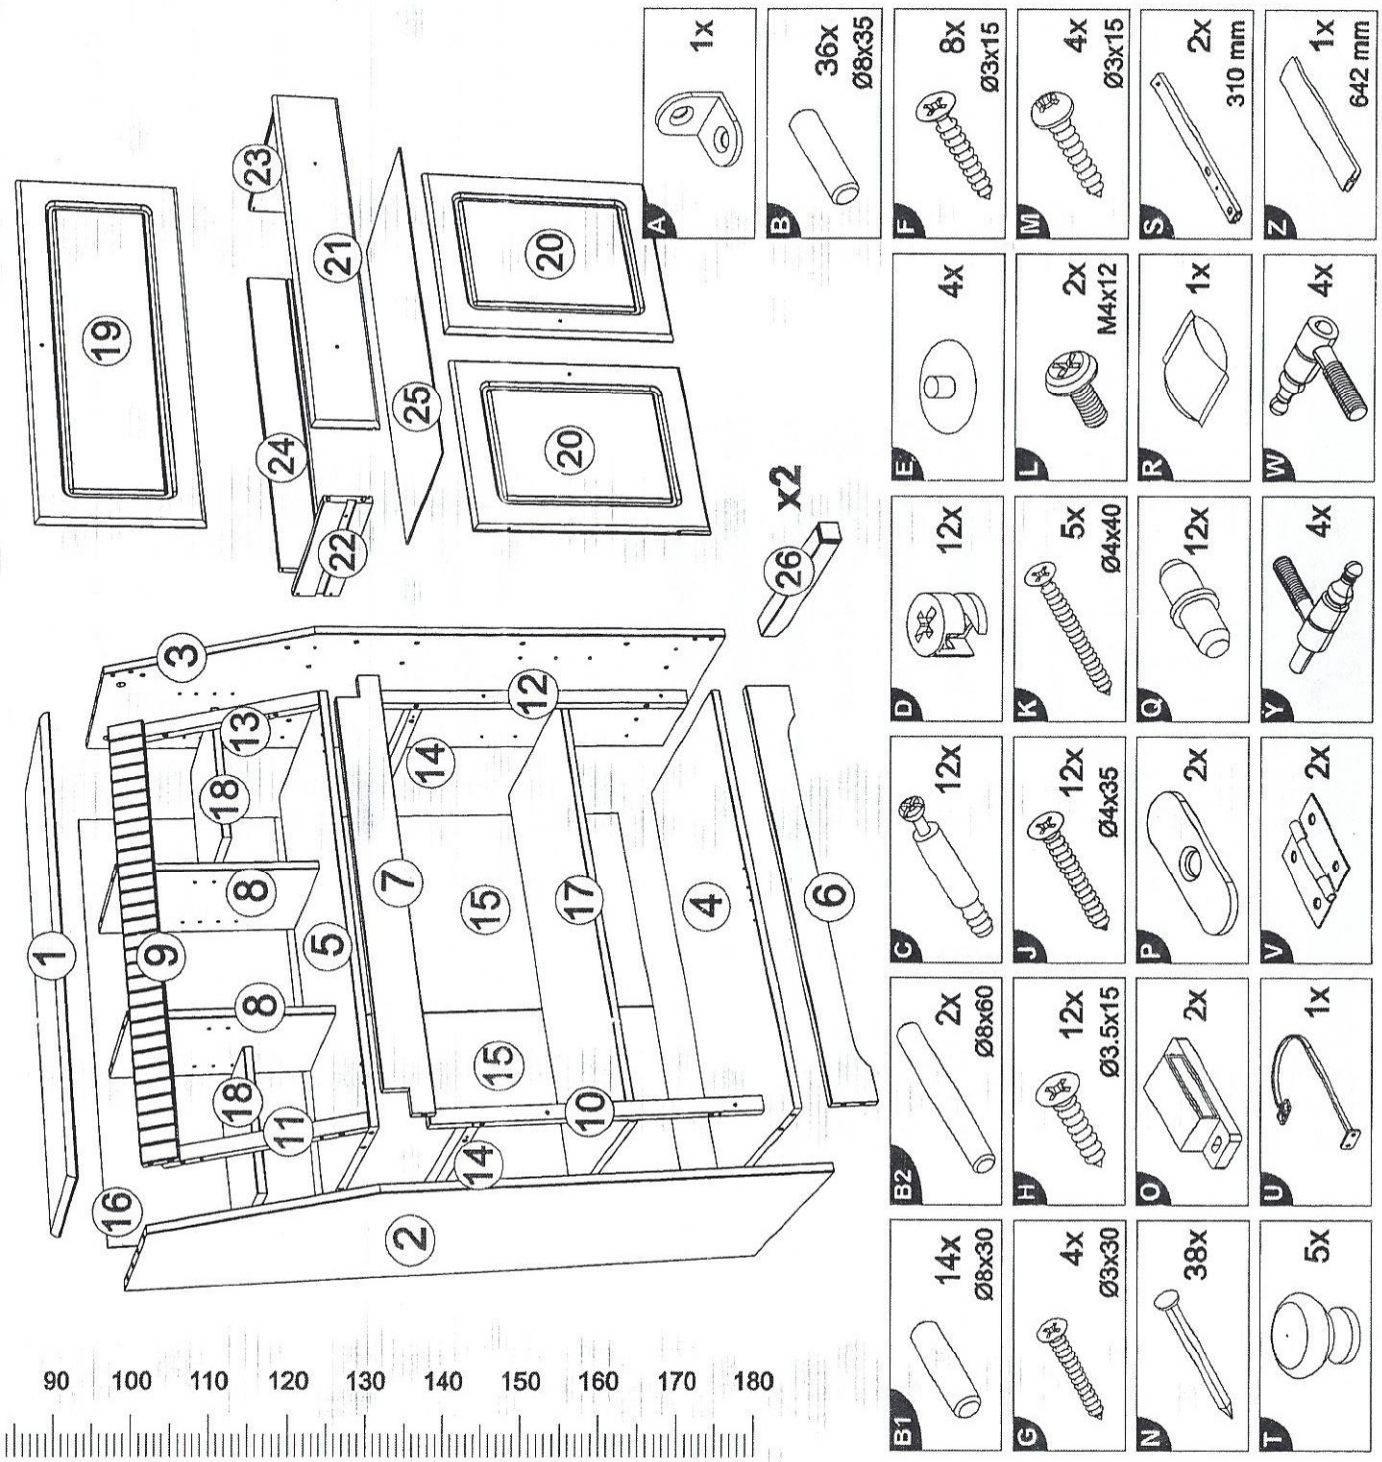

0 10 20 30 40 50 60 70 80 90 100 110 120 130 140 150 160 170 180