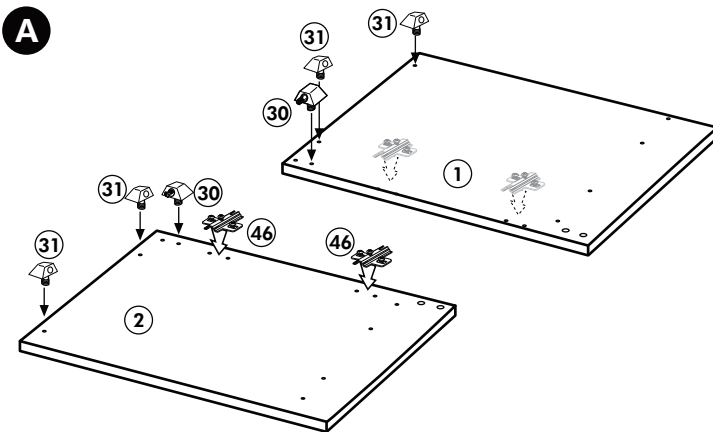

# Unterschrank ohne AP

Nr. 003 Rev.00

<b>34</b> 4x		<b>22</b> 4x	
<b>36</b> 6x		<b>23</b> 4x	
<b>39</b> 2x		<b>27</b> 24x	
<b>70</b> 1x		<b>26</b> 4x	

<b>106</b> 4x		<b>63</b> 4x	
<b>45</b> 2x		<b>45</b> 2x	
<b>42</b> 2x		<b>46</b> 2x	
<b>21</b> 2x		<b>60</b> 2x	

# Spüle-Unterschrank ohne AP

Nr. 400 Rev.00

23		30	
4x	∅ 3	2x	
46		29	
2x		2x	∅ 10
42		22	
2x		4x	
63		26	
4x	8 x 30	2x	4,0 x 30 M4
106		31	
4x	4,0 x 30	4x	
60		27	
2x	∅ 5	14x	3,0 x 20
21		21	
1x		1x	