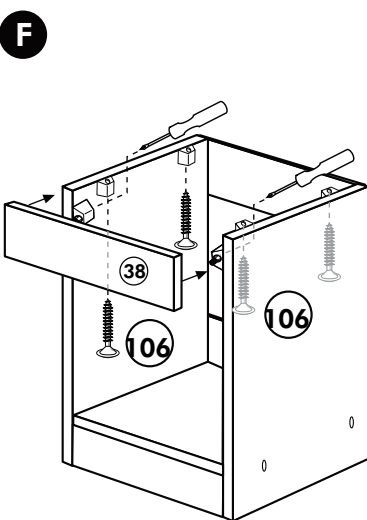

# Spüle-Unterschrank ohne AP

Nr. 400 Rev.00

23		30	
4x	∅ 3	2x	
46		29	
2x		2x	∅ 10
42		22	
2x		4x	
63		26	
4x	8 x 30	2x	4,0 x 30 M4
106		31	
4x	4,0 x 30	4x	
60		27	
2x	∅ 5	14x	3,0 x 20
21		21	
1x		1x	