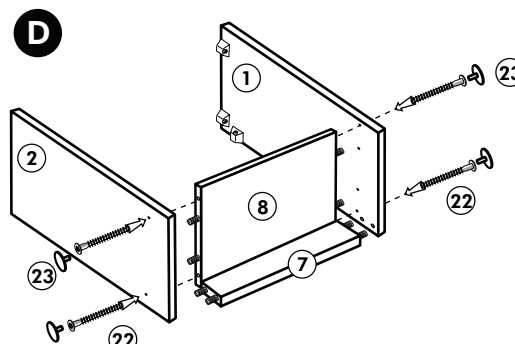

# Spüle-Unterschrank ohne AP

Nr. 400 Rev.00

23		30	
4x	∅ 3	2x	
46		29	
2x		2x	∅ 10
42		22	
2x		4x	
63		26	
4x	8 x 30	2x	4,0 x 30 M4
106		31	
4x	4,0 x 30	4x	
60		27	
2x	∅ 5	14x	3,0 x 20
21		21	
1x		1x	