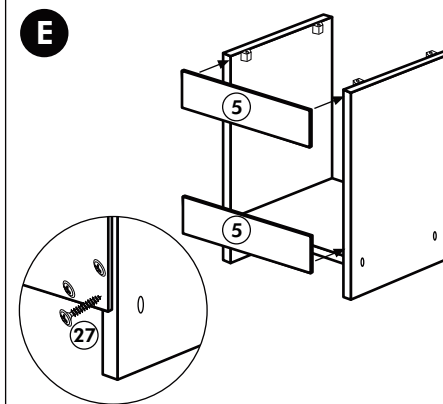

# Spüle-Unterschrank ohne AP

Nr. 400 Rev.00

23		30	
4x	∅ 3	2x	
46		29	
2x		2x	∅ 10
42		22	
2x		4x	
63		26	
4x	8 x 30	2x	4,0 x 30 M4
106		31	
4x	4,0 x 30	4x	
60		27	
2x	∅ 5	14x	3,0 x 20
21		21	
1x		1x	