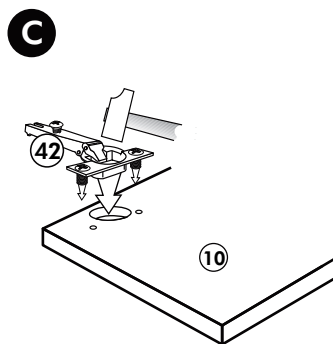

# Spüle-Unterschrank ohne AP

Nr. 400 Rev.00

23		30	
4x	∅ 3	2x	
46		29	
2x		2x	∅ 10
42		22	
2x		4x	
63		26	
4x	8 x 30	2x	4,0 x 30 M4
106		31	
4x	4,0 x 30	4x	
60		27	
2x	∅ 5	14x	3,0 x 20
21		21	
1x		1x	