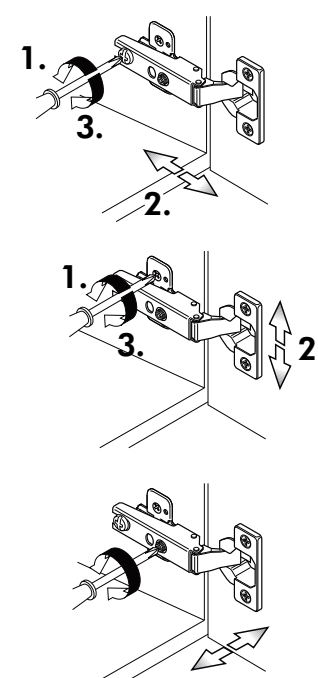

# Spüle-Unterschrank ohne AP

Nr. 400 Rev.00

23		30	
4x	∅ 3	2x	
46		29	
2x		2x	∅ 10
42		22	
2x		4x	
63		26	
4x	8 x 30	2x	4,0 x 30 M4
106		31	
4x	4,0 x 30	4x	
60		27	
2x	∅ 5	14x	3,0 x 20
21		21	
1x		1x	