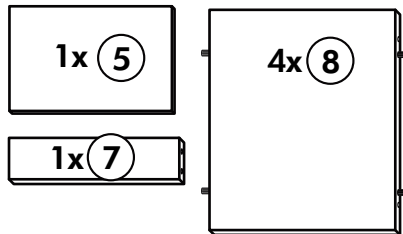

# Back.-Kühlumbau 200cm

Nr. 312 Rev.00

<b>22</b>		16x
<b>23</b>		16x Ø 3
<b>26</b>		4x 4,0 x 30 M4
<b>72</b>		2x
<b>63</b>		4x 8 x 30
<b>71</b>		2x
<b>42</b>		2x
<b>27</b>		8x 3,0 x 20
<b>46</b>		2x
<b>60</b>		4x Ø 5
<b>21</b>		2x

# Unterschrank ohne AP

Nr. 003 Rev.00

<b>34</b> 4x		<b>22</b> 4x	
<b>36</b> 6x		<b>23</b> 4x	
<b>39</b> 2x		<b>27</b> 24x	
<b>70</b> 1x		<b>26</b> 4x	

<b>106</b> 4x		<b>63</b> 4x	
<b>45</b> 2x		<b>45</b> 2x	
<b>42</b> 2x		<b>46</b> 2x	
<b>21</b> 2x		<b>60</b> 2x	