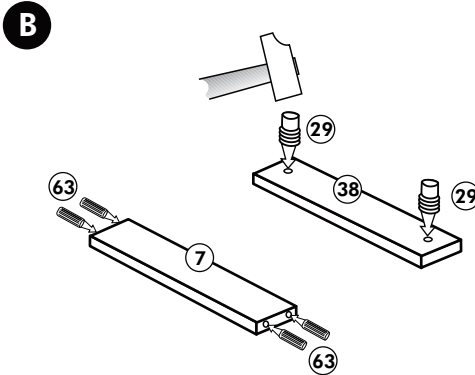

# Spüle-Unterschrank ohne AP

Nr. 400 Rev.00

23		30	
4x	∅ 3	2x	
46		29	
2x		2x	∅ 10
42		22	
2x		4x	
63		26	
4x	8 x 30	2x	4,0 x 30 M4
106		31	
4x	4,0 x 30	4x	
60		27	
2x	∅ 5	14x	3,0 x 20
21		21	
1x		1x	