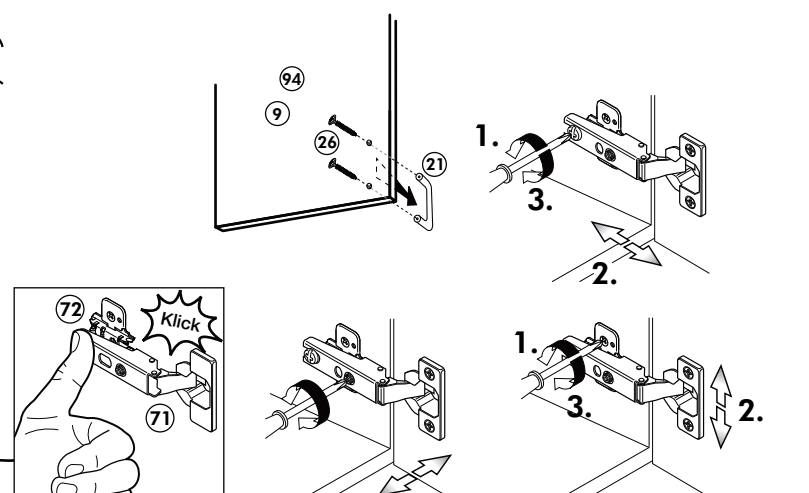

Back.-Kühlumbau 200cm

Nr. 312 Rev.00

22		16x
23		16x Ø 3
26		4x 4,0 x 30 M4
72		2x
63		4x 8 x 30
71		2x
42		2x
27		8x 3,0 x 20
46		2x
60		4x Ø 5
21		2x