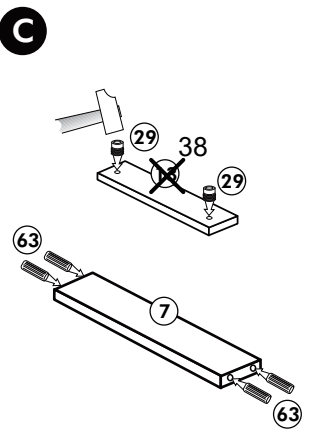

# Unterschrank für Kochfeld mit Auszug

Nr. 012 Rev.00

**A**

**B** 2x

**C**

**D**

**E**

**F**

**G**

<b>21</b> 2x 	<b>22</b> 4x 
<b>36</b> 12x 3,5 x 15 	<b>23</b> 4x Ø 3 
<b>39</b> 4x 	<b>27</b> 24x 3,0 x 20 
<b>70</b> 1x LEIM GLUE 	<b>26</b> 4x 4,0 x 30 M4 
<b>2x 14</b> 	<b>30</b> 2x 
<b>1x 40</b> 	<b>29</b> 2x Ø 10 
<b>1x 41</b> 	<b>45</b> 4x M4 x 10 
<b>1x 7</b> 	<b>106</b> 4x 4,0 x 30 
<b>1x 38</b> 	<b>63</b> 4x 8 x 30 