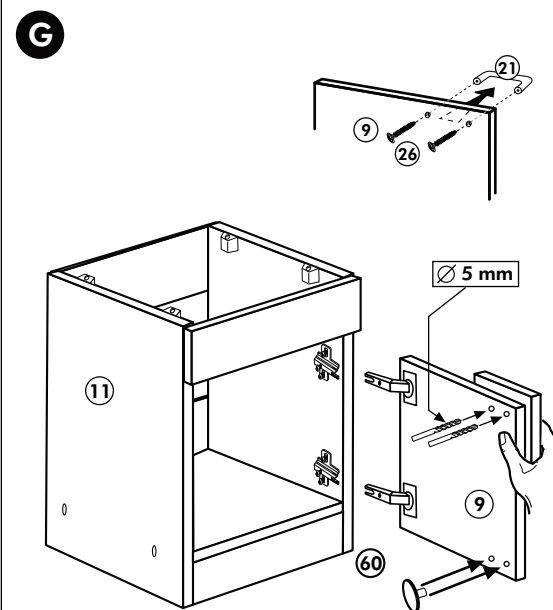

# Spüle-Unterschrank ohne AP

Nr. 400 Rev.00

23		30	
4x	∅ 3	2x	
46		29	
2x		2x	∅ 10
42		22	
2x		4x	
63		26	
4x	8 x 30	2x	4,0 x 30 M4
106		31	
4x	4,0 x 30	4x	
60		27	
2x	∅ 5	14x	3,0 x 20
21		21	
1x		1x	