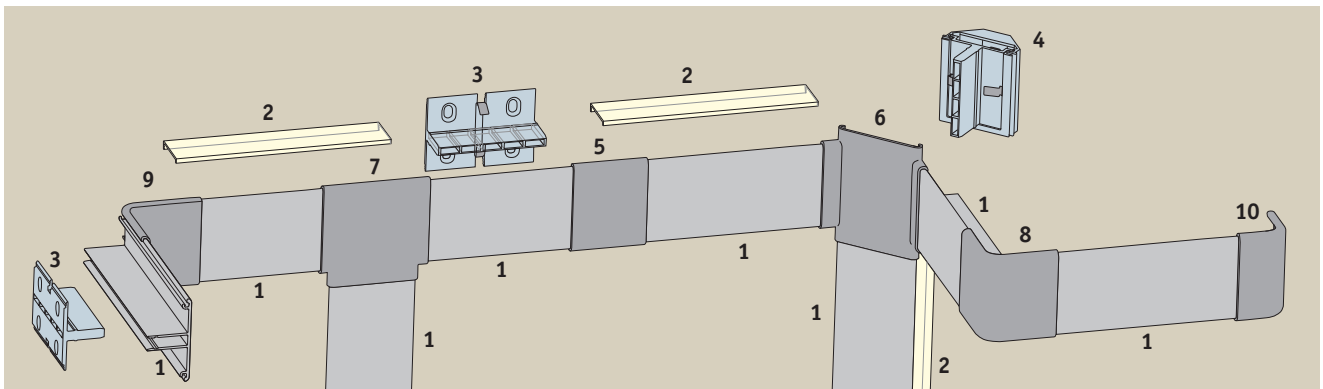

for YourLED Stripe

□ = 270 - 273

Duo Profil 1m

∅20 ∅40mm ↔1m
EAN 4000870 702680
702.68 new

Duo Profil Diffusor 2m

∅20 ∅4mm ↔2m
EAN 4000870 702697
702.69 new

Duo Profil Fixture

∅21 ↔50 ∅36mm
EAN 4000870 702758
702.75 new

Duo Profil Clix

∅37 ↔36 ∅40mm
EAN 4000870 702215
702.21 new

Duo Profil Cover

∅5 ↔35 ∅42mm
EAN 4000870 702703
702.70 new

Duo Profil 2m

∅20 ∅40mm ↔2m
EAN 4000870 702673
702.67 new

- ∩ Satin
- ▣ Kunststoff
- ∩ Satin
- ▣ Matière plastique
- ∩ Satijn
- ▣ Kunststof