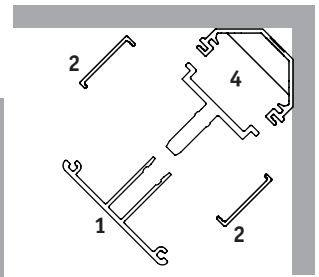

for YourLED Stripe

□ = 270 - 273

Duo Profil 1m

∅20 ∅40mm ↔1m
EAN 4000870 702680
702.68 new

Duo Profil Diffusor 2m

∅20 ∅4mm ↔2m
EAN 4000870 702697
702.69 new

Duo Profil Fixture

∅21 ↔50 ∅36mm
EAN 4000870 702758
702.75 new

Duo Profil Clix

∅37 ↔36 ∅40mm
EAN 4000870 702215
702.21 new

Duo Profil Cover

∅5 ↔35 ∅42mm
EAN 4000870 702703
702.70 new

Duo Profil 2m

∅20 ∅40mm ↔2m
EAN 4000870 702673
702.67 new

- ∩ Satin
- ▣ Kunststoff
- ∩ Satin
- ▣ Matière plastique
- ∩ Satijn
- ▣ Kunststof

∅5 ↔50 ∅49mm
EAN 4000870 702710
702.71 new

- ∩ Alu matt
- ▣ Kunststoff
- ∩ Alu mat
- ▣ Matière plastique
- ∩ Alu mat
- ▣ Kunststof

Duo Profil Outside Corner

∅35 ↔35 ∅42mm
EAN 4000870 702734
702.73 new

- ∩ Alu matt
- ▣ Kunststoff
- ∩ Alu mat
- ▣ Matière plastique
- ∩ Alu mat
- ▣ Kunststof