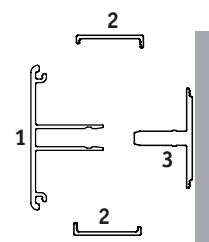

for YourLED Stripe

□ = 270 - 273

Duo Profil 1m

∅20 ∅40mm ↔1m
EAN 4000870 702680
702.68 new

Duo Profil Diffusor 2m

∅20 ∅4mm ↔2m
EAN 4000870 702697
702.69 new

Duo Profil Fixture

∅21 ↔50 ∅36mm
EAN 4000870 702758
702.75 new

Duo Profil Clix

∅37 ↔36 ∅40mm
EAN 4000870 702215
702.21 new

Duo Profil Cover

∅5 ↔35 ∅42mm
EAN 4000870 702703
702.70 new

Duo Profil 2m

∅20 ∅40mm ↔2m
EAN 4000870 702673
702.67 new

- ∩ Satin
- ▣ Kunststoff
- ∩ Satin
- ▣ Matière plastique
- ∩ Satijn
- ▣ Kunststof

- ∩ Alu ▣ Alu
- ∩ Alu ▣ Alu
- ∩ Alu ▣ Alu

Duo Profil X-Cover

∅10 ↔55 ∅48mm
EAN 4000870 703304
703.30 new

- ∩ Alu matt
- ▣ Kunststoff
- ∩ Alu mat
- ▣ Matière plastique
- ∩ Alu mat
- ▣ Kunststof

Duo Profil T-Cover

∅5 ↔50 ∅49mm
EAN 4000870 702710
702.71 new

- ∩ Alu matt
- ▣ Kunststoff
- ∩ Alu mat
- ▣ Matière plastique
- ∩ Alu mat
- ▣ Kunststof

Duo Profil Outside Corner

∅35 ↔35 ∅42mm
EAN 4000870 702734
702.73 new

- ∩ Alu matt
- ▣ Kunststoff
- ∩ Alu mat
- ▣ Matière plastique
- ∩ Alu mat
- ▣ Kunststof