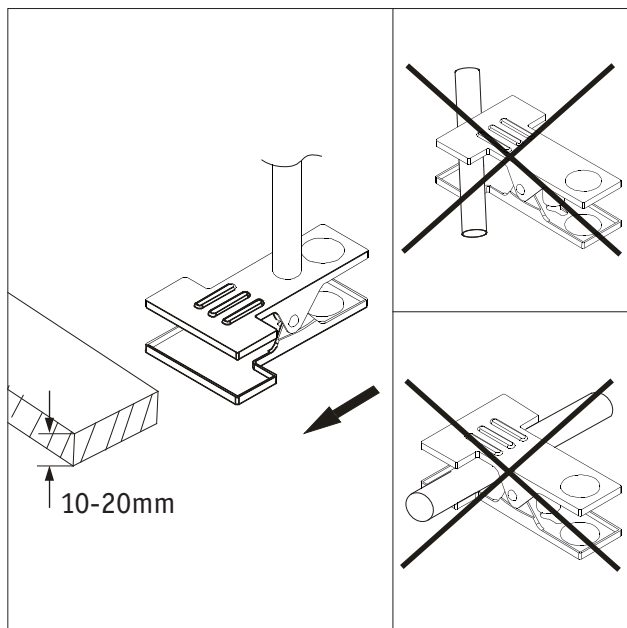

48142_48143