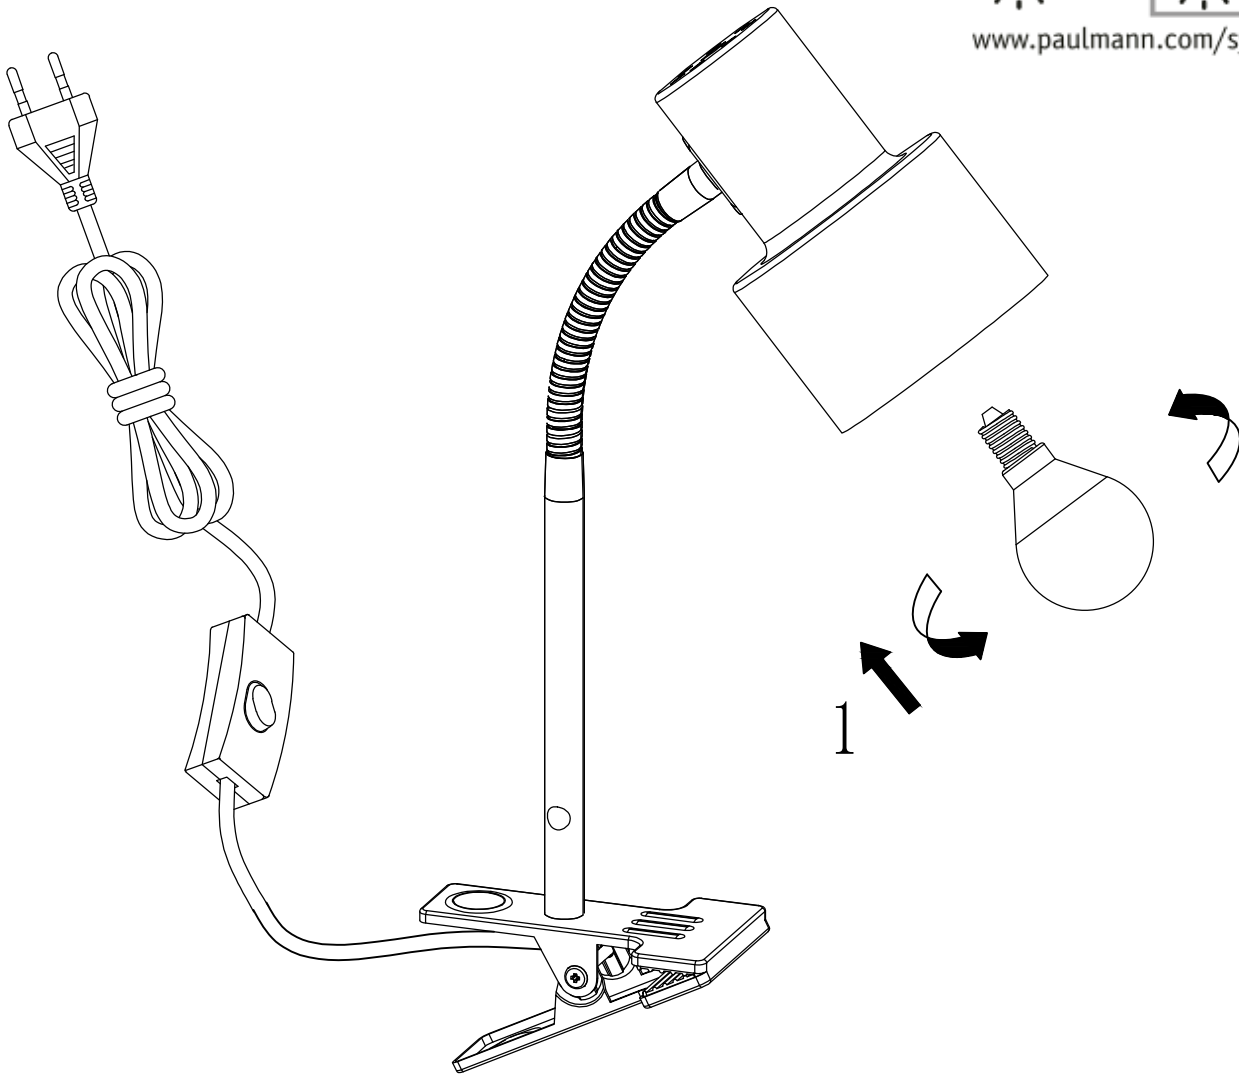

48142_48143