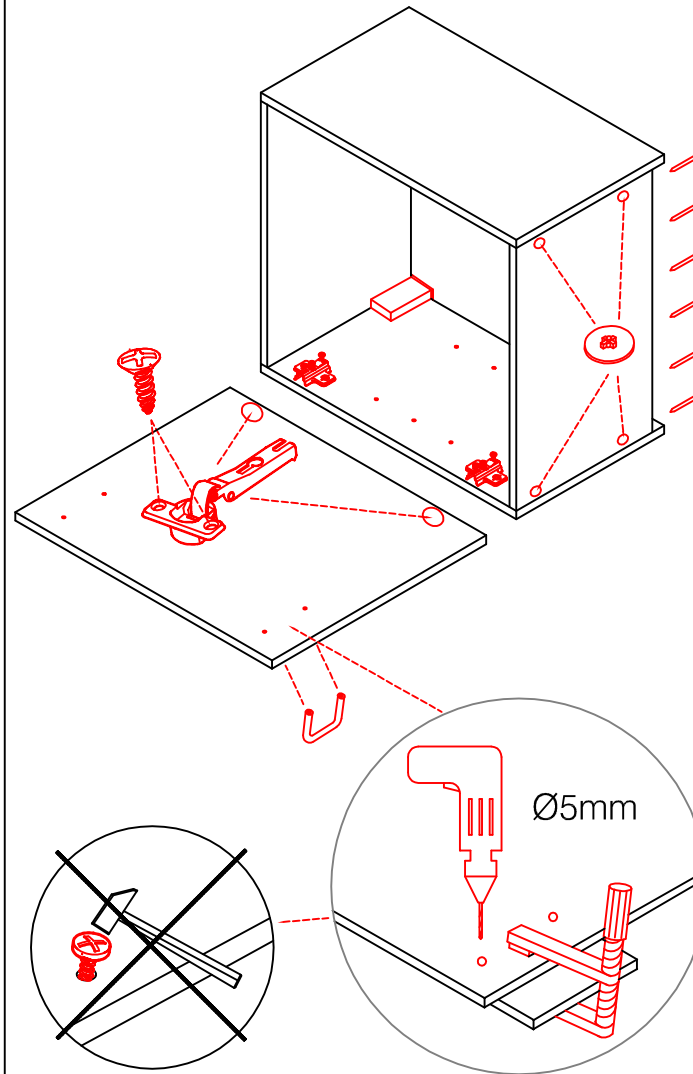

HU 60 Blocktype Varianto

Montageanleitung / Notice de montage / Assembly instruction

2x 2x 4x

Ø 5mm 8x 8x 12x

H 30 / H 40 / H 50 / H 60 / KH 60-32 / HG 50 / HGH 50 / H 50-89 / H 60-89

Varianto Montageanleitung / Notice de montage / Assembly instruction

4x 12x 2x 1x 4x 3,5x15

8x 2x 2x Ø8mm