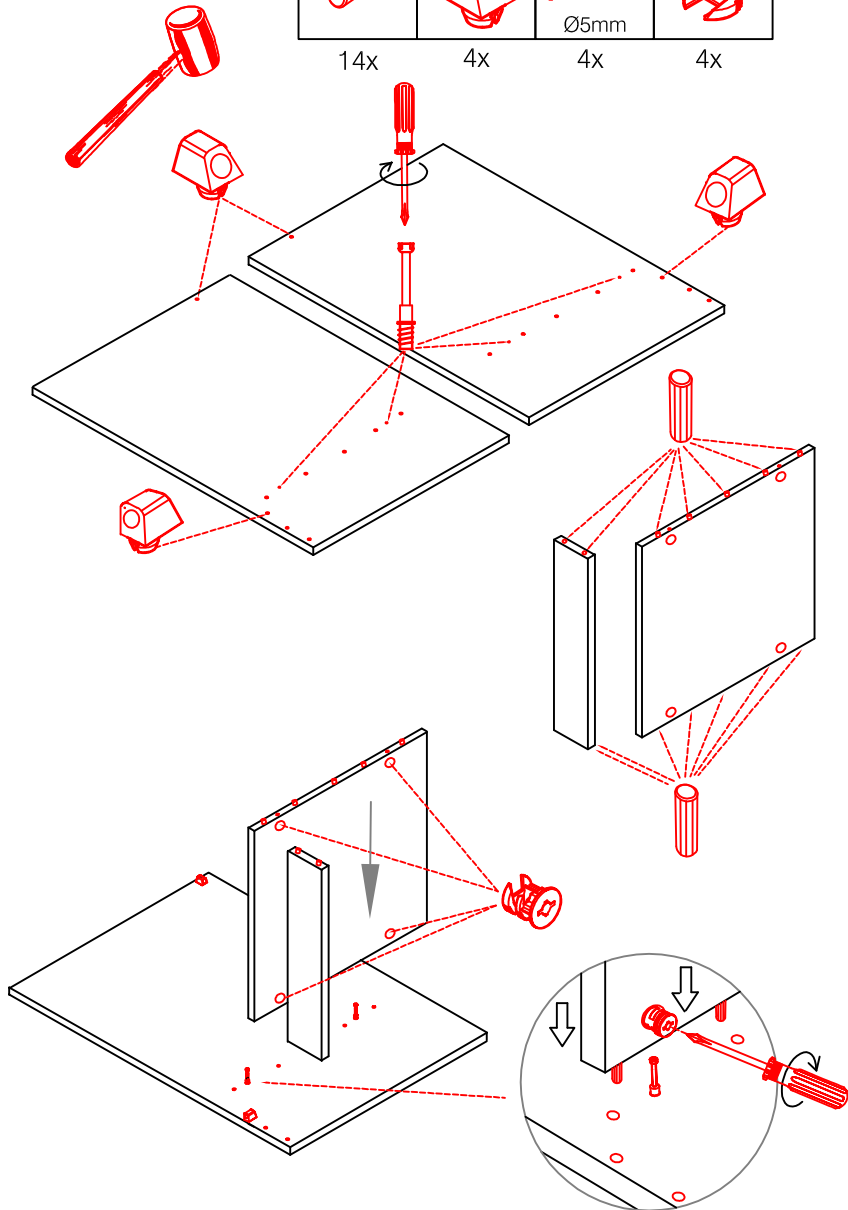

HU 60 Blocktype Varianto

Montageanleitung / Notice de montage / Assembly instruction

2x 2x 4x

Ø 5mm 8x 8x 12x

H 30 / H 40 / H 50 / H 60 / KH 60-32 / HG 50 / HGH 50 / H 50-89 / H 60-89

Varianto Montageanleitung / Notice de montage / Assembly instruction

4x 12x 2x 1x 4x 3,5x15

8x 2x 2x Ø8mm