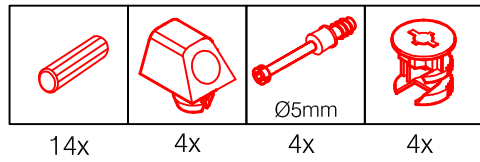

HU 60 Blocktype Varianto

Montageanleitung / Notice de montage / Assembly instruction

2x 2x 4x

Ø 5mm 8x 8x 12x

H 30 / H 40 / H 50 / H 60 / KH 60-32 / HG 50 / HGH 50 / H 50-89 / H 60-89

Varianto Montageanleitung / Notice de montage / Assembly instruction

4x 12x 2x 1x 4x 3,5x15

8x 2x 2x Ø8mm