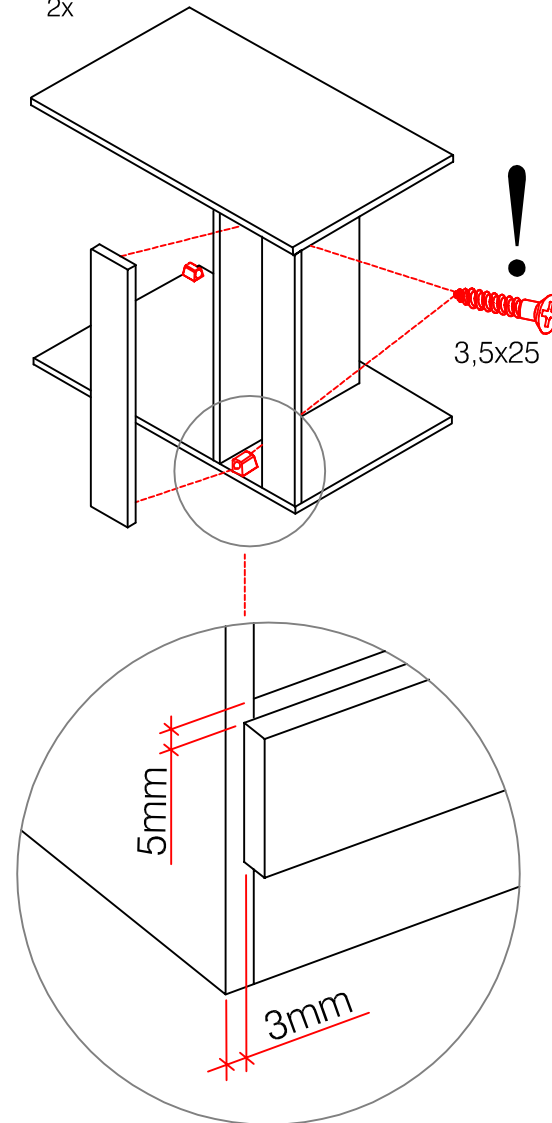

HU 60 Blocktype Varianto

Montageanleitung / Notice de montage / Assembly instruction

2x 2x 4x

Ø 5mm 8x 8x 12x

H 30 / H 40 / H 50 / H 60 / KH 60-32 / HG 50 / HGH 50 / H 50-89 / H 60-89

Varianto Montageanleitung / Notice de montage / Assembly instruction

4x 12x 2x 1x 4x 3,5x15

8x 2x 2x Ø8mm