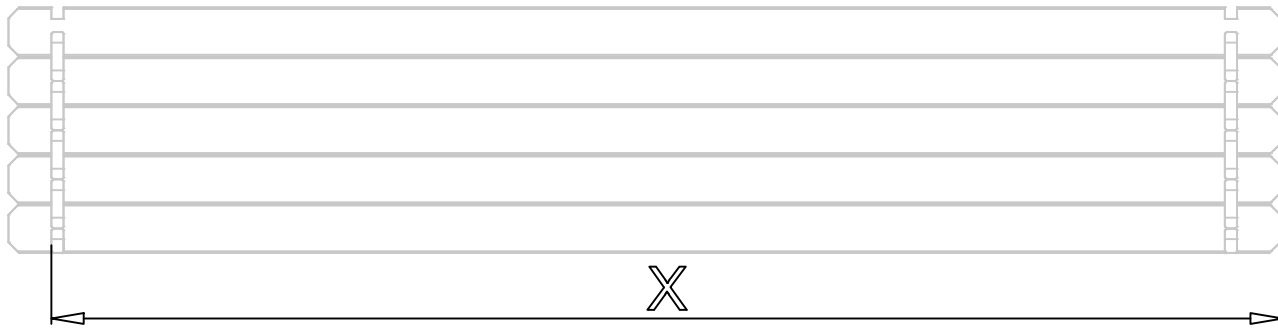

Art. Nr. 993500/993500009

1/6

29.07.2019

Art. Nr. 993500/993500009

Groundplan - Grundplan - Plan de masse -  
Planimetria - Plattegrond - Põhiplaan

Art. Nr. 993500/993500009

Art. Nr. 993500/993500009

Cut into length on site (if needed)! - Bitte selber anpassen (falls nötig)! - Au besoin, coupez sur place pour raccourcir - Aggiunstate con taglio la lunghezza in cantiere (se necessario)! - Graag ter plekke op maat maken (als nodig)! - Vajadusel lõigata mõõtu

29.07.2019

001

01

15 mm

01

Y

4/6