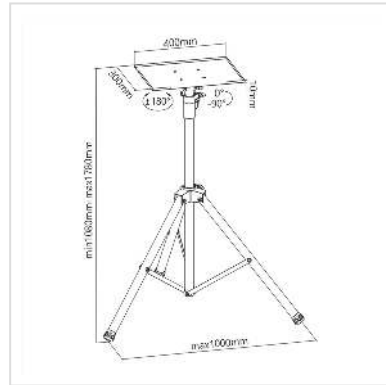

VALUE Höhenverstellbares Dreibein-Stativ, schwarz

Artikelnummer	17.99.1168
Hersteller	VALUE
Hersteller-Art.-Nr.	17.99.1168
EAN (Einzelstück)	7630049612983

Dieses höhenverstellbare Dreibein-Stativ ist eine praktische Lösung, die für zahlreiche Anwendungen geeignet ist. An der Oberseite ist eine um 90° schwenkbare VESA-Platte befestigt, die fast jeden Laptop oder jede andere Ausrüstung für die Arbeit oder für Präsentationen aufnimmt.

- Rutschfeste Gummipuffer: Schützen Sie die Arbeitsfläche vor Kratzern oder Scheuerstellen.
- Easy-Grip-Knöpfe: für schnelles Kippen und Verriegeln
- Verriegelbarer Drehknopf: sorgt für eine sichere Position bei jeder Höheneinstellung
- Sicherheitsleistenstopper: Verhindert das Verrutschen Ihrer Geräte
- Höhenverstellung: erfüllt die unterschiedlichen Präferenzen des Benutzers
- Stufenlos höhenverstellbar (min. 1080 mm - max. 1780 mm) und somit je nach Bedarf und Anforderung anpassbar
- Mit einer Arbeitsfläche von 400 x 300 mm bietet diese Workstation genügend Platz für Notebook/Laptop oder Beamer (wenn ein Monitorarm verwendet wird)
- VESA kompatibel (75 x 75 mm / 100 x 100 mm) bei Verwendung eines Monitors (max. 81 cm Diagonale)
- Maximale Tragkraft: bis zu 15 kg
- Gerundete Ecken und Kanten

Technische Daten

Hersteller	VALUE
Produktgruppe	Büromöbel
Produkttyp	PC-Arbeitsplatz
Farbe	schwarz

Tragkraft	15 kg
Verstellmöglichkeit	Mechanisch
Neigbar	ja
Höhenverstellbar	ja
Drehbar	ja
Anzahl Monitore	1
Max. Bildschirmdiagonale (cm)	81 cm
Min. Bildschirmdiagonale (cm)	33 cm
VESA 75 x 75 mm	ja
VESA 100 x 100 mm	ja
Materialgruppe	Metall
Gewicht	4563.7 g