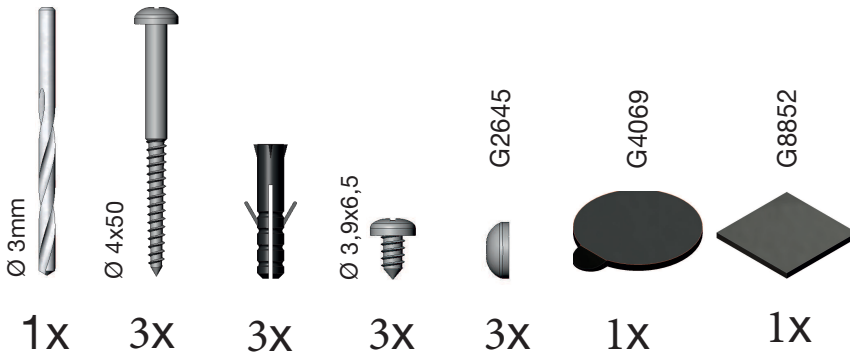

Fronteinstieg, WH300+WH001

Eckeneinstieg, 2x WH300

Die abgebildeten Formen der Profile und Griffe dienen der schematischen Darstellung und entsprechen nicht dem tatsächlichen Lieferumfang!

Mitgeliefertes Montagmaterial  
supplied assembly material  
matériaux pour assemblage

Zum Aufbau benötigen Sie  
for mounting you need  
pour l'installation il vous faut

1

2

max. 20mm

3

4

5

6