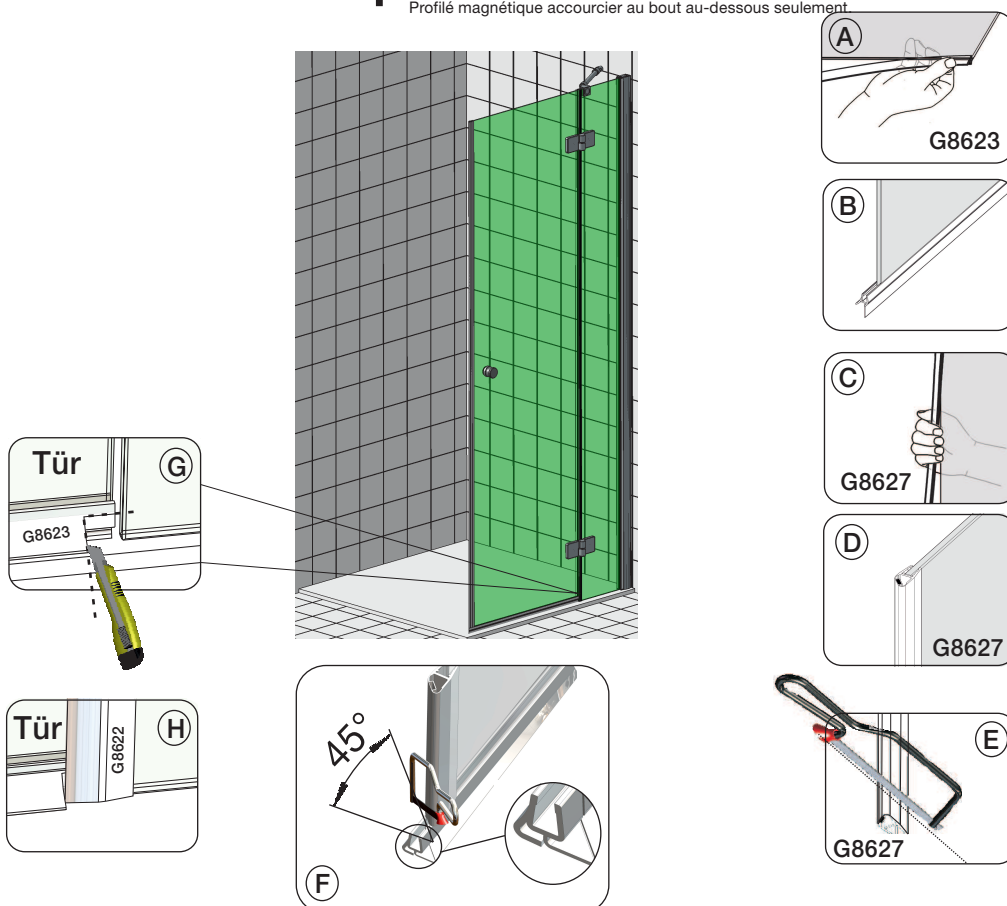

Fronteinstieg, WH300+WH001

Eckeneinstieg, 2x WH300

Die abgebildeten Formen der Profile und Griffe dienen der schematischen Darstellung und entsprechen nicht dem tatsächlichen Lieferumfang!

Mitgeliefertes Montagmaterial  
supplied assembly material  
matériaux pour assemblage

Zum Aufbau benötigen Sie  
for mounting you need  
pour l'installation il vous faut

1

2

max. 20mm

3

4

5

6

! Magnetprofil G8627 nur unten kürzen.  
 Magnet profile G8627 only shorten at bottom  
 Profilé magnétique accourcir au bout au-dessous seulement

7

Montage Fronteinstieg mit Seitenteil / Eckeinstieg / MOUNTING FRONT ENTRY/CORNER ENTRY

Montage auf Duschtasse

| DT   | DT-EBM    | BE-EBM    |
|------|-----------|-----------|
| 800  | 785-805   | 755-775   |
| 900  | 885-905   | 855-875   |
| 1000 | 985-1005  | 955-975   |
| 1200 | 1185-1205 | 1155-1175 |
| 1400 | 1385-1405 | 1355-1375 |