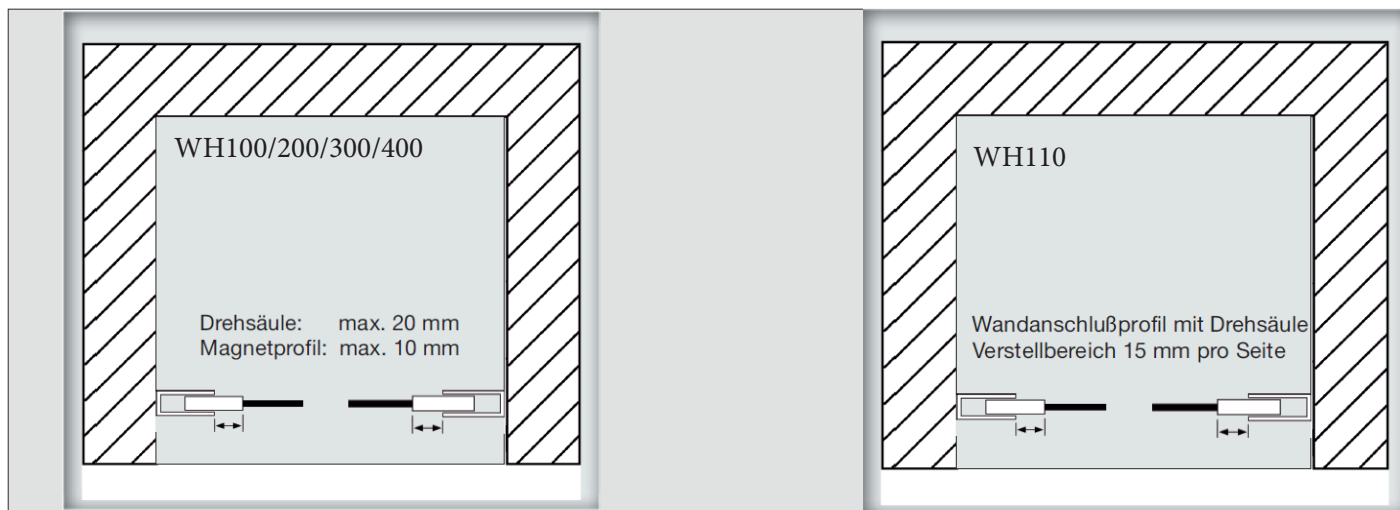

Fronteinstieg, WH300+WH001

Eckeneinstieg, 2x WH300

Die abgebildeten Formen der Profile und Griffe dienen der schematischen Darstellung und entsprechen nicht dem tatsächlichen Lieferumfang!

Mitgeliefertes Montagmaterial  
supplied assembly material  
matériaux pour assemblage

Zum Aufbau benötigen Sie  
for mounting you need  
pour l'installation il vous faut

1

2

max. 20mm

3

4

5

6

! Magnetprofil G8627 nur unten kürzen.  
 Magnet profile G8627 only shorten at bottom  
 Profilé magnétique accourcir au bout au-dessous seulement

7

Montage Fronteinstieg mit Seitenteil / Eckeinstieg / MOUNTING FRONT ENTRY/CORNER ENTRY