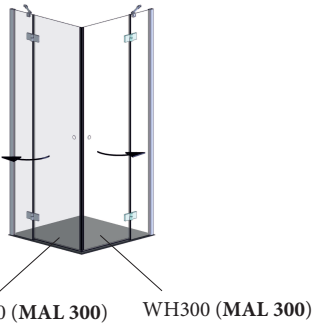

# WH300 0800/0900/1000 (L/R)

**Achtung!** Gläser niemals ungeschützt auf den Boden stellen.  
Verletzung der Glaskante führt zu Glasbruch.

**Caution!** Never put glass walls on the floor without protection.  
Damaging the glass edges results in breaking of the glass.

**Attention!** Jamais placer des parois de douche en verre au sol sans protection. Des verres endommagés casseront.

**Mögliche Einsatzgebiete des Elements WH300:**  
(MAL = Montageanleitung)

Nische, WH300+WHAN1928

Fronteinstieg, WH300+WH001

Eckeneinstieg, 2x WH300

Die abgebildeten Formen der Profile und Griffe dienen der schematischen Darstellung und entsprechen nicht dem tatsächlichen Lieferumfang!

Mitgeliefertes Montagmaterial  
supplied assembly material  
matériaux pour assemblage