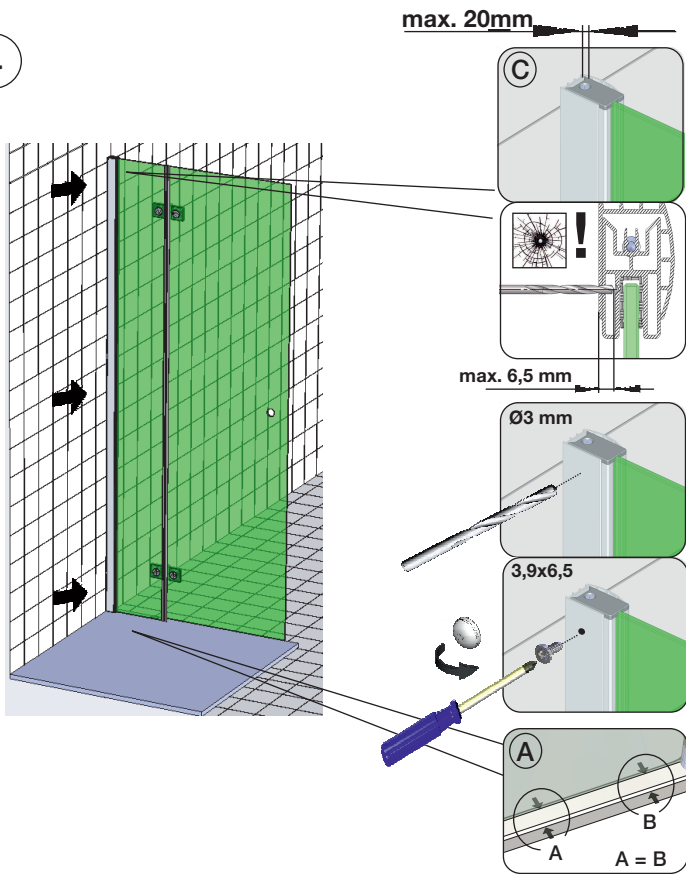

Fronteinstieg, WH300+WH001

Eckeneinstieg, 2x WH300

Die abgebildeten Formen der Profile und Griffe dienen der schematischen Darstellung und entsprechen nicht dem tatsächlichen Lieferumfang!

Mitgeliefertes Montagmaterial  
supplied assembly material  
matériaux pour assemblage

Zum Aufbau benötigen Sie  
for mounting you need  
pour l'installation il vous faut

1

2

max. 20mm

3

4

5

6

! Magnetprofil G8627 nur unten kürzen.  
 Magnet profile G8627 only shorten at bottom  
 Profilé magnétique accourcir au bout au-dessous seulement

7

Montage Fronteinstieg mit Seitenteil / Eckeinstieg / MOUNTING FRONT ENTRY/CORNER ENTRY

Montage auf Duschtasse

| DT   | DT-EBM    | BE-EBM    |
|------|-----------|-----------|
| 800  | 785-805   | 755-775   |
| 900  | 885-905   | 855-875   |
| 1000 | 985-1005  | 955-975   |
| 1200 | 1185-1205 | 1155-1175 |
| 1400 | 1385-1405 | 1355-1375 |