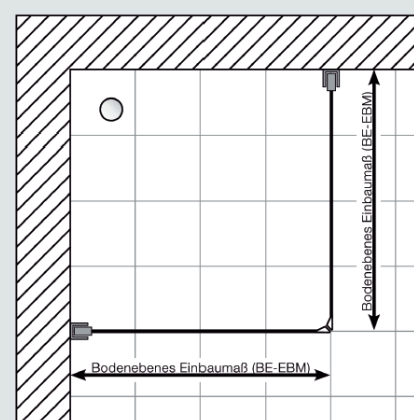

DT	DT-EBM	BE-EBM
800	785-805	755-775
900	885-905	855-875
1000	985-1005	955-975
1200	1185-1205	1155-1175
1400	1385-1405	1355-1375

Montage Bodeneben