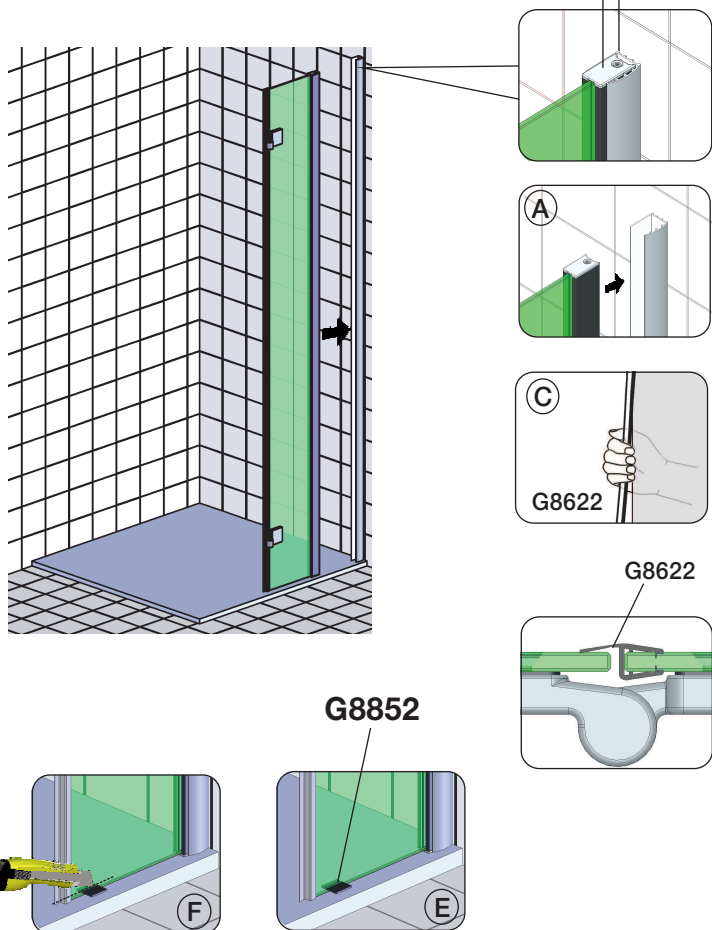

Fronteinstieg, WH300+WH001

Eckeneinstieg, 2x WH300

Die abgebildeten Formen der Profile und Griffe dienen der schematischen Darstellung und entsprechen nicht dem tatsächlichen Lieferumfang!

Mitgeliefertes Montagmaterial  
supplied assembly material  
matériaux pour assemblage

Zum Aufbau benötigen Sie  
for mounting you need  
pour l'installation il vous faut

1

2

max. 20mm

3

4

5

6

! Magnetprofil G8627 nur unten kürzen.  
 Magnet profile G8627 only shorten at bottom  
 Profilé magnétique accourcir au bout au-dessous seulement

7

Montage Fronteinstieg mit Seitenteil / Eckeinstieg / MOUNTING FRONT ENTRY/CORNER ENTRY

Montage auf Duschtasse

| DT   | DT-EBM    | BE-EBM    |
|------|-----------|-----------|
| 800  | 785-805   | 755-775   |
| 900  | 885-905   | 855-875   |
| 1000 | 985-1005  | 955-975   |
| 1200 | 1185-1205 | 1155-1175 |
| 1400 | 1385-1405 | 1355-1375 |