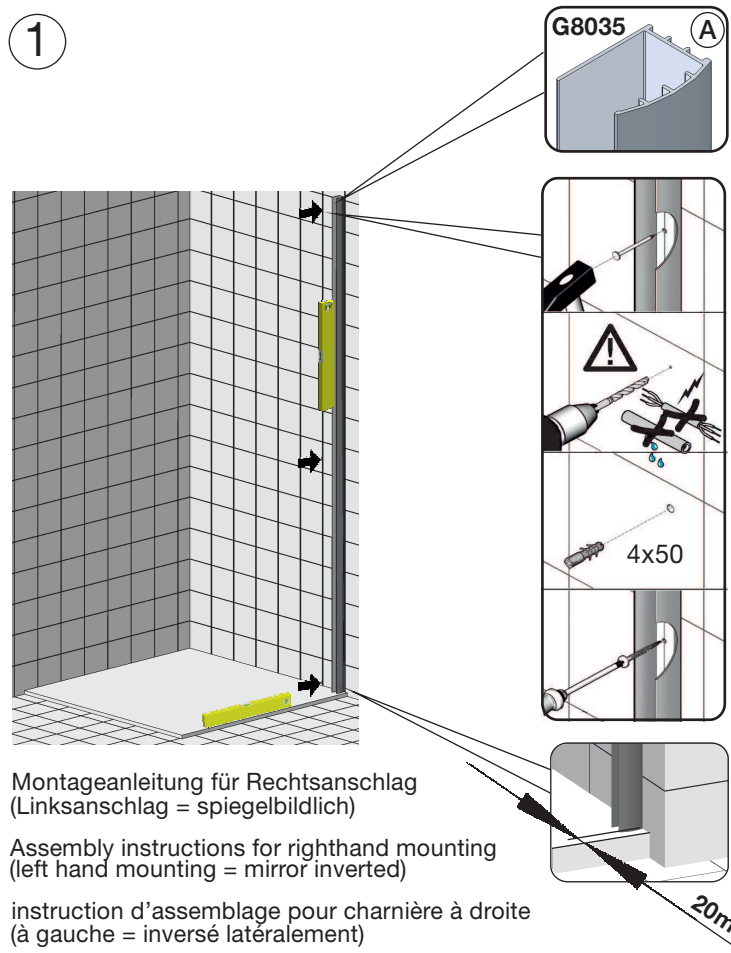

**Attention!** Jamais placer des parois de douche en verre au sol sans protection. Des verres endommagés casseront.

**Mögliche Einsatzgebiete des Elements WH300:**  
(MAL = Montageanleitung)

Nische, WH300+WHAN1928

Fronteinstieg, WH300+WH001

Eckeneinstieg, 2x WH300

Die abgebildeten Formen der Profile und Griffe dienen der schematischen Darstellung und entsprechen nicht dem tatsächlichen Lieferumfang!

Mitgeliefertes Montagmaterial  
supplied assembly material  
matériaux pour assemblage

Zum Aufbau benötigen Sie  
for mounting you need  
pour l'installation il vous faut

1

2

max. 20mm

3

4

5

6

! Magnetprofil G8627 nur unten kürzen.  
 Magnet profile G8627 only shorten at bottom  
 Profilé magnétique accourcir au bout au-dessous seulement

7

Montage Fronteinstieg mit Seitenteil / Eckeinstieg / MOUNTING FRONT ENTRY/CORNER ENTRY