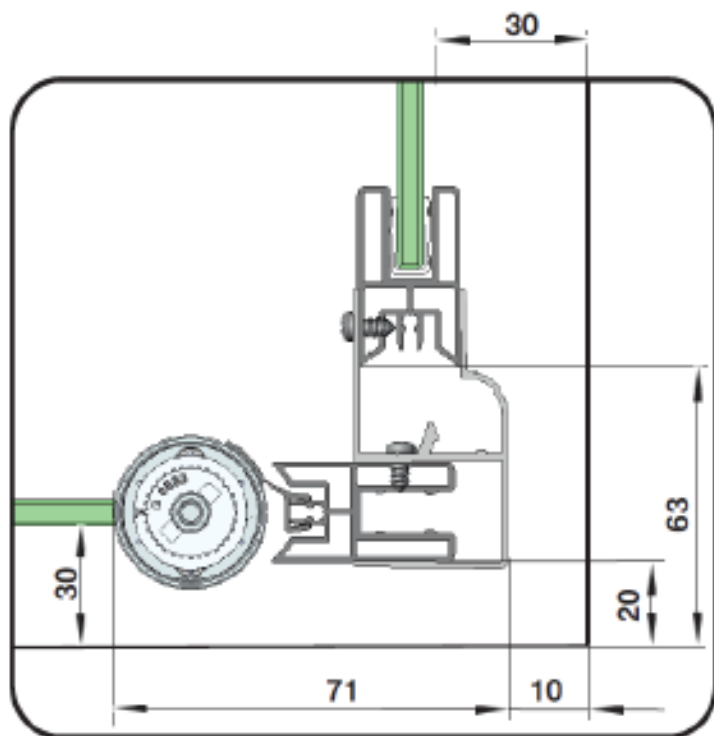

Detail WH110 mit WHFST / DETAIL WH110 with WHFST