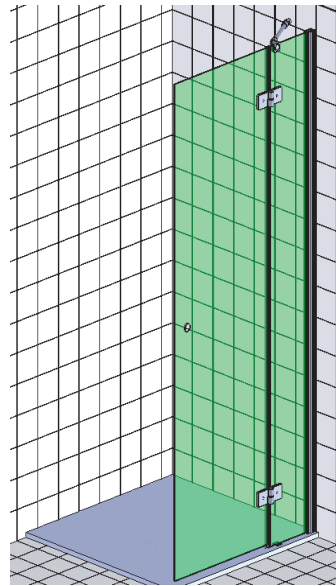

Fronteinstieg, WH300+WH001

Eckeneinstieg, 2x WH300

Die abgebildeten Formen der Profile und Griffe dienen der schematischen Darstellung und entsprechen nicht dem tatsächlichen Lieferumfang!

Mitgeliefertes Montagmaterial  
supplied assembly material  
matériaux pour assemblage

Zum Aufbau benötigen Sie  
for mounting you need  
pour l'installation il vous faut

1

2

max. 20mm

3

4

5

6

! Magnetprofil G8627 nur unten kürzen.  
 Magnet profile G8627 only shorten at bottom  
 Profilé magnétique accourcir au bout au-dessous seulement

7

Montage Fronteinstieg mit Seitenteil / Eckeinstieg / MOUNTING FRONT ENTRY/CORNER ENTRY