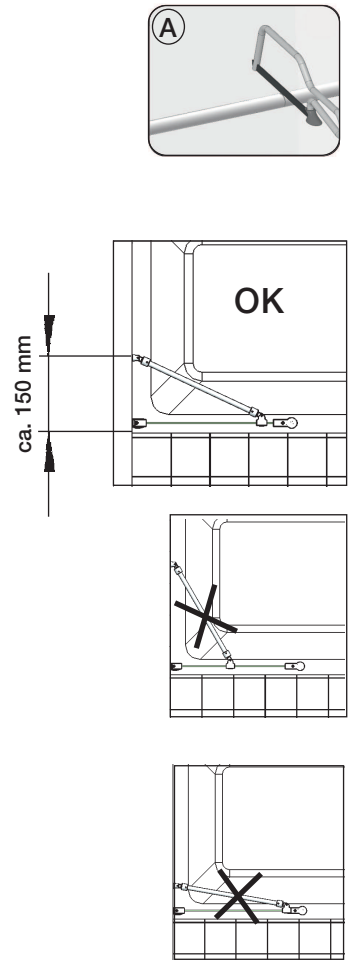

Fronteinstieg, WH300+WH001

Eckeneinstieg, 2x WH300

Die abgebildeten Formen der Profile und Griffe dienen der schematischen Darstellung und entsprechen nicht dem tatsächlichen Lieferumfang!

Mitgeliefertes Montagmaterial  
supplied assembly material  
matériaux pour assemblage

Zum Aufbau benötigen Sie  
for mounting you need  
pour l'installation il vous faut

1

2

max. 20mm

3

4

5

6

! Magnetprofil G8627 nur unten kürzen.  
 Magnet profile G8627 only shorten at bottom  
 Profilé magnétique accourcir au bout au-dessous seulement

7

Montage Fronteinstieg mit Seitenteil / Eckeinstieg / MOUNTING FRONT ENTRY/CORNER ENTRY