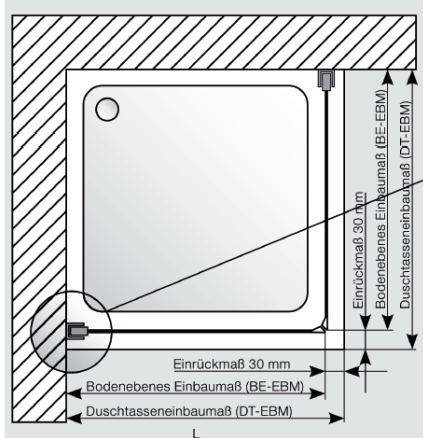

! Magnetprofil G8627 nur unten kürzen.  
 Magnet profile G8627 only shorten at bottom  
 Profilé magnétique accourcir au bout au-dessous seulement

7

Montage Fronteinstieg mit Seitenteil / Eckeinstieg / MOUNTING FRONT ENTRY/CORNER ENTRY

Montage auf Duschtasse

| DT   | DT-EBM    | BE-EBM    |
|------|-----------|-----------|
| 800  | 785-805   | 755-775   |
| 900  | 885-905   | 855-875   |
| 1000 | 985-1005  | 955-975   |
| 1200 | 1185-1205 | 1155-1175 |
| 1400 | 1385-1405 | 1355-1375 |