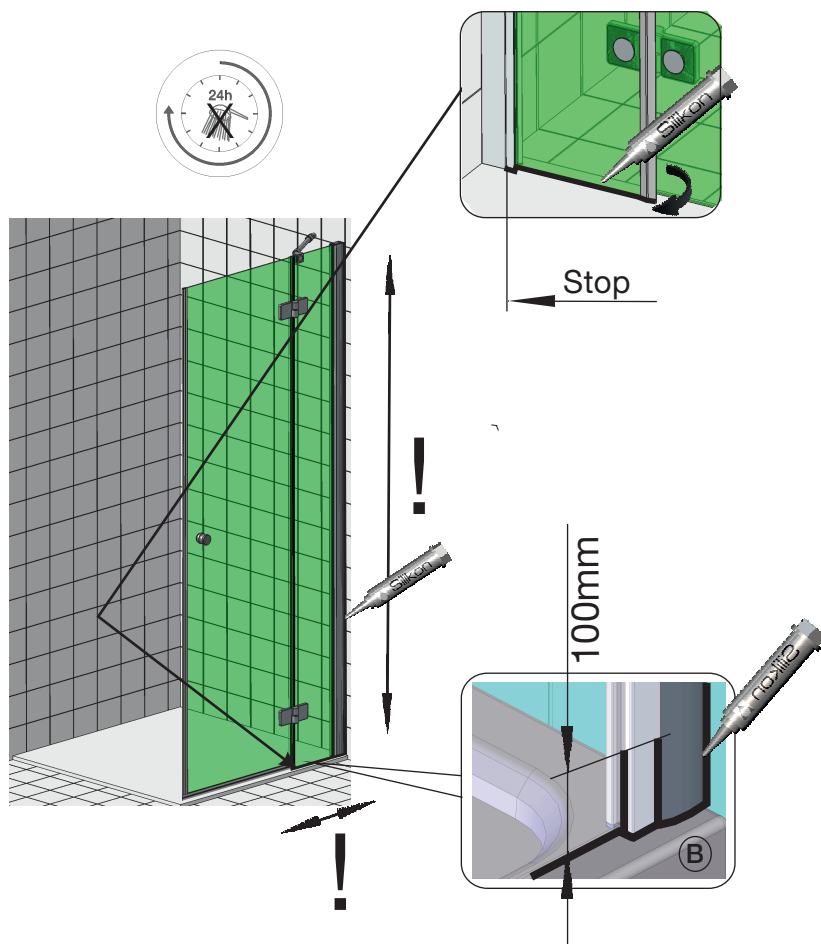

Fronteinstieg, WH300+WH001

Eckeneinstieg, 2x WH300

Die abgebildeten Formen der Profile und Griffe dienen der schematischen Darstellung und entsprechen nicht dem tatsächlichen Lieferumfang!

Mitgeliefertes Montagmaterial  
supplied assembly material  
matériaux pour assemblage

Zum Aufbau benötigen Sie  
for mounting you need  
pour l'installation il vous faut

1

2

max. 20mm

3

4

5

6

! Magnetprofil G8627 nur unten kürzen.  
 Magnet profile G8627 only shorten at bottom  
 Profilé magnétique accourcir au bout au-dessous seulement

7

Montage Fronteinstieg mit Seitenteil / Eckeinstieg / MOUNTING FRONT ENTRY/CORNER ENTRY