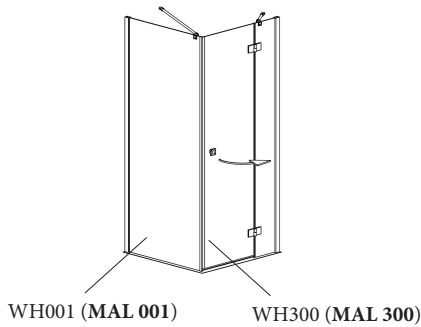

# WH300 0800/0900/1000 (L/R)

**Achtung!** Gläser niemals ungeschützt auf den Boden stellen.  
Verletzung der Glaskante führt zu Glasbruch.

**Caution!** Never put glass walls on the floor without protection.  
Damaging the glass edges results in breaking of the glass.

**Attention!** Jamais placer des parois de douche en verre au sol sans protection. Des verres endommagés casseront.

**Mögliche Einsatzgebiete des Elements WH300:**  
(MAL = Montageanleitung)

Nische, WH300+WHAN1928

Fronteinstieg, WH300+WH001

Eckeneinstieg, 2x WH300

Die abgebildeten Formen der Profile und Griffe dienen der schematischen Darstellung und entsprechen nicht dem tatsächlichen Lieferumfang!

Mitgeliefertes Montagmaterial  
supplied assembly material  
matériaux pour assemblage