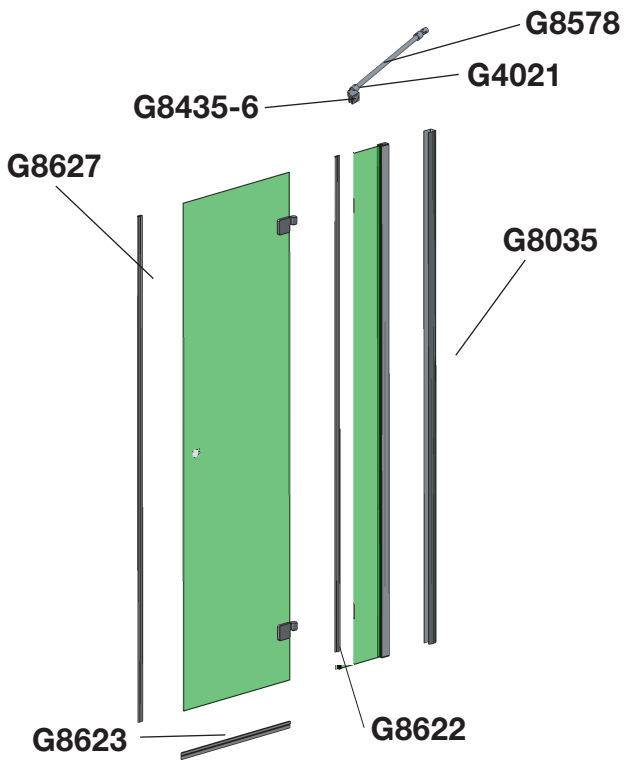

Fronteinstieg, WH300+WH001

Eckeneinstieg, 2x WH300

Die abgebildeten Formen der Profile und Griffe dienen der schematischen Darstellung und entsprechen nicht dem tatsächlichen Lieferumfang!

Mitgeliefertes Montagmaterial  
supplied assembly material  
matériaux pour assemblage

Zum Aufbau benötigen Sie  
for mounting you need  
pour l'installation il vous faut

1

2

max. 20mm

3

4

5

6