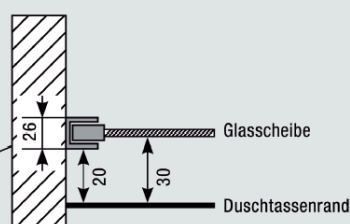

! Magnetprofil G8627 nur unten kürzen.  
 Magnet profile G8627 only shorten at bottom  
 Profilé magnétique accourcir au bout au-dessous seulement

7

Montage Fronteinstieg mit Seitenteil / Eckeinstieg / MOUNTING FRONT ENTRY/CORNER ENTRY

Montage auf Duschtasse

| DT   | DT-EBM    | BE-EBM    |
|------|-----------|-----------|
| 800  | 785-805   | 755-775   |
| 900  | 885-905   | 855-875   |
| 1000 | 985-1005  | 955-975   |
| 1200 | 1185-1205 | 1155-1175 |
| 1400 | 1385-1405 | 1355-1375 |