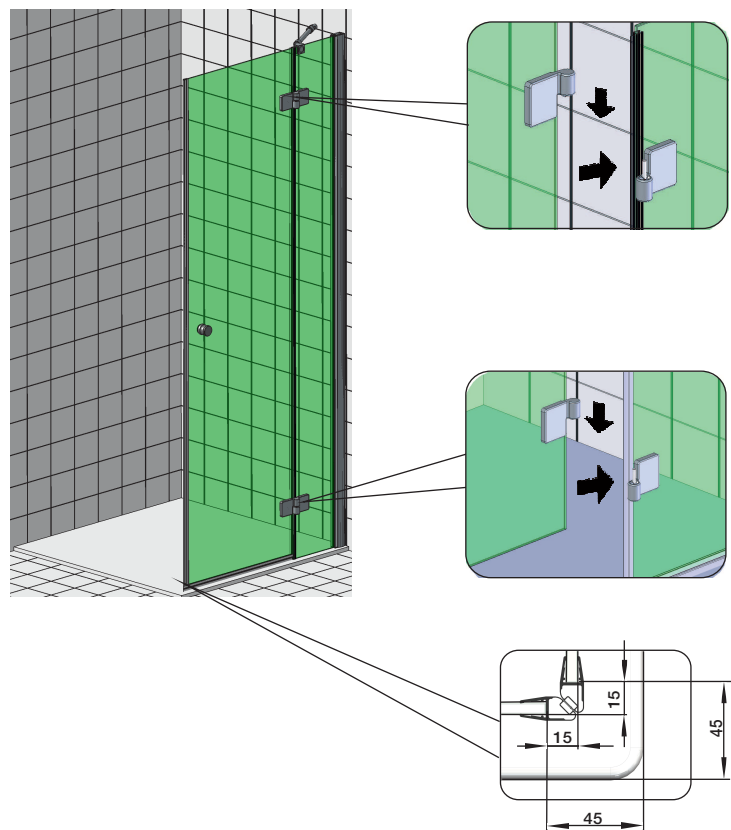

Fronteinstieg, WH300+WH001

Eckeneinstieg, 2x WH300

Die abgebildeten Formen der Profile und Griffe dienen der schematischen Darstellung und entsprechen nicht dem tatsächlichen Lieferumfang!

Mitgeliefertes Montagmaterial  
supplied assembly material  
matériaux pour assemblage

Zum Aufbau benötigen Sie  
for mounting you need  
pour l'installation il vous faut

1

2

max. 20mm

3

4

5

6

! Magnetprofil G8627 nur unten kürzen.  
 Magnet profile G8627 only shorten at bottom  
 Profilé magnétique accourcir au bout au-dessous seulement

7

Montage Fronteinstieg mit Seitenteil / Eckeinstieg / MOUNTING FRONT ENTRY/CORNER ENTRY

Montage auf Duschtasse

| DT   | DT-EBM    | BE-EBM    |
|------|-----------|-----------|
| 800  | 785-805   | 755-775   |
| 900  | 885-905   | 855-875   |
| 1000 | 985-1005  | 955-975   |
| 1200 | 1185-1205 | 1155-1175 |
| 1400 | 1385-1405 | 1355-1375 |