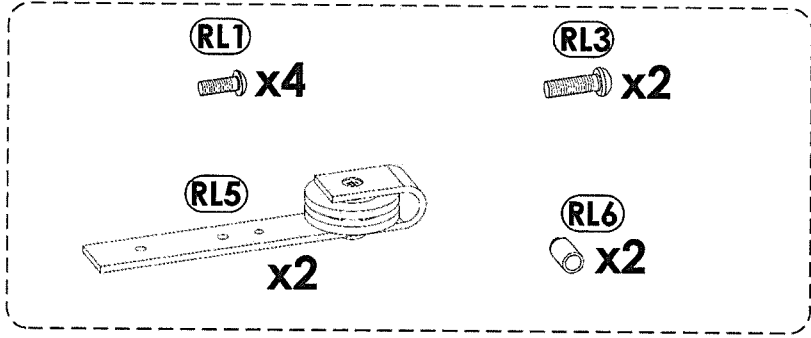

BE SC 11 45 00

x1