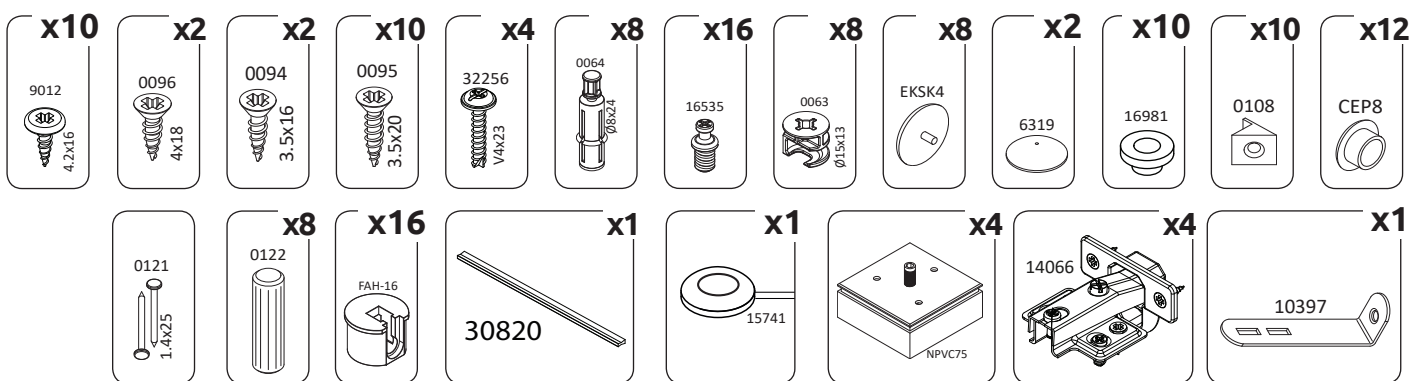

0 5 10 15 20 25 30 35 40 45 50 55 60 65 70 75 80 mm

V60V-1KS/PN
LWH - 599x402x1614
41747 27.03.2019

1

2

3

4

5

A B