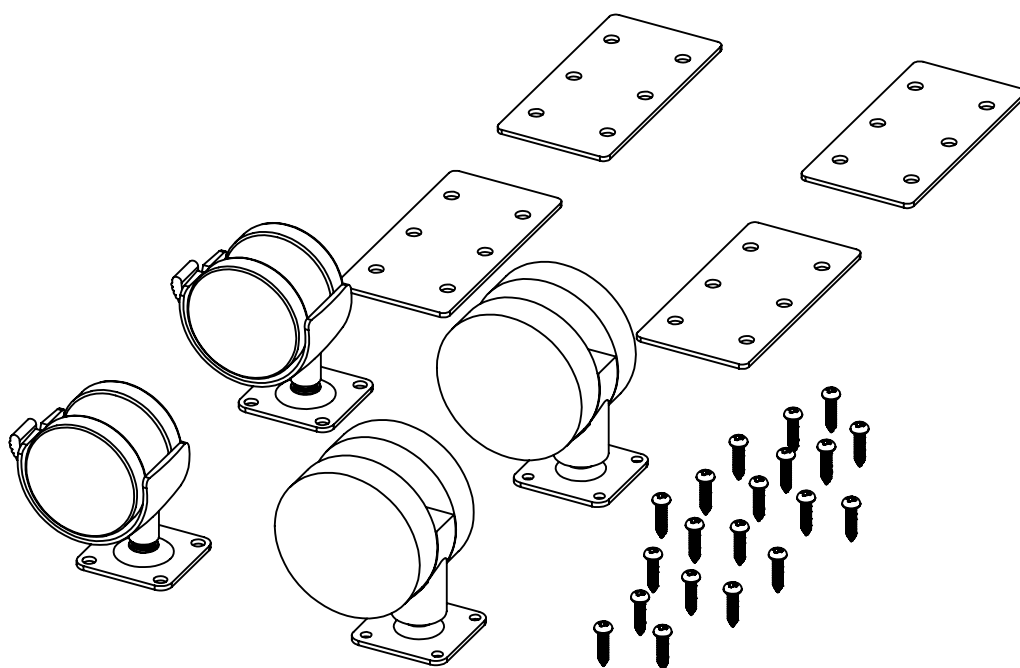

MEDIA

OFFICE

LIVING

MAJA
MÖBEL

K338

E700000

40x Ø5,0 x 16

E704114