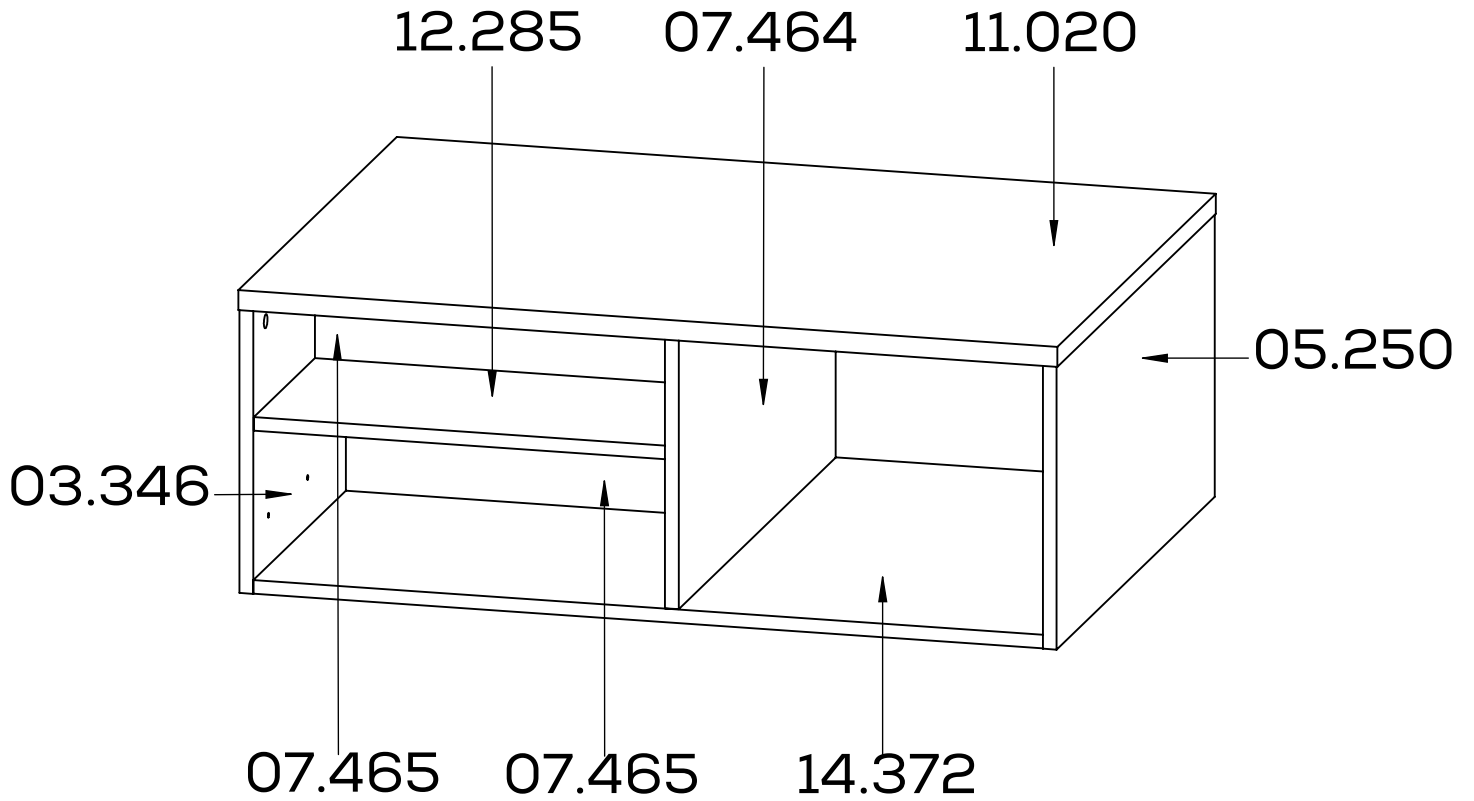

03.06.2019

1

45 min

maja-moebel.de