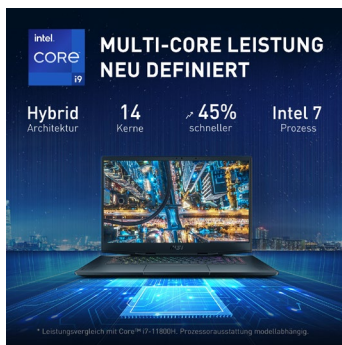

MULTI-CORE NEU DEFINIERT

Intel® Core™ Mobil-Prozessoren der 12. Generation definieren mit hybrider Architektur die Multi-Core-Leistung für Laptop-PCs völlig neu. Das auf dem neuen Intel 7-Prozess basierende Design bringt zwei Arten von spezialisierten Kernen zusammen, um revolutionäre Leistung und Reaktionsfähigkeit zu bieten.