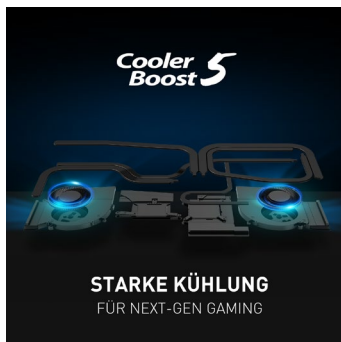

STARKE UND LEISE KÜHLUNG

Für ein cooles System – selbst wenn es im Spiel heiß hergeht: Die »Cooler Boost 5«-Kühlung arbeitet mit zwei eigenen Lüftungssystemen für Prozessor und Grafikchip und aufwändiger Heatpipe-Technik. Erst die starke Kühlleistung macht maximale Performance möglich.