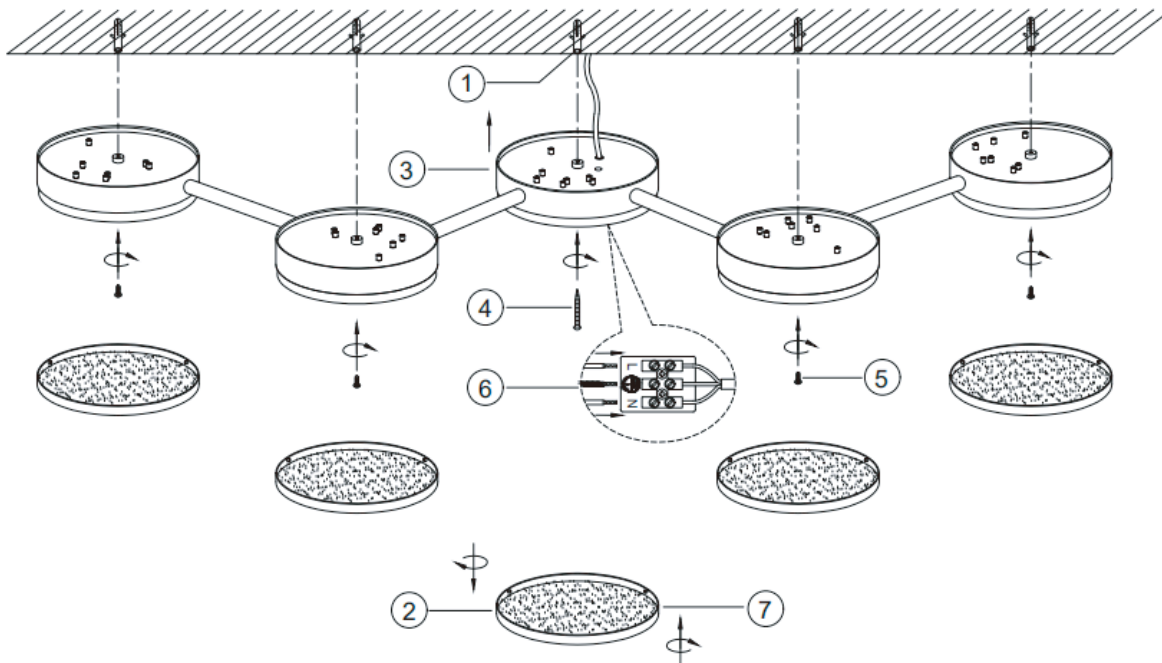

Artikel No: 60510502

DEU	ACHTUNG!	Vor Beginn der Montagearbeiten lesen Sie bitte aufmerksam die Sicherheitshinweise!
GBR	WARNING!	Before assembling, please read carefully the safety instructions!
FRA	ATTENTION!	Avant le début des travaux de montage, prière de lire attentivement les consignes de sécurité!
ITA	ATTENZIONE!	Prima di iniziare le operazioni di montaggio, si prega di leggere attentamente le avvertenze di sicurezza
NLD	LET OP!	Lees voordat u met de montage begint eerst de veiligheidsinstructies zorgvuldig door!
ESP	ATENCIÓN!	Antes de comenzar con los trabajos de montaje leer detenidamente los avisos de seguridad!
DNK	OBS!	Inden påbegyndelse af montagearbejderne bedes De læse sikkerhedshenvisningerne opmærksomt!
SWE	OBS!	Läs säkerhetsanvisningarna noga innan du börjar med monteringsarbetena!
POL	UWAGA!	Przed przystąpieniem do montażu należy uważnie przeczytać wskazówki bezpieczeństwa!
CZE	POZOR!	Než začnete provádět montážní práce, přečtěte si důkladně bezpečnostní pokyny!
HUN	FIGYELEM!	A szerelési munkák megkezdése előtt figyelmesen olvassa el a biztonsági útmutatókat!
SVN	POZOR!	Pred začetkom montažni del skrbno preberite Varnostna opozorila!
SVK	POZOR!	Pred začatím montáže, si prosím dôkladne prečítajte bezpečnostné pokyny!
EST	HOIATUS!	Enne monterimist lugege ohutusjuhised tähelepanelikult läbi!
BGR	ВНИМАНИЕ!	Преди монтаж, моля прочетете инструкциите за безопасност
LVA	UZMANĪBU!	Pirms montāžas rūpīgi izlasiet drošības instrukciju!
HRV	POZOR!	Prije početka montaže molimo pozorno pročitajte sigurnosne naputke!
GRC	ΠΡΟΣΟΧΗ!	Πριν την διεξαγωγή της συναρμολόγησης διαβάστε προσεκτικά τις υποδείξεις ασφαλείας!

Wandschalter: 3-fach Schaltung
Wall on/off: 3-step dimmable

Hinweis: Die Lichtquelle dieser Leuchte ist nicht ersetzbar; Wenn die Lichtquelle ihr Lebensdauerende erreicht hat, ist die gesamte Leuchte zu ersetzen!!