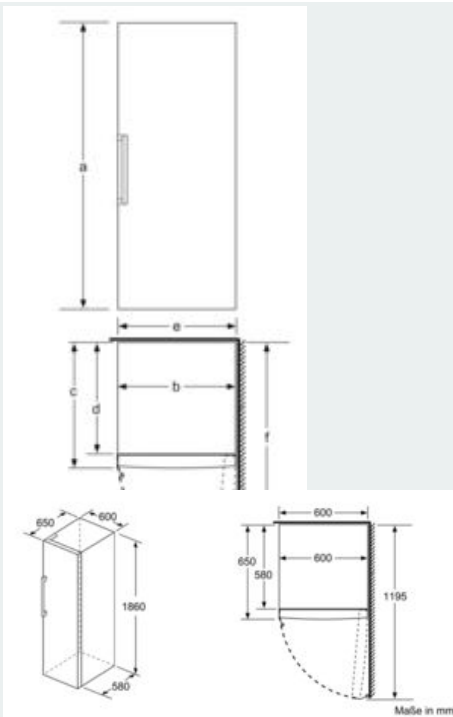

iQ300, Freistehender Gefrierschrank, 186 x 60 cm, BlackSteel GS36NVXEV

Maßzeichnungen

	a	b	c	d	e	f
KSW36, GSD36	187					
KSV36, KSF36, GSN36, GSV36	186					
KSV33, GSN33, GSV33	176	60	65	58	60	119.5
KSV29, GSN29, GSV29	161					
GSV24	146					
GSN41	161					
GSN54	176	70	78	70	70	142
GSN58	191					

- a) Höhe
- b) Breite
- c) Tiefe bei geschlossener Tür ohne Griff und ohne Abstandteil
- d) Tiefe des Schanks ohne Abstandteil
- e) Breite bei geöffneter Tür ohne Griff
- f) Tiefe bei geöffneter Tür ohne Griff und ohne Abstandteil

Maße in cm