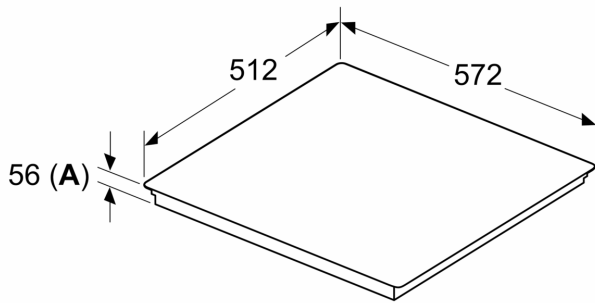

Ausstattung

Technische Daten

Grillfunktion:	Kochstelle
Glaskeramik	
Bauform:	Einbau
Beheizungsart:	Elektro-Kochfeld
Anzahl der Kochzonen:	4
Breite:	572 mm
Abmessungen des Gerätes:	56 x 572 x 512 mm
Abmessungen des verpackten Gerätes:	126 x 753 x 603 mm
Nettogewicht:	11.0 kg
Bruttogewicht:	13.3 kg
Restwärmeanzeige:	Getrennt
Lage der Steuerung:	Vorne
Oberflächenmaterial:	Glaskeramik
Oberflächenfarbe:	Schwarz
Länge Anschlusskabel:	110.0 cm
EAN-Nummer:	4242004265672
Spannung:	220-240 V
Frequenz:	50; 60 Hz

Installation

- Maße des Gerätes (HxBxT mm): 56 x 572 x 512
- Erforderlicher Ausschnitt für die Installation (HxBxT mm): 56 x 576 x 516
- Minimale Arbeitsplattenstärke: 16 mm
- Gesamtanschlusswert: 7400 W
- Die Powermanagement Funktion: Begrenzen Sie bei Bedarf die maximale Leistung (Abhängig vom Sicherungsschutz der Elektroinstallation).
- Zur Installation in Arbeitsplatten aus Stein, Granit oder Kunststoff. Andere Arbeitsplattenmaterialien erfordern eine Eignungsprüfung beim Hersteller der Arbeitsplatte.

Zubehör

- Twist Pad beigelegt

N 90, INDUKTIONSKOCHFELD, 60 CM, SCHWARZ,
FLÄCHENBÜNDIG (INTEGRIERT)
T56PTF1L0

Maßzeichnungen

Maße in mm

A: Eintauchtiefe

Maße in mm

A: Min. Abstand vom Kochfeldausschnitt bis zur Wand
B: Mit Einbaubackofen darunter min. 30 mm, ggf. mehr