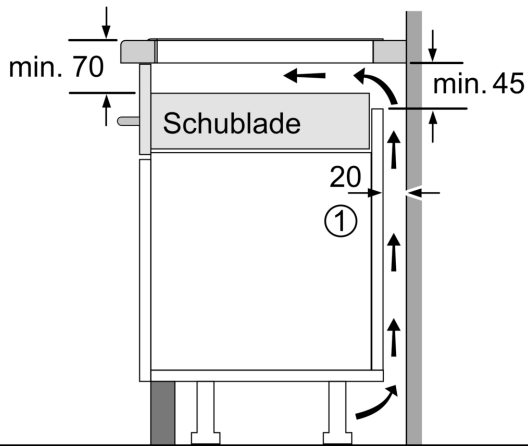

Installation

- Maße des Gerätes (HxBxT mm): 56 x 572 x 512
- Erforderlicher Ausschnitt für die Installation (HxBxT mm): 56 x 576 x 516
- Minimale Arbeitsplattenstärke: 16 mm
- Gesamtanschlusswert: 7400 W
- Die Powermanagement Funktion: Begrenzen Sie bei Bedarf die maximale Leistung (Abhängig vom Sicherungsschutz der Elektroinstallation).
- Zur Installation in Arbeitsplatten aus Stein, Granit oder Kunststoff. Andere Arbeitsplattenmaterialien erfordern eine Eignungsprüfung beim Hersteller der Arbeitsplatte.

Zubehör

- Twist Pad beigelegt

N 90, INDUKTIONSKOCHFELD, 60 CM, SCHWARZ,
FLÄCHENBÜNDIG (INTEGRIERT)
T56PTF1L0

Maßzeichnungen

Maße in mm

A: Eintauchtiefe

Maße in mm

A: Min. Abstand vom Kochfeldausschnitt bis zur Wand
B: Mit Einbaubackofen darunter min. 30 mm, ggf. mehr

Siehe Platzbedarf für den Backofen

C: Fase max. 1 mm

Maße in mm

① Lüftungsspalt muß vorgesehen werden.

Maße in mm

Maßzeichnungen

① Lüftungsspalt muß vorgesehen werden.

Maße in mm