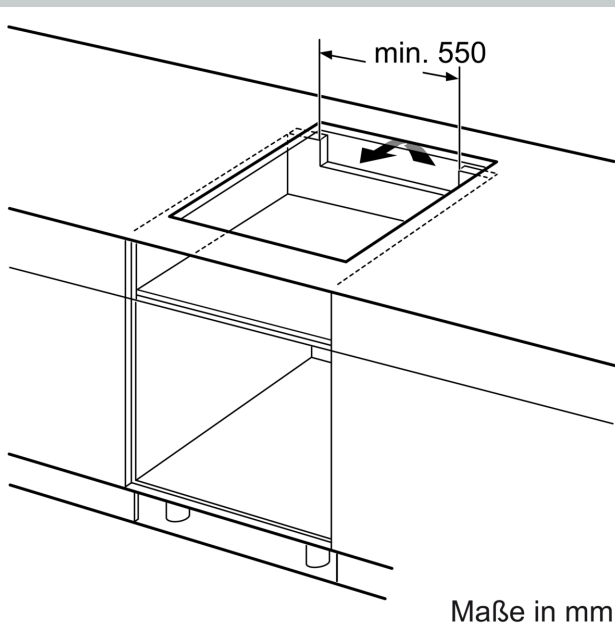

Ausstattung

Technische Daten

Grillfunktion:	Kochstelle
Glaskeramik	
Bauform:	Einbau
Beheizungsart:	Elektro-Kochfeld
Anzahl der Kochzonen:	4
Breite:	572 mm
Abmessungen des Gerätes:	56 x 572 x 512 mm
Abmessungen des verpackten Gerätes:	126 x 753 x 603 mm
Nettogewicht:	11.0 kg
Bruttogewicht:	13.3 kg
Restwärmeanzeige:	Getrennt
Lage der Steuerung:	Vorne
Oberflächenmaterial:	Glaskeramik
Oberflächenfarbe:	Schwarz
Länge Anschlusskabel:	110.0 cm
EAN-Nummer:	4242004265672
Spannung:	220-240 V
Frequenz:	50; 60 Hz

Installation

- Maße des Gerätes (HxBxT mm): 56 x 572 x 512
- Erforderlicher Ausschnitt für die Installation (HxBxT mm): 56 x 576 x 516
- Minimale Arbeitsplattenstärke: 16 mm
- Gesamtanschlusswert: 7400 W
- Die Powermanagement Funktion: Begrenzen Sie bei Bedarf die maximale Leistung (Abhängig vom Sicherungsschutz der Elektroinstallation).
- Zur Installation in Arbeitsplatten aus Stein, Granit oder Kunststoff. Andere Arbeitsplattenmaterialien erfordern eine Eignungsprüfung beim Hersteller der Arbeitsplatte.

Zubehör

- Twist Pad beigelegt

N 90, INDUKTIONSKOCHFELD, 60 CM, SCHWARZ,
FLÄCHENBÜNDIG (INTEGRIERT)
T56PTF1L0

Maßzeichnungen

Maße in mm

A: Eintauchtiefe

Maße in mm

A: Min. Abstand vom Kochfeldausschnitt bis zur Wand
B: Mit Einbaubackofen darunter min. 30 mm, ggf. mehr

Siehe Platzbedarf für den Backofen

C: Fase max. 1 mm

Maße in mm

① Lüftungsspalt muß vorgesehen werden.

Maße in mm

Maßzeichnungen

① Lüftungsspalt muß vorgesehen werden.

Maße in mm