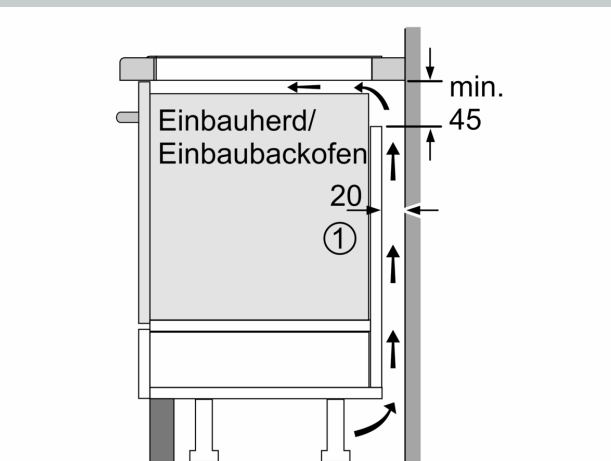

① Lüftungsspalt muß vorgesehen werden.

Maße in mm