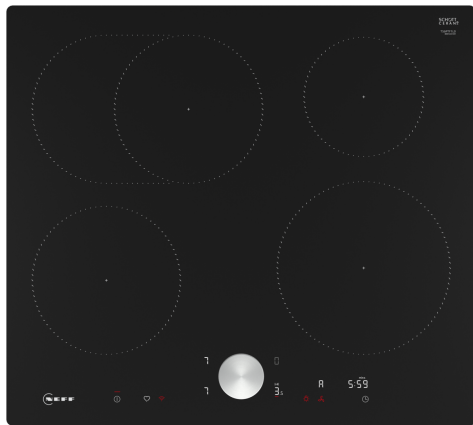

N 90, INDUKTIONSKOCHFELD, 60 CM, SCHWARZ,
FLÄCHENBÜNDIG (INTEGRIERT)
T56PTF1L0

Sonderzubehör

Z9404SE0	4 teiliges Topfset
Z9406SE0	6 teiliges Topfset
Z9410ES0	Espresso Kocher 4 Tassen
Z9428FE0	Eisenpfanne Ø 18 / 28 cm
Z943SE0	3-er Set best aus 2 Töpfen + 1 Pfanne
Z9801TWS0	Twist Pad, Metallic Silver

Autarkes Induktionskochfeld mit Twist Pad® Steuerung.

- ✓ Twist Pad®: unsere abnehmbare, magnetische Einknopf-Bedienung zum Drehen ermöglicht Ihnen eine präzise und bequeme Steuerung.
- ✓ Home Connect: überwachen Sie Ihr Kochfeld über die App.
- ✓ Smart Hood Automatic: die Dunstabzugshaube passt sich während des Kochens automatisch an Ihre Kochfeldeinstellungen an.
- ✓ Kochfeldbasierte Haubensteuerung: bequeme Steuerung der Abzugshaube über Ihr Kochfeld.
- ✓ Favourite: speichern und verwalten Sie ihre Lieblingseinstellungen.

Ausstattung

Technische Daten

Grillfunktion:	Kochstelle
Glaskeramik	
Bauform:	Einbau
Beheizungsart:	Elektro-Kochfeld
Anzahl der Kochzonen:	4
Breite:	572 mm
Abmessungen des Gerätes:	56 x 572 x 512 mm
Abmessungen des verpackten Gerätes:	126 x 753 x 603 mm
Nettogewicht:	11.0 kg
Bruttogewicht:	13.3 kg
Restwärmeanzeige:	Getrennt
Lage der Steuerung:	Vorne
Oberflächenmaterial:	Glaskeramik
Oberflächenfarbe:	Schwarz
Länge Anschlusskabel:	110.0 cm
EAN-Nummer:	4242004265672
Spannung:	220-240 V
Frequenz:	50; 60 Hz