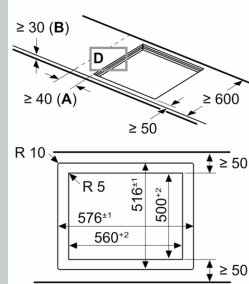

Installation

- Maße des Gerätes (HxBxT mm): 56 x 572 x 512
- Erforderlicher Ausschnitt für die Installation (HxBxT mm): 56 x 576 x 516
- Minimale Arbeitsplattenstärke: 16 mm
- Gesamtanschlusswert: 7400 W
- Die Powermanagement Funktion: Begrenzen Sie bei Bedarf die maximale Leistung (Abhängig vom Sicherungsschutz der Elektroinstallation).
- Zur Installation in Arbeitsplatten aus Stein, Granit oder Kunststoff. Andere Arbeitsplattenmaterialien erfordern eine Eignungsprüfung beim Hersteller der Arbeitsplatte.

Zubehör

- Twist Pad beigelegt

N 90, INDUKTIONSKOCHFELD, 60 CM, SCHWARZ,
FLÄCHENBÜNDIG (INTEGRIERT)
T56PTF1L0

Maßzeichnungen

Maße in mm

A: Eintauchtiefe

Maße in mm

A: Min. Abstand vom Kochfeldausschnitt bis zur Wand
B: Mit Einbaubackofen darunter min. 30 mm, ggf. mehr

Siehe Platzbedarf für den Backofen

C: Fase max. 1 mm

Maße in mm

① Lüftungsspalt muß vorgesehen werden.

Maße in mm

Maßzeichnungen

① Lüftungsspalt muß vorgesehen werden.

Maße in mm