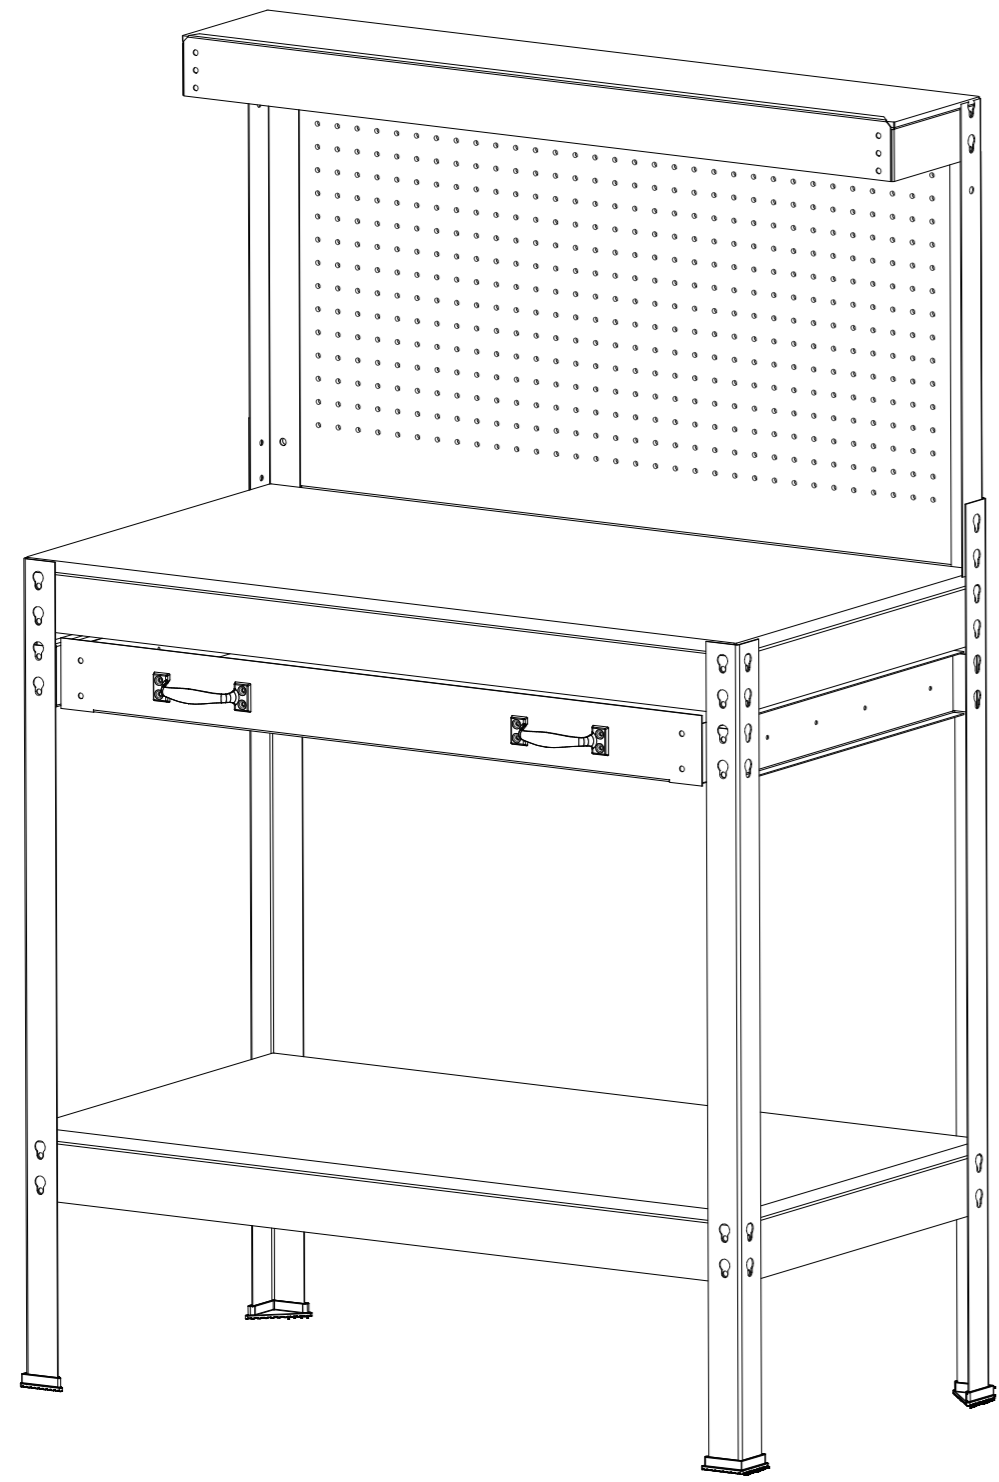

ATROX Werkzeugbank
Montageanleitung

Artikelnummer: AY0682
Typkennung: YH-WT008D

Importeur: ARTE Living GmbH - Bosch-Ring 13 - 91161 Hilpoltstein, Deutschland

Teil	Bild	Anz.	Teil	Bild	Anz.
1L		1	10R		1
1R		1	11		1
2L		1	12		1
2R		1	13		1
3F		1	14		1
3R		1	15		1
4		3	16		4
4B		1	17		12
5L		1	18		24
5R		1	19		12
6		4	20		8
7		2	21		8
8		2	22		8
9F		1	23		2
9R		1	24		1
10L		1	25		10