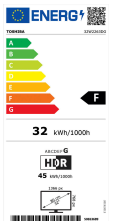

TOSHIBA

W/L22 Series

32W2263DG

Unsere kompakten Full-HD- und HD-ready-Modelle sind der ideale Zweitbildschirm für die Küche oder das Schlafzimmer. Verbesserte Bildqualität mit Super-Resolution-Upscaling und Aktivierung von HDR 10-Unterstützung für verfügbare Inhalte.

Als Beweis dafür, dass wir Ihr Recht auf Privatsphäre ernst nehmen, sind wir der erste TV Hersteller, der die Richtlinien und Empfehlungen des Bayerischen Landesamts für Datenschutzaufsicht berücksichtigt.

Entdecken Sie die Netflix [?] -Taste auf Ihrer Fernbedienung, um schnell von einem Abenteuer zum nächsten zu springen.

Stillen Sie Ihren Appetit nach hochqualitativem Home Entertainment. Genießen Sie Filme, TV Shows und preisgekrönte Prime Originals.

Sehen Sie, was die Welt sieht – von den heißesten Musikvideos bis hin zu beliebten Spielen, Fitness, Filmen, Shows, Nachrichten, Lernen und mehr.

Teilen Sie mit anderen Ihre schönsten Erinnerungen. Zeigen Sie Ihre Smartphone oder Tablet Fotos direkt auf dem Großbildschirm Ihres Toshiba-TV-Geräts.

Damit Sie auf HDR-Inhalte zugreifen können, unterstützen unsere Fernseher nicht nur das Standard-HDR-Videoformat HDR10, sondern auch Hybrid Log Gamma oder HLG. Diese Kompatibilität mit HLG macht unsere Modelle zukunftssicher, so dass Sie zukünftige HDR-Sendungen empfangen können.

Erleben Sie eine Audioqualität, die Sie normalerweise nur im Kino finden. Genießen Sie dank Dolby Audio™ authentisch klingende Dialoge und hören Sie mehr von dem, was auf dem Bildschirm passiert.