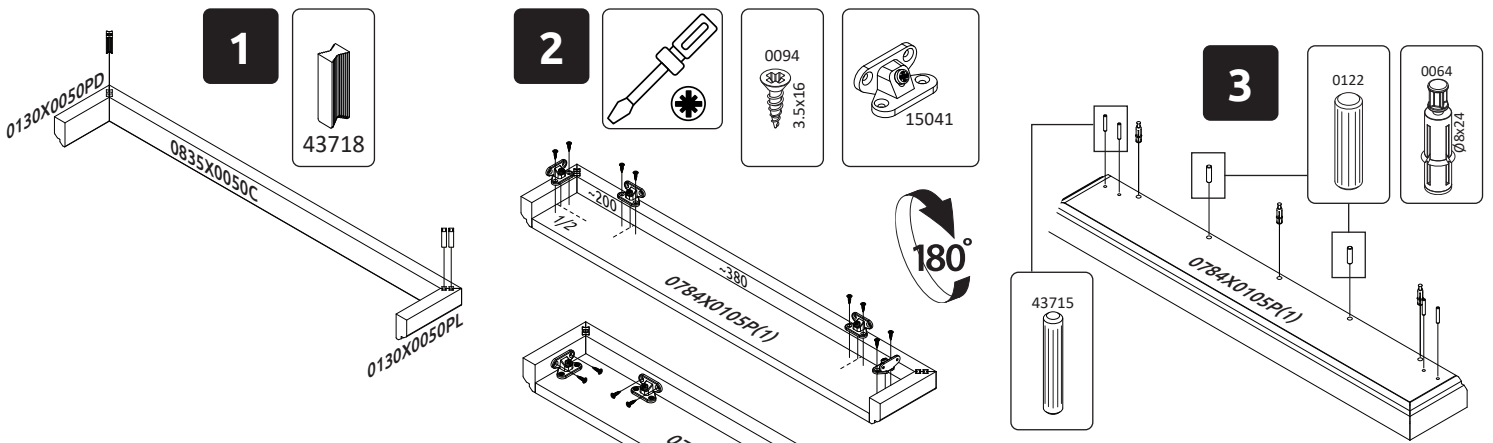

TARA-OG
LHW - 835x790x130
11.02.2021

РУССКИЙ
Важная информация
Внимательно прочитайте.
Сохраните эту информацию.

ВНИМАНИЕ

Крепёжные средства для крепления к стене не прилагаются, для разных материалов стен требуются различные крепления. Используйте крепёжные средства, подходящие для материала стен в Вашем доме. Если Вы не уверены, какой тип крепления подходит к данному материалу, обратитесь в специализированный магазин.
SRPSKI