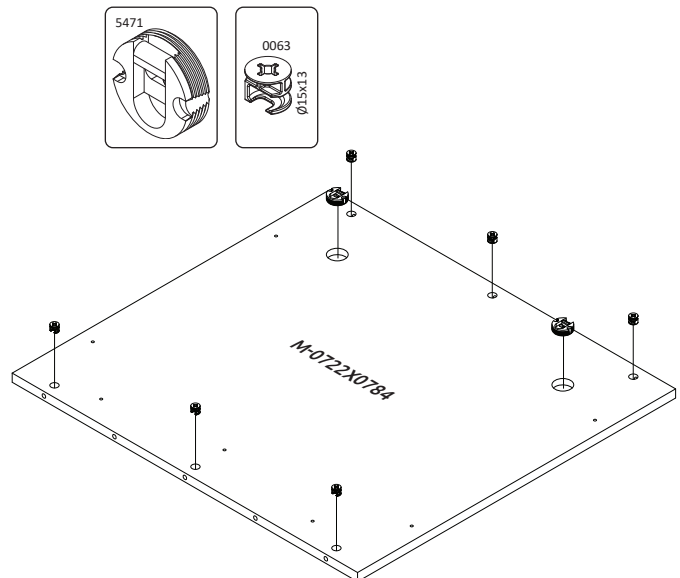

TARA-OG
LHW - 835x790x130
11.02.2021

РУССКИЙ
Важная информация
Внимательно прочитайте.
Сохраните эту информацию.

ВНИМАНИЕ

Крепёжные средства для крепления к стене не прилагаются, для разных материалов стен требуются различные крепления. Используйте крепёжные средства, подходящие для материала стен в Вашем доме. Если Вы не уверены, какой тип крепления подходит к данному материалу, обратитесь в специализированный магазин.
SRPSKI