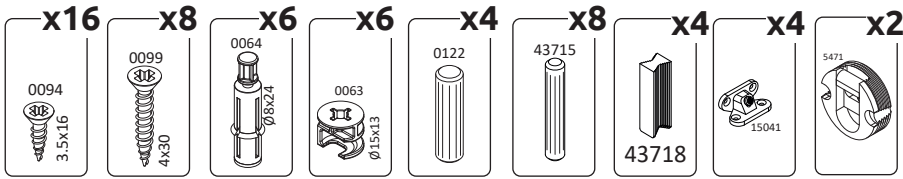

TARA-OG
LHW - 835x790x130
11.02.2021

РУССКИЙ
Важная информация
Внимательно прочитайте.
Сохраните эту информацию.

ВНИМАНИЕ

Крепёжные средства для крепления к стене не прилагаются, для разных материалов стен требуются различные крепления. Используйте крепёжные средства, подходящие для материала стен в Вашем доме. Если Вы не уверены, какой тип крепления подходит к данному материалу, обратитесь в специализированный магазин.
SRPSKI