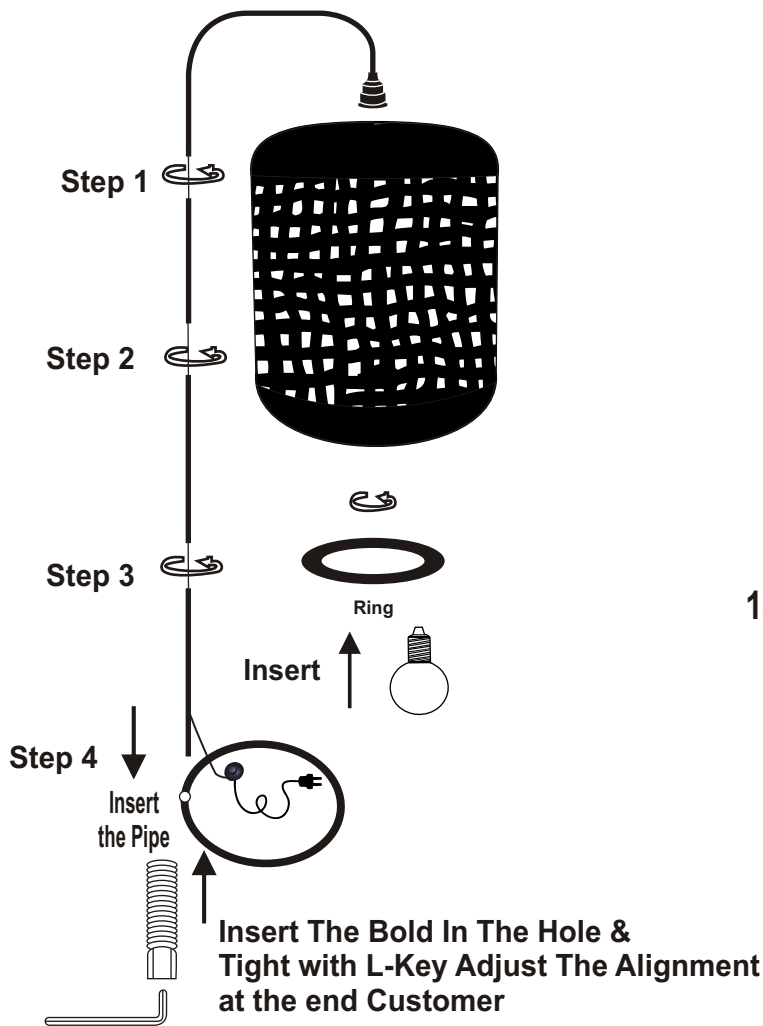

INSTRUCTION MANUAL

Kayleigh FL Black Brass 105396

Accessories

Final Product

FittinQ B.V.

Smaragdweg 52, 5527 LB Hapert, The Netherlands
www.qazqa.nl

QAZQA