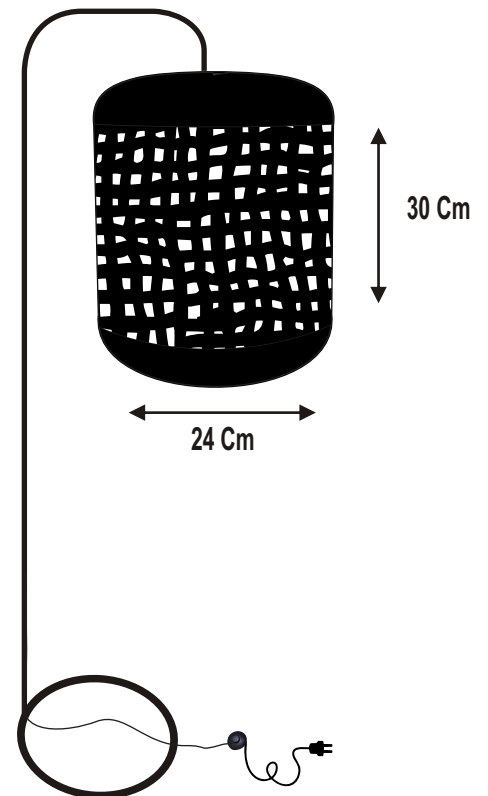

INSTRUCTION MANUAL

Kayleigh FL Black Brass 105396

Accessories

Final Product

FittinQ B.V.

Smaragdweg 52, 5527 LB Hapert, The Netherlands
www.qazqa.nl

QAZQA