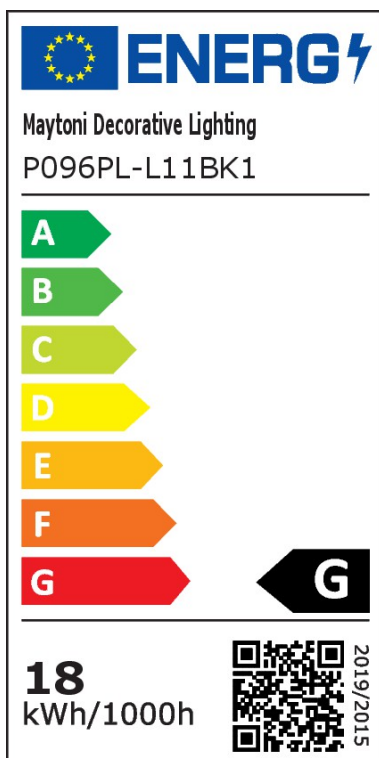

## LED Pendelleuchte Supersymmetry in Schwarz 18W 1000lm dimmbar

Pendelleuchten

UVP: 289,90 Euro

Haben Sie eine Frage zum Produkt?  
info@click-licht.de  
(+49) 2361 40 67 600  
Montag - Freitag 09:00 - 16:00 Uhr

<b>Artikelnummer</b>	A-624380
<b>Material</b>	Aluminium
<b>Farbe</b>	Schwarz
<b>Anschlussspannung</b>	220-240 V
<b>Leistungsaufnahme</b>	18 W
<b>Schutzklasse</b>	I
<b>Schutzart</b>	IP20
<b>Montageart</b>	Decke
<b>Dimmbar</b>	Ja
<b>Dimmart</b>	App-Steuerung
<b>Lichttechnologie</b>	LED
<b>Bauform</b>	LED-Platine
<b>Farbtemperatur</b>	4000 Kelvin
<b>Lichtfarbe</b>	Neutralweiß
<b>Lichtstrom</b>	1000 lm
<b>Farbwiedergabeindex</b>	80
<b>Lebensdauer</b>	20000 h
<b>Schaltzyklen</b>	15000
<b>Abstrahlwinkel</b>	120 Grad
<b>Anwendungsbereich</b>	Wohnzimmer, Esszimmer
<b>Stil</b>	Zeitlos, Modern
<b>Form</b>	länglich
<b>Netzstecker</b>	Nein

<b>Leuchtmittel</b>	Ja, fest verbaut
<b>Produktmaße</b>	(H) 2050 mm (B) 40 mm (L) 886 mm (Ø) 40 mm
<b>Produktgewicht</b>	1.6 kg