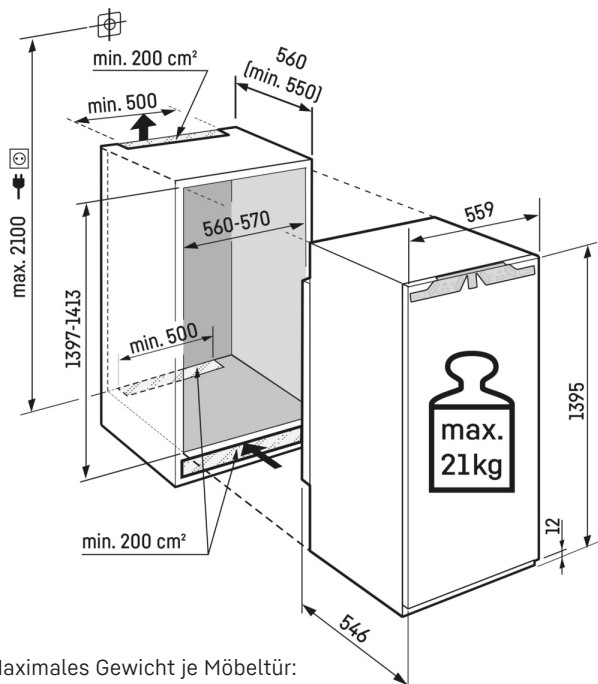

Integrierte Schubfachführung

Die integrierten Schubfachführungen ermöglichen bei geöffneten und beladenen Gefrierschubfächern stets einen komfortablen Zugang zu Ihren Lebensmitteln. Ein Auszugstopp verhindert das Herausfallen ausgezogener Fächer. Beim Schließen gleiten die Schubfächer mühelos in ihre optimale Endposition, was für eine ideale Luftverteilung vor den Schubfächern und damit die bestmögliche Kühlung sorgt.

Technische Zeichnung

Maximales Gewicht je Möbeltür:
Gefrierteil: 21 kg

Die Produkte und ihre Details sind zu Werbezwecken inszeniert. Obwohl wir uns bemühen, die Richtigkeit aller Angaben und Informationen in diesem Flyer zu gewährleisten, behält sich Liebherr das Recht vor, Änderungen ohne Vorankündigung vorzunehmen. Soweit die tatsächlichen Geräteabmessungen, -spezifikationen und -leistungen von entscheidender Bedeutung sind, empfehlen wir, die dem jeweiligen Gerät beiliegende Einbauleitung zu prüfen. Liebherr haftet nicht für eventuelle Schäden. (21.11.2023)