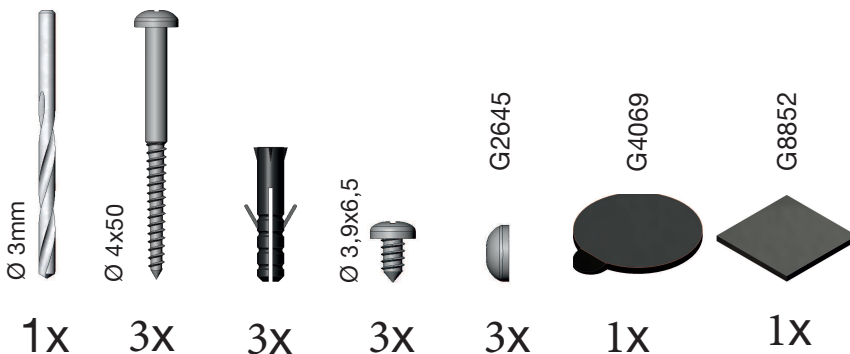

Fronteinstieg, WH200+WH001

Eckeneinstieg, 2x WH200 oder WH100+WH200

Die abgebildeten Formen der Profile und Griffe dienen der schematischen Darstellung und entsprechen nicht dem tatsächlichen Lieferumfang!

Mitgeliefertes Montagmaterial
supplied assembly material
matériaux pour assemblage

Zum Aufbau benötigen Sie
for mounting you need
pour l'installation il vous faut

1

Montageanleitung für Rechtsanschlag
(Linksanschlag = spiegelbildlich)