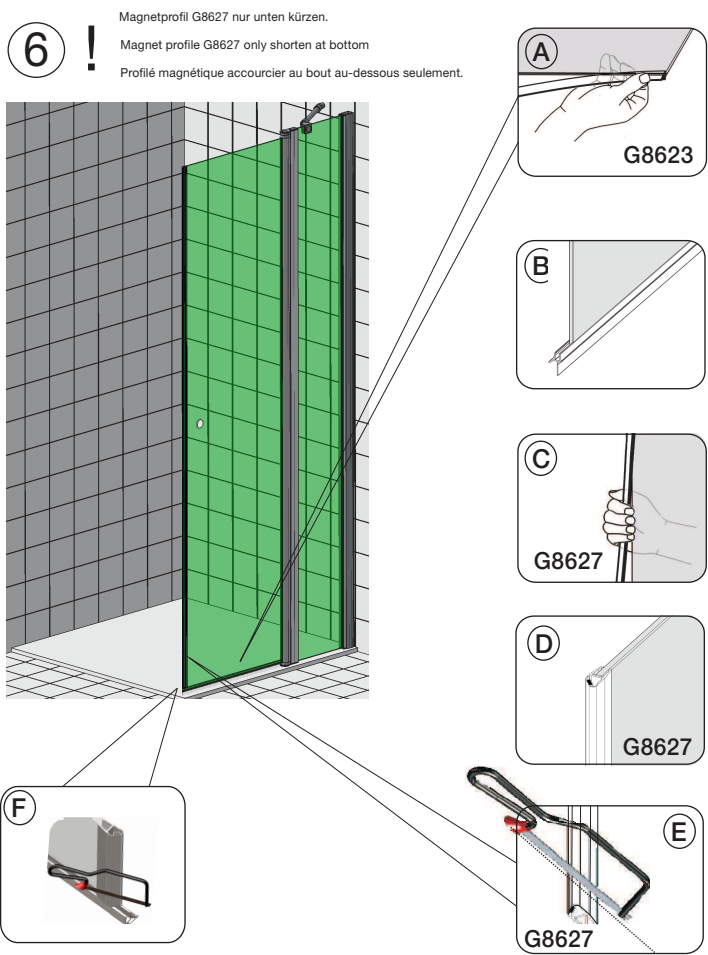

Mitgeliefertes Montagmaterial
supplied assembly material
matériaux pour assemblage

Zum Aufbau benötigen Sie
for mounting you need
pour l'installation il vous faut

1

Montageanleitung für Rechtsanschlag
(Linksanschlag = spiegelbildlich)

Assembly instructions for righthand mounting
(left hand mounting = mirror inverted)

instruction d'assemblage pour charnière à droite
(à gauche = inversé latéralement)

2

3

Nischenmontage / MOUNTING WALL TO WALL

Montage Fronteinstieg mit Seitenteil / Eckeinstieg / MOUNTING FRONT ENTRY/CORNER ENTRY

Montage auf Duschtasse

DT	DT-EBM	BE-EBM
800	785-805	755-775
900	885-905	855-875
1000	985-1005	955-975
1200	1185-1205	1155-1175
1400	1385-1405	1355-1375