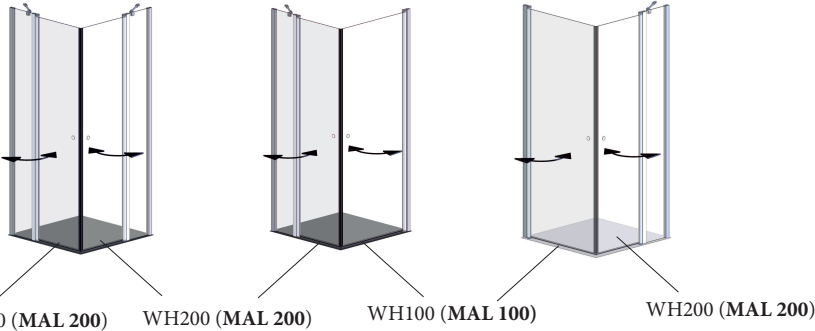

WH200 0800/0900/1000/1200/1400

Achtung! Gläser niemals ungeschützt auf den Boden stellen.
Verletzung der Glaskante führt zu Glasbruch.

Caution! Never put glass walls on the floor without protection.
Damaging the glass edges results in breaking of the glass.

Attention! Jamais placer des parois de douche en verre au sol sans protection. Des verres endommagés casseront.

Mögliche Einsatzgebiete des Elements WH200:
(MAL = Montageanleitung)

Nische, WH200+WHAN1928

Fronteinstieg, WH200+WH001

Eckeneinstieg, 2x WH200 oder WH100+WH200

Die abgebildeten Formen der Profile und Griffe dienen der schematischen Darstellung und entsprechen nicht dem tatsächlichen Lieferumfang!