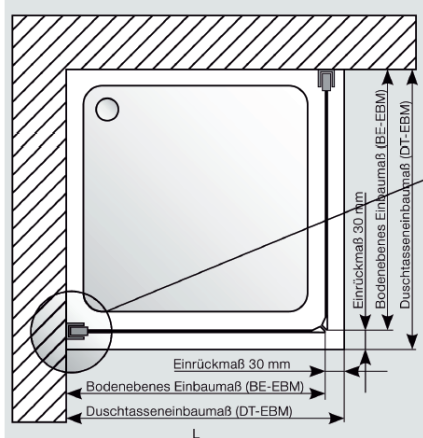

Mitgeliefertes Montagmaterial
supplied assembly material
matériaux pour assemblage

Zum Aufbau benötigen Sie
for mounting you need
pour l'installation il vous faut

1

Montageanleitung für Rechtsanschlag
(Linksanschlag = spiegelbildlich)

Assembly instructions for righthand mounting
(left hand mounting = mirror inverted)

instruction d'assemblage pour charnière à droite
(à gauche = inversé latéralement)

2

3

Nischenmontage / MOUNTING WALL TO WALL

Montage Fronteinstieg mit Seitenteil / Eckeinstieg / MOUNTING FRONT ENTRY/CORNER ENTRY

Montage auf Duschtasse

DT	DT-EBM	BE-EBM
800	785-805	755-775
900	885-905	855-875
1000	985-1005	955-975
1200	1185-1205	1155-1175
1400	1385-1405	1355-1375