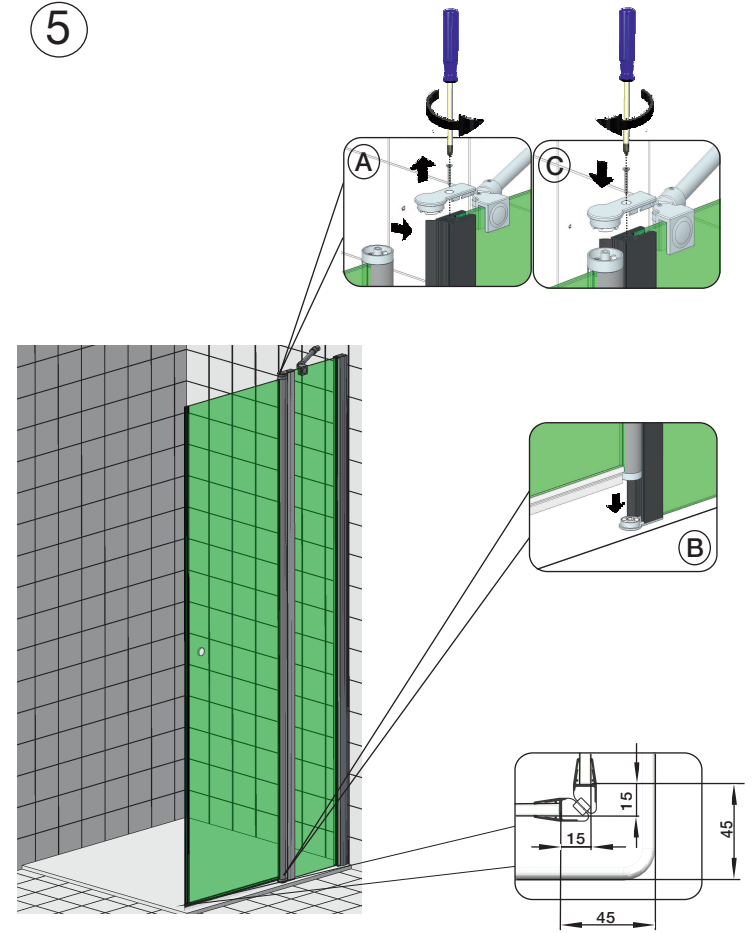

Assembly instructions for righthand mounting
(left hand mounting = mirror inverted)

instruction d'assemblage pour charnière à droite
(à gauche = inversé latéralement)

2

3

Nischenmontage / MOUNTING WALL TO WALL

Montage Fronteinstieg mit Seitenteil / Eckeinstieg / MOUNTING FRONT ENTRY/CORNER ENTRY

Montage auf Duschtasse

DT	DT-EBM	BE-EBM
800	785-805	755-775
900	885-905	855-875
1000	985-1005	955-975
1200	1185-1205	1155-1175
1400	1385-1405	1355-1375