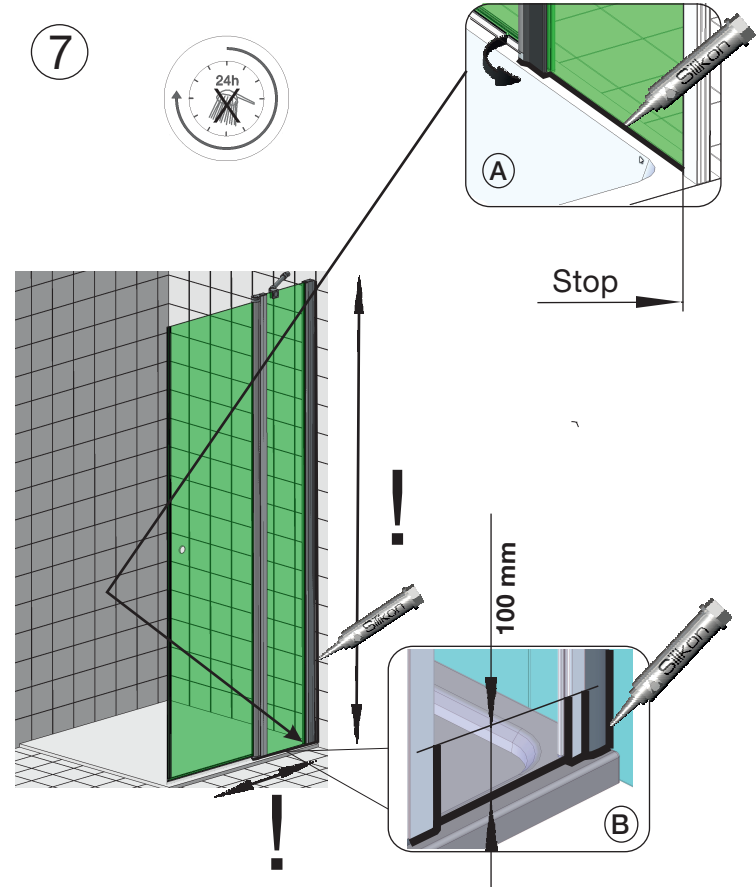

Mitgeliefertes Montagmaterial
supplied assembly material
matériaux pour assemblage

Zum Aufbau benötigen Sie
for mounting you need
pour l'installation il vous faut

1

Montageanleitung für Rechtsanschlag
(Linksanschlag = spiegelbildlich)

Assembly instructions for righthand mounting
(left hand mounting = mirror inverted)

instruction d'assemblage pour charnière à droite
(à gauche = inversé latéralement)

2

3

Nischenmontage / MOUNTING WALL TO WALL

Montage Fronteinstieg mit Seitenteil / Eckeinstieg / MOUNTING FRONT ENTRY/CORNER ENTRY

Montage auf Duschtasse

DT	DT-EBM	BE-EBM
800	785-805	755-775
900	885-905	855-875
1000	985-1005	955-975
1200	1185-1205	1155-1175
1400	1385-1405	1355-1375