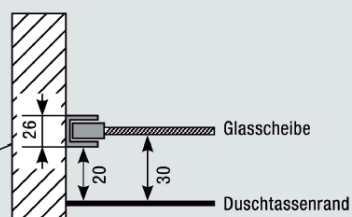

Assembly instructions for righthand mounting
(left hand mounting = mirror inverted)

instruction d'assemblage pour charnière à droite
(à gauche = inversé latéralement)

2

3

Nischenmontage / MOUNTING WALL TO WALL

Montage Fronteinstieg mit Seitenteil / Eckeinstieg / MOUNTING FRONT ENTRY/CORNER ENTRY

Montage auf Duschtasse

DT	DT-EBM	BE-EBM
800	785-805	755-775
900	885-905	855-875
1000	985-1005	955-975
1200	1185-1205	1155-1175
1400	1385-1405	1355-1375