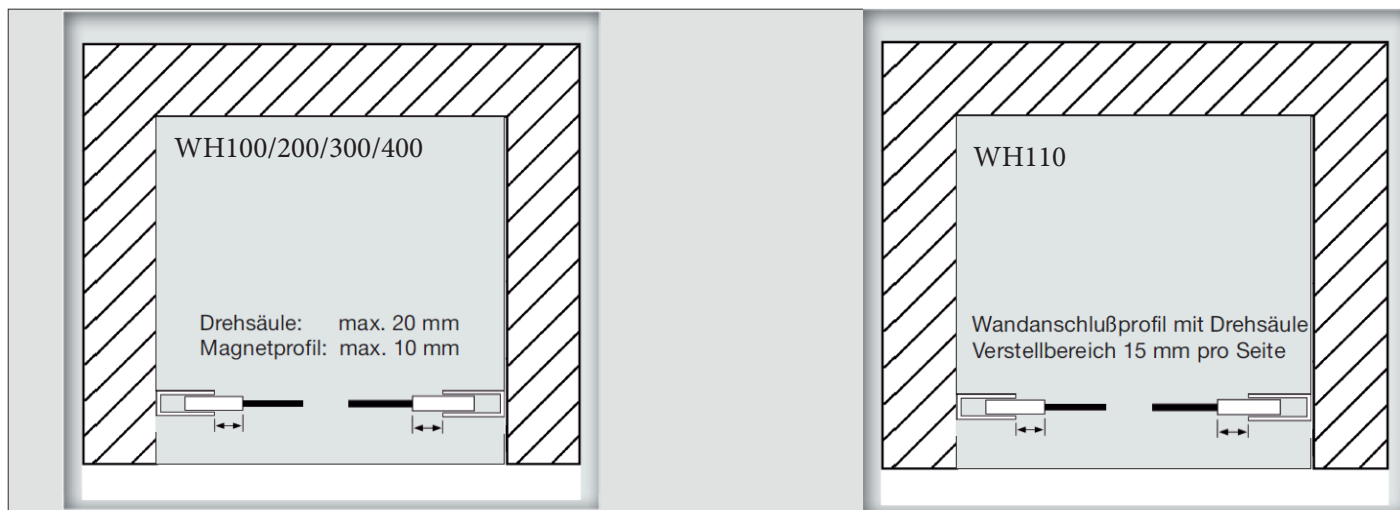

Assembly instructions for righthand mounting
(left hand mounting = mirror inverted)

instruction d'assemblage pour charnière à droite
(à gauche = inversé latéralement)

2

3

Nischenmontage / MOUNTING WALL TO WALL