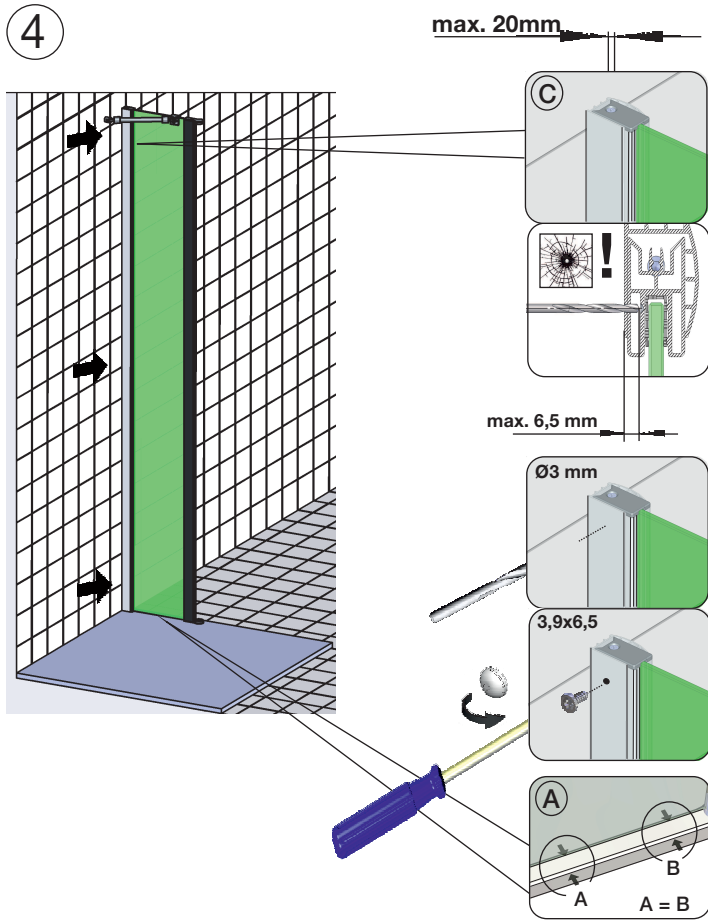

Assembly instructions for righthand mounting
(left hand mounting = mirror inverted)

instruction d'assemblage pour charnière à droite
(à gauche = inversé latéralement)

2

3

Nischenmontage / MOUNTING WALL TO WALL

Montage Fronteinstieg mit Seitenteil / Eckeinstieg / MOUNTING FRONT ENTRY/CORNER ENTRY

Montage auf Duschtasse

DT	DT-EBM	BE-EBM
800	785-805	755-775
900	885-905	855-875
1000	985-1005	955-975
1200	1185-1205	1155-1175
1400	1385-1405	1355-1375