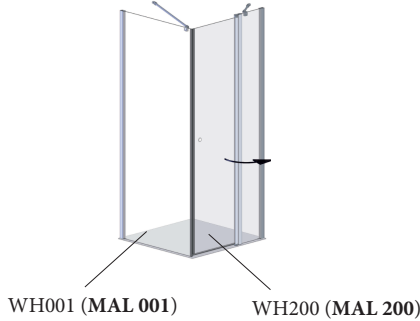

WH200 0800/0900/1000/1200/1400

Achtung! Gläser niemals ungeschützt auf den Boden stellen.
Verletzung der Glaskante führt zu Glasbruch.

Caution! Never put glass walls on the floor without protection.
Damaging the glass edges results in breaking of the glass.

Attention! Jamais placer des parois de douche en verre au sol sans protection. Des verres endommagés casseront.

Mögliche Einsatzgebiete des Elements WH200:
(MAL = Montageanleitung)

Nische, WH200+WHAN1928

Fronteinstieg, WH200+WH001

Eckeneinstieg, 2x WH200 oder WH100+WH200

Die abgebildeten Formen der Profile und Griffe dienen der schematischen Darstellung und entsprechen nicht dem tatsächlichen Lieferumfang!