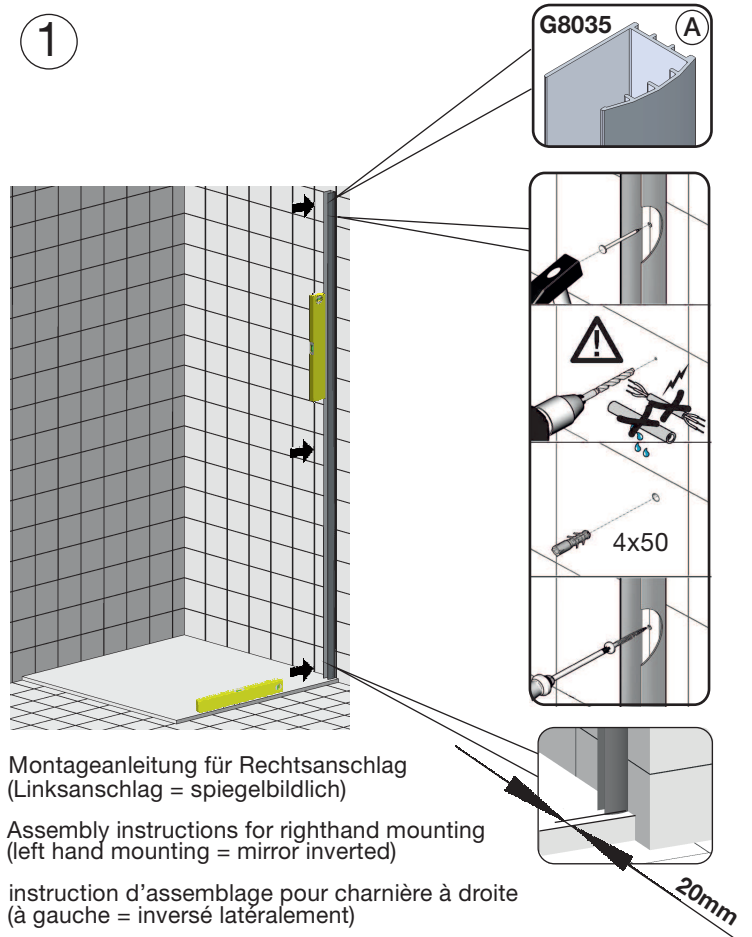

Fronteinstieg, WH200+WH001

Eckeneinstieg, 2x WH200 oder WH100+WH200

Die abgebildeten Formen der Profile und Griffe dienen der schematischen Darstellung und entsprechen nicht dem tatsächlichen Lieferumfang!

Mitgeliefertes Montagmaterial
supplied assembly material
matériaux pour assemblage

Zum Aufbau benötigen Sie
for mounting you need
pour l'installation il vous faut

1

Montageanleitung für Rechtsanschlag
(Linksanschlag = spiegelbildlich)

Assembly instructions for righthand mounting
(left hand mounting = mirror inverted)

instruction d'assemblage pour charnière à droite
(à gauche = inversé latéralement)

2

3

Nischenmontage / MOUNTING WALL TO WALL

Montage Fronteinstieg mit Seitenteil / Eckeinstieg / MOUNTING FRONT ENTRY/CORNER ENTRY

Montage auf Duschtasse

DT	DT-EBM	BE-EBM
800	785-805	755-775
900	885-905	855-875
1000	985-1005	955-975
1200	1185-1205	1155-1175
1400	1385-1405	1355-1375