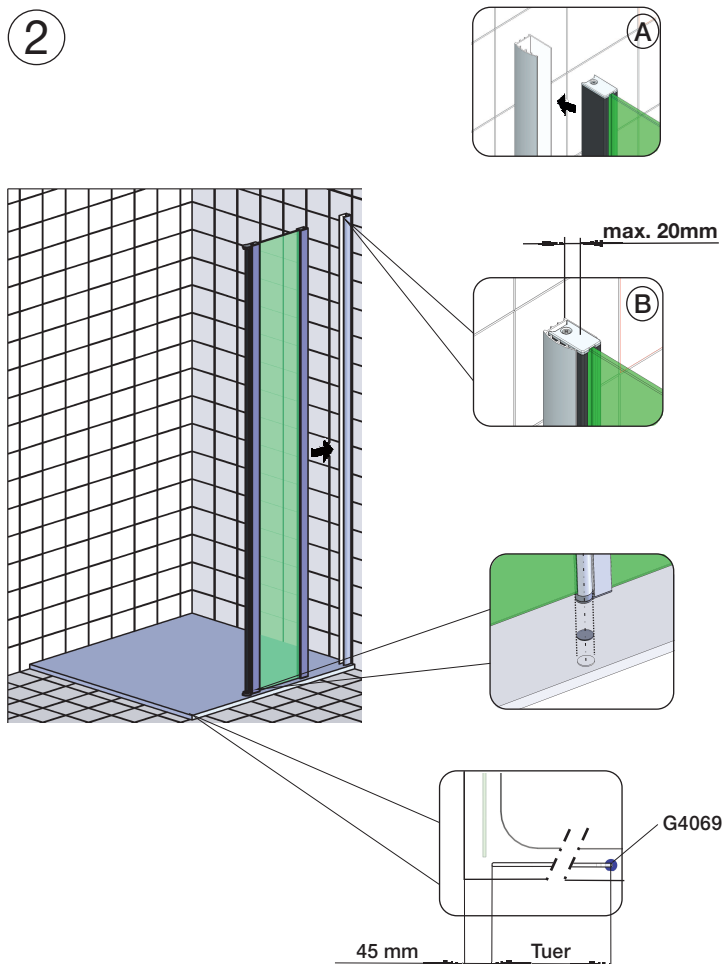

Fronteinstieg, WH200+WH001

Eckeneinstieg, 2x WH200 oder WH100+WH200

Die abgebildeten Formen der Profile und Griffe dienen der schematischen Darstellung und entsprechen nicht dem tatsächlichen Lieferumfang!

Mitgeliefertes Montagmaterial
supplied assembly material
matériaux pour assemblage

Zum Aufbau benötigen Sie
for mounting you need
pour l'installation il vous faut

1

Montageanleitung für Rechtsanschlag
(Linksanschlag = spiegelbildlich)

Assembly instructions for righthand mounting
(left hand mounting = mirror inverted)

instruction d'assemblage pour charnière à droite
(à gauche = inversé latéralement)

2

3

Nischenmontage / MOUNTING WALL TO WALL