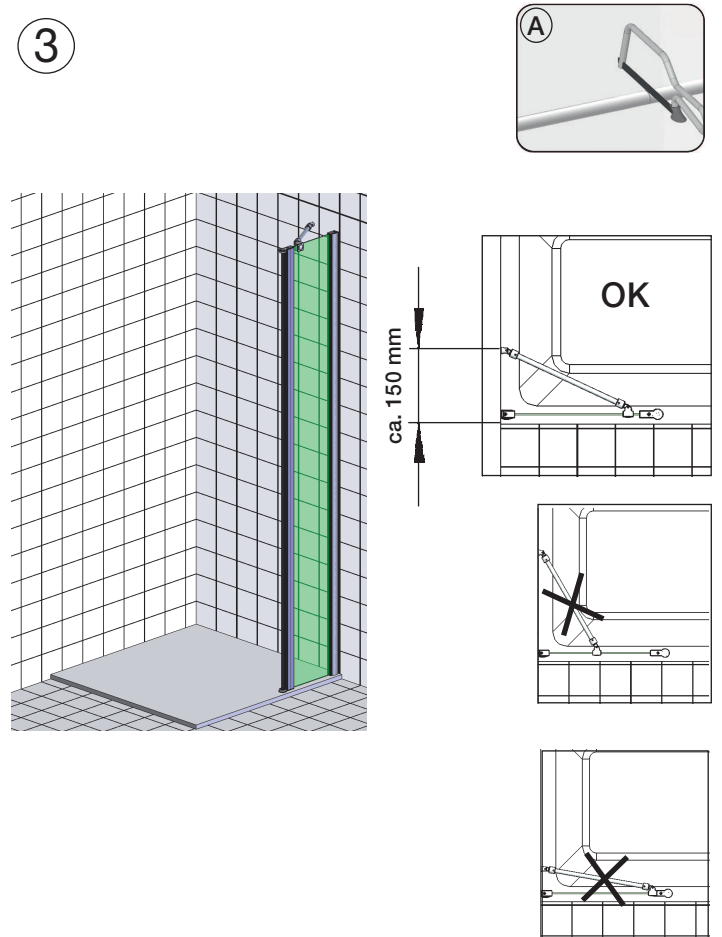

Fronteinstieg, WH200+WH001

Eckeneinstieg, 2x WH200 oder WH100+WH200

Die abgebildeten Formen der Profile und Griffe dienen der schematischen Darstellung und entsprechen nicht dem tatsächlichen Lieferumfang!

Mitgeliefertes Montagmaterial
supplied assembly material
matériaux pour assemblage

Zum Aufbau benötigen Sie
for mounting you need
pour l'installation il vous faut

1

Montageanleitung für Rechtsanschlag
(Linksanschlag = spiegelbildlich)

Assembly instructions for righthand mounting
(left hand mounting = mirror inverted)

instruction d'assemblage pour charnière à droite
(à gauche = inversé latéralement)

2

3

Nischenmontage / MOUNTING WALL TO WALL