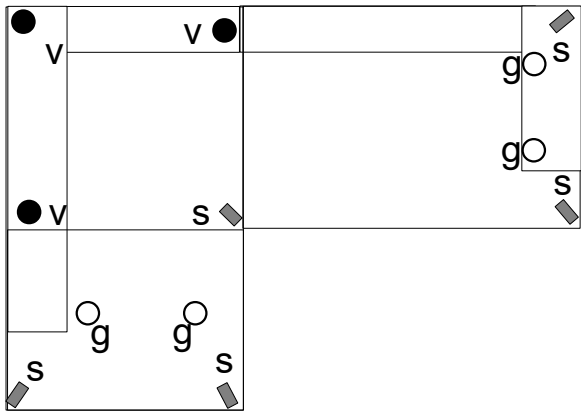

MORRIS  
1071/5031/2503  
2501/5032/1073

- |           |  |           |   |
|-----------|--|-----------|---|
| <b>D</b>  | MONTAGEANLEITUNG<br>BEDIENUNGSANLEITUNG                | <b>GB</b> | ASSEMBLY INSTRUCTIONS<br>INSTRUCTION MANUAL         |
| <b>NL</b> | HANDLEIDING VOOR DE MONTAGE<br>GEBRUIKSAANWIJZING      | <b>PL</b> | INSTRUKCJA MONTAŻU<br>INSTRUKCJA OBSŁUGI            |
| <b>TR</b> | MONTAJ TALIMATI<br>KULLANIM KLAVUZU                    | <b>RU</b> | ИНСТРУКЦИЯ ПО МОНТАЖУ<br>ИНСТРУКЦИЯ ПО ЭКСПЛУАТАЦИИ |
| <b>RO</b> | INSTRUCȚIUNI DE INSTALARE<br>INSTRUCȚIUNI DE UTILIZARE | <b>IT</b> | ISTRUZIONI DI MONTAGGIO<br>MANUALE DI ISTRUZIONI    |
| <b>FR</b> | NOTICE DE MONTAGE<br>MANUEL INSTRUCTIONS               | <b>SK</b> | MONTÁŽNY NÁVOD<br>NÁVOD NA POUŽITIE                 |
| <b>HU</b> | KÖZGYŰLÉS UTASÍTÁSOK<br>KEZELÉSI UTASÍTÁS              | <b>CZ</b> | MONTÁŽNÍ NÁVOD<br>NÁVOD K POUŽITÍ                   |
| <b>SI</b> | NAVODILA ZA MONTAŽO<br>NAVODILA ZA UPORABO             | <b>PT</b> | INSTRUÇÕES DE MONTAGEM<br>MANUAL DO USUÁRIO         |
| <b>ES</b> | INSTRUCCIONES DE MONTAJE<br>MANUAL DEL USUARIO         | <b>HR</b> | UPUTE ZA MONTAŽU<br>UPUTE ZA UPOTREBU               |

0090

L

R

<b>VH- 120/150</b>  X3	<b>i L- 4</b>  X1	<b>SH- 120/150</b>  <b>S<sub>1</sub></b> X1	<b>q M6*25</b> [mm]  X4
---	--	---	--

<b>i L- 5</b>  X1	<b>SH- 120/150</b>  <b>S<sub>1</sub></b> X2	<b>q M6*25</b>  X8	<b>gH- 120/150</b>  X2
--	---	---	---

<b>i L- 5</b>  X1	<b>SH- 120/150</b>  <b>S<sub>1</sub></b> X2	<b>q M6*25</b>  X8	<b>gH- 120/150</b>  X2
--	---	---	---

0019

<b>g</b> H-120/150  X4	<b>v</b> H-120/150  X3	<b>i</b> L-4  X1	<b>S</b> H-120/150  <b>s</b> <sub>1</sub> X5	<b>q</b> M6*25  X20
---	--	---	---	--