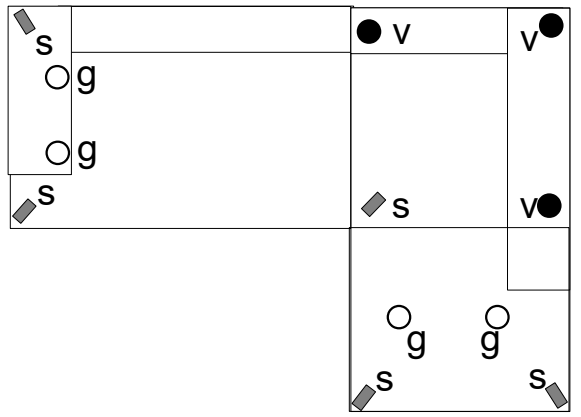

MORRIS  
1071/5031/2503  
2501/5032/1073

- |           |  |           |   |
|-----------|--|-----------|---|
| <b>D</b>  | MONTAGEANLEITUNG<br>BEDIENUNGSANLEITUNG                | <b>GB</b> | ASSEMBLY INSTRUCTIONS<br>INSTRUCTION MANUAL         |
| <b>NL</b> | HANDLEIDING VOOR DE MONTAGE<br>GEBRUIKSAANWIJZING      | <b>PL</b> | INSTRUKCJA MONTAŻU<br>INSTRUKCJA OBSŁUGI            |
| <b>TR</b> | MONTAJ TALIMATI<br>KULLANIM KLAVUZU                    | <b>RU</b> | ИНСТРУКЦИЯ ПО МОНТАЖУ<br>ИНСТРУКЦИЯ ПО ЭКСПЛУАТАЦИИ |
| <b>RO</b> | INSTRUCȚIUNI DE INSTALARE<br>INSTRUCȚIUNI DE UTILIZARE | <b>IT</b> | ISTRUZIONI DI MONTAGGIO<br>MANUALE DI ISTRUZIONI    |
| <b>FR</b> | NOTICE DE MONTAGE<br>MANUEL INSTRUCTIONS               | <b>SK</b> | MONTÁŽNY NÁVOD<br>NÁVOD NA POUŽITIE                 |
| <b>HU</b> | KÖZGYŰLÉS UTASÍTÁSOK<br>KEZELÉSI UTASÍTÁS              | <b>CZ</b> | MONTÁŽNÍ NÁVOD<br>NÁVOD K POUŽITÍ                   |
| <b>SI</b> | NAVODILA ZA MONTAŽO<br>NAVODILA ZA UPORABO             | <b>PT</b> | INSTRUÇÕES DE MONTAGEM<br>MANUAL DO USUÁRIO         |
| <b>ES</b> | INSTRUCCIONES DE MONTAJE<br>MANUAL DEL USUARIO         | <b>HR</b> | UPUTE ZA MONTAŽU<br>UPUTE ZA UPOTREBU               |

0090

L

R

<b>VH- 120/150</b>  X3	<b>i L- 4</b>  X1	<b>SH- 120/150</b>  <b>S<sub>1</sub></b> X1	<b>q M6*25</b> [mm]  X4
---	--	---	--

<b>i L- 5</b>  X1	<b>SH- 120/150</b>  <b>S<sub>1</sub></b> X2	<b>q M6*25</b>  X8	<b>gH- 120/150</b>  X2
--	---	---	---

<b>i L- 5</b>  X1	<b>SH- 120/150</b>  <b>S<sub>1</sub></b> X2	<b>q M6*25</b>  X8	<b>gH- 120/150</b>  X2
--	---	---	---

0019

<b>g</b> H-120/150  X4	<b>v</b> H-120/150  X3	<b>i</b> L-4  X1	<b>S</b> H-120/150  <b>s</b> <sub>1</sub> X5	<b>q</b> M6*25  X20
---	--	---	---	--