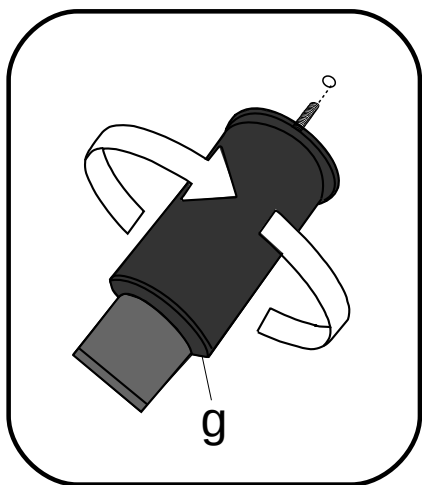

g H-120/150 X4	v H-120/150 X3	i L-4 X1	S H-120/150 s₁ X5	q M6*25 X20