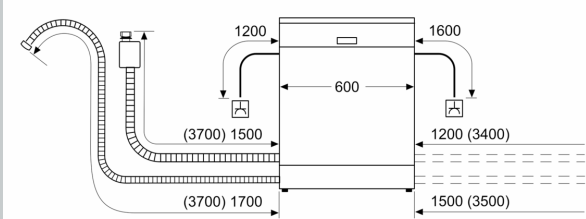

Ausstattung

Technische Daten

Energieeffizienzklasse:A
Energieverbrauch des eco-Programms pro 100 Betriebszyklen (EU 2017/1369): 54 kWh
Höchste Anzahl von Maßgedecken (EU 2017/1369): 14
Wasserverbrauch in Litern im eco-Programm pro Betriebszyklus (EU 2017/1369): 9.5 l
Programmdauer (EU 2017/1369): 4:55 h
Geräuschwert: 44 dB(A) re 1 pW
Geräusch-Effizienzklasse: B
Bauform: Einbau
Höhe der Arbeitsplatte: 0 mm
Abmessungen des Gerätes: 865 x 598 x 550 mm
Min. Nischenmaße für Installation (H x B x T): 865-925 x 600 x 550 mm
Tiefe bei geöffneter Tür (90°): 1200 mm
Höhenverstellbare Füße: Ja - alle von vorne
Höhenverstellung max.: 60 mm
Verstellbarer Sockel: Horizontal und Vertikal
Nettogewicht: 43.1 kg
Bruttogewicht: 45.0 kg
Anschlusswert: 2400 W
Absicherung: 10 A
Spannung: 220-240 V
Frequenz: 50; 60 Hz
Länge Anschlusskabel: 175.0 cm
Steckerart: Schuko-/Gardy.m.Erdung
Länge Zulaufschlauch: 165 cm
Länge Ablaufschlauch: 190 cm
EAN-Nummer: 4242004279631
Gerätetyp: Einbau / Vollintegrierbar

Technische Informationen und Zubehör

- Aqua Stop: eine Neff Garantie bei Wasserschäden - ein Geräteleben lang*
- Integrierter Glasschutz
- Salzeinfüllhilfe (Trichter)

- Inkl. Dampfschutz-Blech
- Gerätemaße (H x B x T): 86.5 cm x 59.8 cm x 55.0 cm

* Garantiebedingungen finden Sie unter <https://www.neff-home.com/de/service/neff-garantien/herstellergarantie>

N 70, GESCHIRRSPÜLER VOLLINTEGRIERBAR, 60
 CM, XXL
 S257YCX03E

Maßzeichnungen

Maße in mm

⚡ Steckdose
 () Werte mit Verlängerungssatz