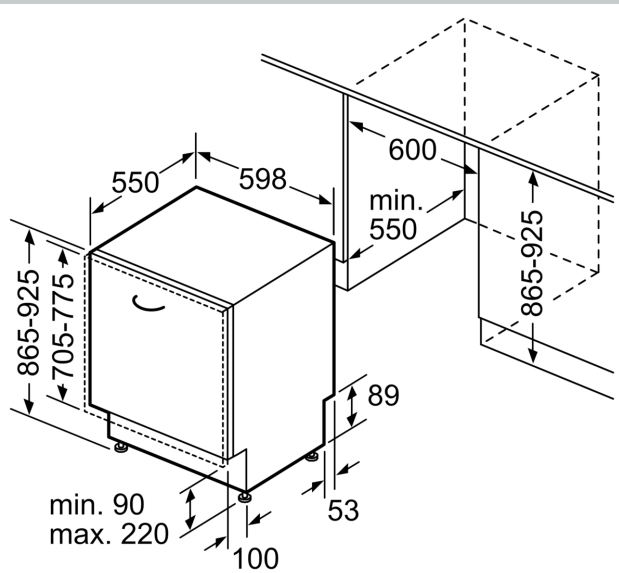

Ausstattung

Technische Daten

Energieeffizienzklasse:A
Energieverbrauch des eco-Programms pro 100 Betriebszyklen (EU 2017/1369): 54 kWh
Höchste Anzahl von Maßgedecken (EU 2017/1369): 14
Wasserverbrauch in Litern im eco-Programm pro Betriebszyklus (EU 2017/1369): 9.5 l
Programmdauer (EU 2017/1369): 4:55 h
Geräuschwert: 44 dB(A) re 1 pW
Geräusch-Effizienzklasse: B
Bauform: Einbau
Höhe der Arbeitsplatte: 0 mm
Abmessungen des Gerätes: 865 x 598 x 550 mm
Min. Nischenmaße für Installation (H x B x T): 865-925 x 600 x 550 mm
Tiefe bei geöffneter Tür (90°): 1200 mm
Höhenverstellbare Füße: Ja - alle von vorne
Höhenverstellung max.: 60 mm
Verstellbarer Sockel: Horizontal und Vertikal
Nettogewicht: 43.1 kg
Bruttogewicht: 45.0 kg
Anschlusswert: 2400 W
Absicherung: 10 A
Spannung: 220-240 V
Frequenz: 50; 60 Hz
Länge Anschlusskabel: 175.0 cm
Steckerart: Schuko-/Gardy.m.Erdung
Länge Zulaufschlauch: 165 cm
Länge Ablaufschlauch: 190 cm
EAN-Nummer: 4242004279631
Gerätetyp: Einbau / Vollintegrierbar

Technische Informationen und Zubehör

- Aqua Stop: eine Neff Garantie bei Wasserschäden - ein Geräteleben lang*
- Integrierter Glasschutz
- Salzeinfüllhilfe (Trichter)

- Inkl. Dampfschutz-Blech
- Gerätemaße (H x B x T): 86.5 cm x 59.8 cm x 55.0 cm

* Garantiebedingungen finden Sie unter <https://www.neff-home.com/de/service/neff-garantien/herstellergarantie>

N 70, GESCHIRRSPÜLER VOLLINTEGRIERBAR, 60
 CM, XXL
 S257YCX03E

Maßzeichnungen

Maße in mm

⚡ Steckdose
 () Werte mit Verlängerungssatz

Maße in mm