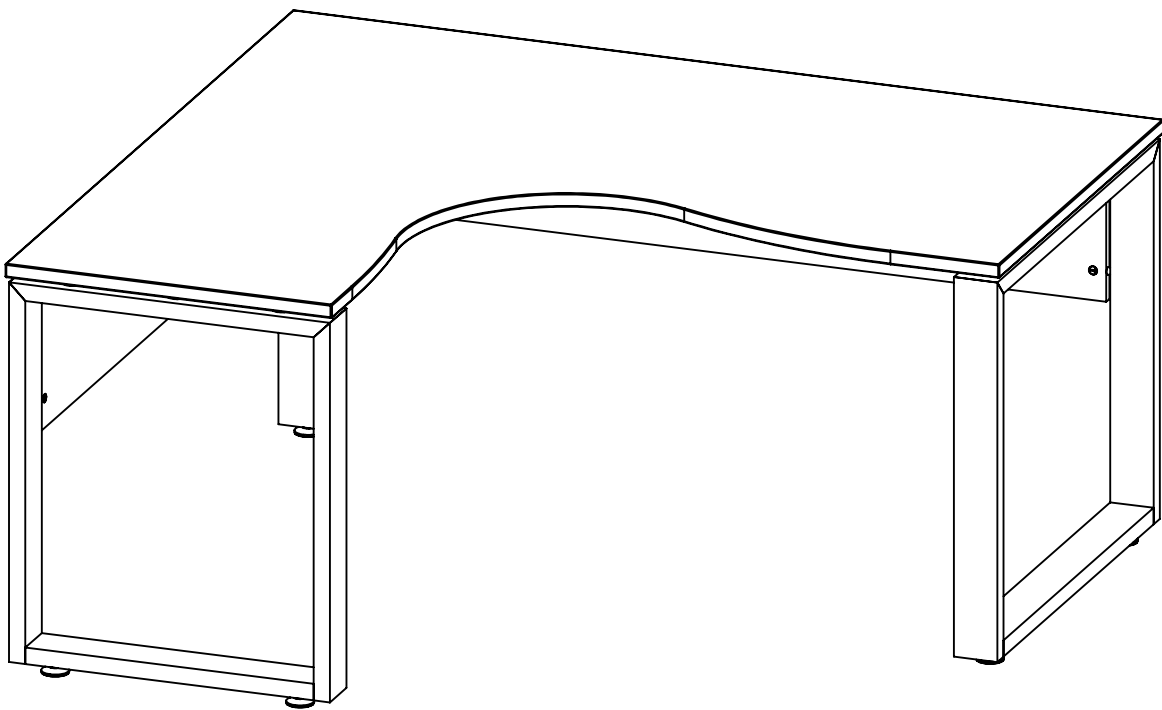

MEDIA

OFFICE

LIVING

MAJA
MÖBEL

K013

30 min

15.07.2021

2

maja-moebel.de

K013

K952

<p>E701290</p>  <p>8x M6 x 34mm</p>	<p>E701153</p>  <p>8x</p>	<p>E700510</p>  <p>6x M6 x 55mm</p>	<p>E709801</p>  <p>1x</p>
<p>E704319</p>  <p>5x</p>	<p>E700671</p>  <p>6x</p>	<p>E709607</p>  <p>6x</p>	<p>E708000</p>  <p>10x</p>
<p>E701009</p>  <p>2x 8 x 20mm</p>	<p>E700020</p>  <p>4x 5 x 20mm</p>		
<p>E800037</p>  <p>1x 790mm</p>		<p>E800038</p>  <p>1x 590mm</p>	
<p>E800036</p>  <p>1x</p>			