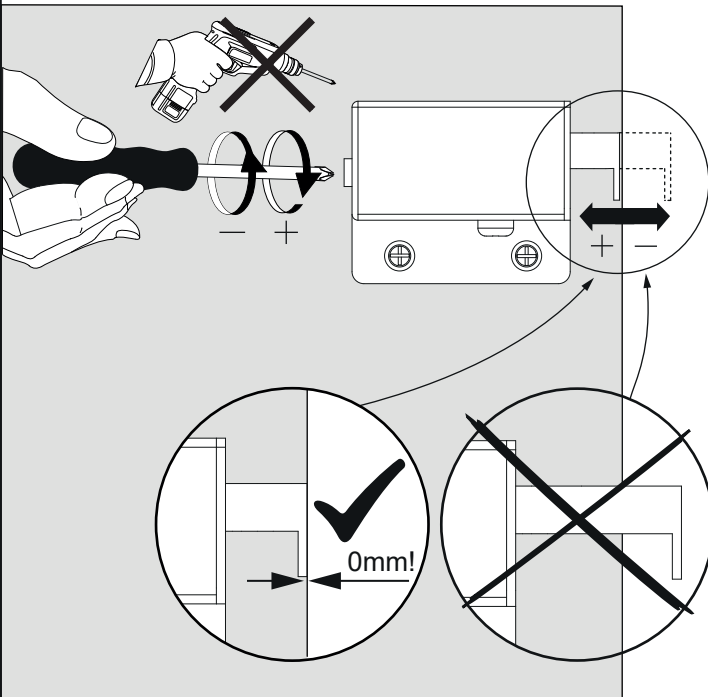

Alle Maßangaben sind ca.-Maße und können geringfügig abweichen.
All measurements are approximate and may vary slightly.

5BB0828960 S1 11/22

1  4BB1500001 12 x	2  4BB1515000 12 x	3  4BBKA35013 2 x	4  4BBKA35014 2 x	5  4BB0070524 4 x	6  4BD008X300 10 x	7  4BB84LI826 1 x	8  4BB84RE826 1 x	9  4SK6.3X130 16 x
10  4BW0899160 2 x	11  4SK6.3X160 4 x	12  4BB0829320 2 x	13  4FKM4.0X20 4 x	14  2BB268X1.6 4 x	15  4XBB81HDN2 1 x	16  3,5 x 40 4SK3.5X400 5 x	17  4BW5022160 3 x	18  4RK3.5X131 20 x
19  4SK6.3X500 12 x	20  4BD05X2800 8 x	21  4RK3.5X200 4 x	22  2WBE710000 1 x	23  2XBB843002 2 x				

1

2 2.1

2.2

2.3

3 3.1

*OFF = Oberkante fertiger Fußboden
 *OFF = Top edge of finished floor

3.2 2x

3.3 2x

3.4 2x

3.5

4

Zusätzliche Wandbefestigung für **Waschtischunterschranke und Beckenunterschranke** zur Einhaltung der Norm EN 14749 unbedingt einbauen! Beigefügtes Wandbefestigungs-Material ist nur für Massivwände geeignet. Zur Befestigung an anderen Wänden müssen Spezialdübel verwendet werden.