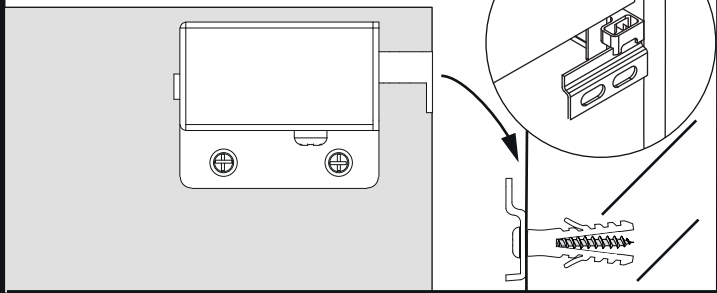

1

2 2.1

2.2

2.3

3 3.1

*OFF = Oberkante fertiger Fußboden
 *OFF = Top edge of finished floor

3.2 2x

3.3 2x

3.4 2x

3.5

4

Zusätzliche Wandbefestigung für **Waschtischunterschranke und Beckenunterschranke** zur Einhaltung der Norm EN 14749 unbedingt einbauen! Beigefügtes Wandbefestigungs-Material ist nur für Massivwände geeignet. Zur Befestigung an anderen Wänden müssen Spezialdübel verwendet werden.