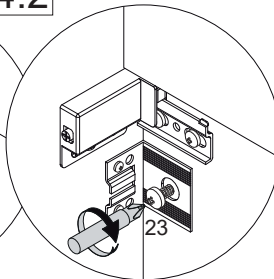

Alle Maßangaben sind ca.-Maße und können geringfügig abweichen.
All measurements are approximate and may vary slightly.

5BB0828960 S1 11/22

1  4BB1500001 12 x	2  4BB1515000 12 x	3  4BBKA35013 2 x	4  4BBKA35014 2 x	5  4BB0070524 4 x	6  4BD008X300 10 x	7  4BB84LI826 1 x	8  4BB84RE826 1 x	9  4SK6.3X130 16 x
10  4BW0899160 2 x	11  4SK6.3X160 4 x	12  4BB0829320 2 x	13  4FKM4.0X20 4 x	14  2BB268X1.6 4 x	15  4XBB81HDN2 1 x	16  3,5 x 40 4SK3.5X400 5 x	17  4BW5022160 3 x	18  4RK3.5X131 20 x
19  4SK6.3X500 12 x	20  4BD05X2800 8 x	21  4RK3.5X200 4 x	22  2WBE710000 1 x	23  2XBB843002 2 x				

3.4 2x

3.5

4

Zusätzliche Wandbefestigung für **Waschtischunterschranke und Beckenunterschranke** zur Einhaltung der Norm EN 14749 unbedingt einbauen! Beigefügtes Wandbefestigungs-Material ist nur für Massivwände geeignet. Zur Befestigung an anderen Wänden müssen Spezialdübel verwendet werden.

In compliance to the norm EN 14749 please make sure to built-in the additional wall-fastenings for **sink cabinets and vanities**. Attached wall-fastening-material is for massive walls only. For mounting on all other walls please use special dowels.

Maße bauseits prüfen! / Check dimensions on site!

4.1

4.2

4.3

4.4

4.5

*OFF = Oberkante fertiger Fußboden

*OFF = Top edge of finished floor