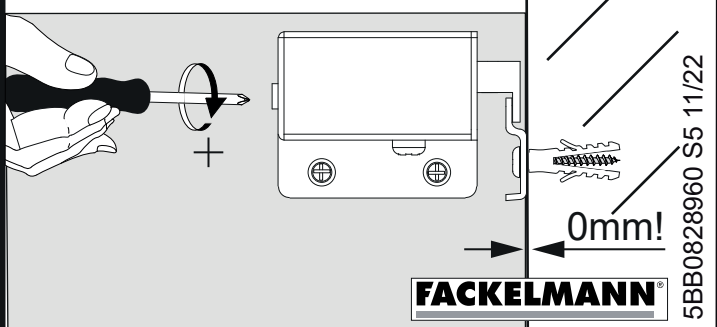

1

2 2.1

2.2

2.3

3 3.1

*OFF = Oberkante fertiger Fußboden
 *OFF = Top edge of finished floor

3.2 2x

3.3 2x

3.4 2x

3.5

4

Zusätzliche Wandbefestigung für **Waschtischunterschranke und Beckenunterschranke** zur Einhaltung der Norm EN 14749 unbedingt einbauen! Beigefügtes Wandbefestigungs-Material ist nur für Massivwände geeignet. Zur Befestigung an anderen Wänden müssen Spezialdübel verwendet werden.