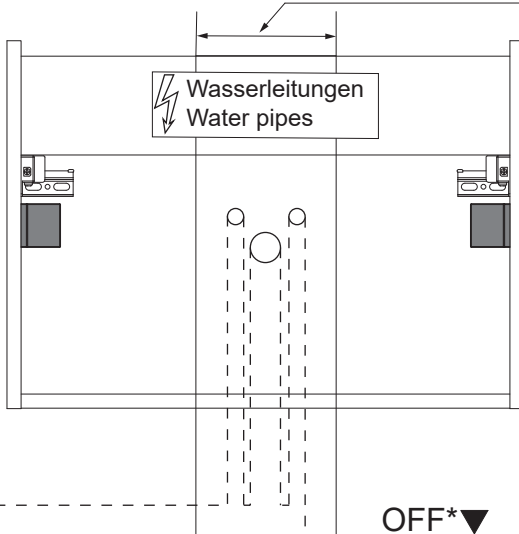

4

Zusätzliche Wandbefestigung für **Waschtischunterschranke und Beckenunterschranke** zur Einhaltung der Norm EN 14749 unbedingt einbauen! Beigefügtes Wandbefestigungs-Material ist nur für Massivwände geeignet. Zur Befestigung an anderen Wänden müssen Spezialdübel verwendet werden.

In compliance to the norm EN 14749 please make sure to built-in the additional wall-fastenings for **sink cabinets and vanities**. Attached wall-fastening-material is for massive walls only. For mounting on all other walls please use special dowels.

Maße bauseits prüfen! / Check dimensions on site!