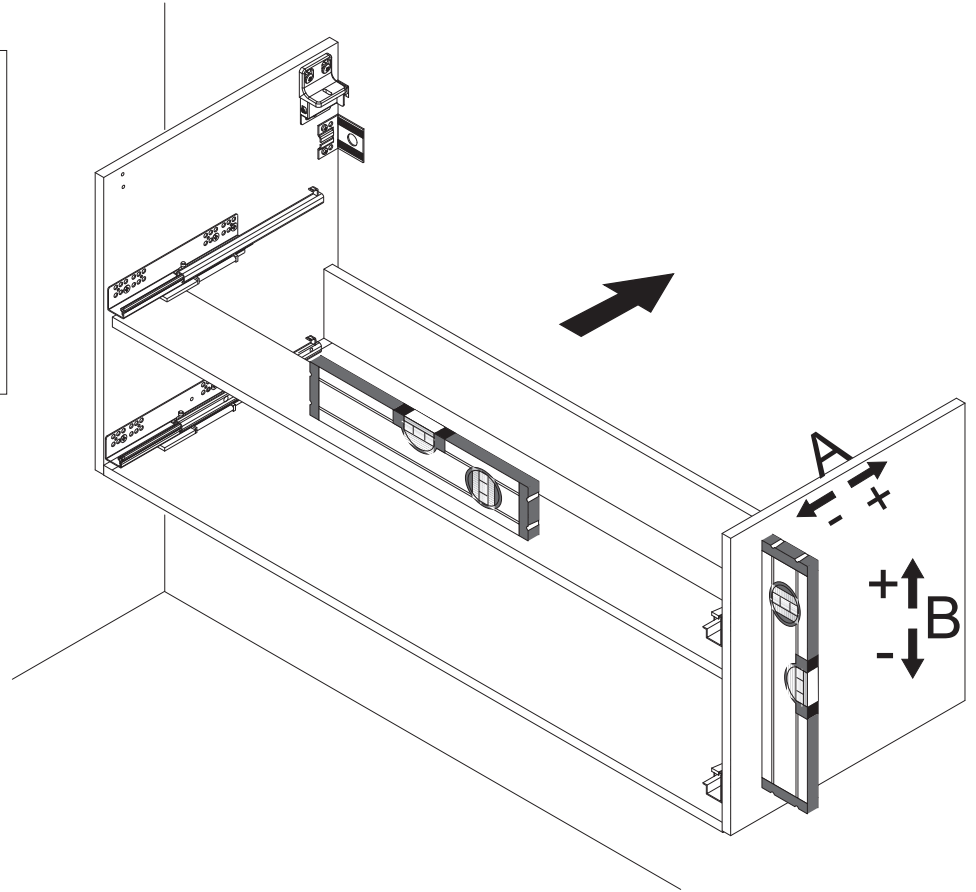

1

2 2.1

2.2

2.3

3 3.1

*OFF = Oberkante fertiger Fußboden
 *OFF = Top edge of finished floor

3.2 2x

3.3 2x

3.4 2x

3.5

4

Zusätzliche Wandbefestigung für **Waschtischunterschranke und Beckenunterschranke** zur Einhaltung der Norm EN 14749 unbedingt einbauen! Beigefügtes Wandbefestigungs-Material ist nur für Massivwände geeignet. Zur Befestigung an anderen Wänden müssen Spezialdübel verwendet werden.