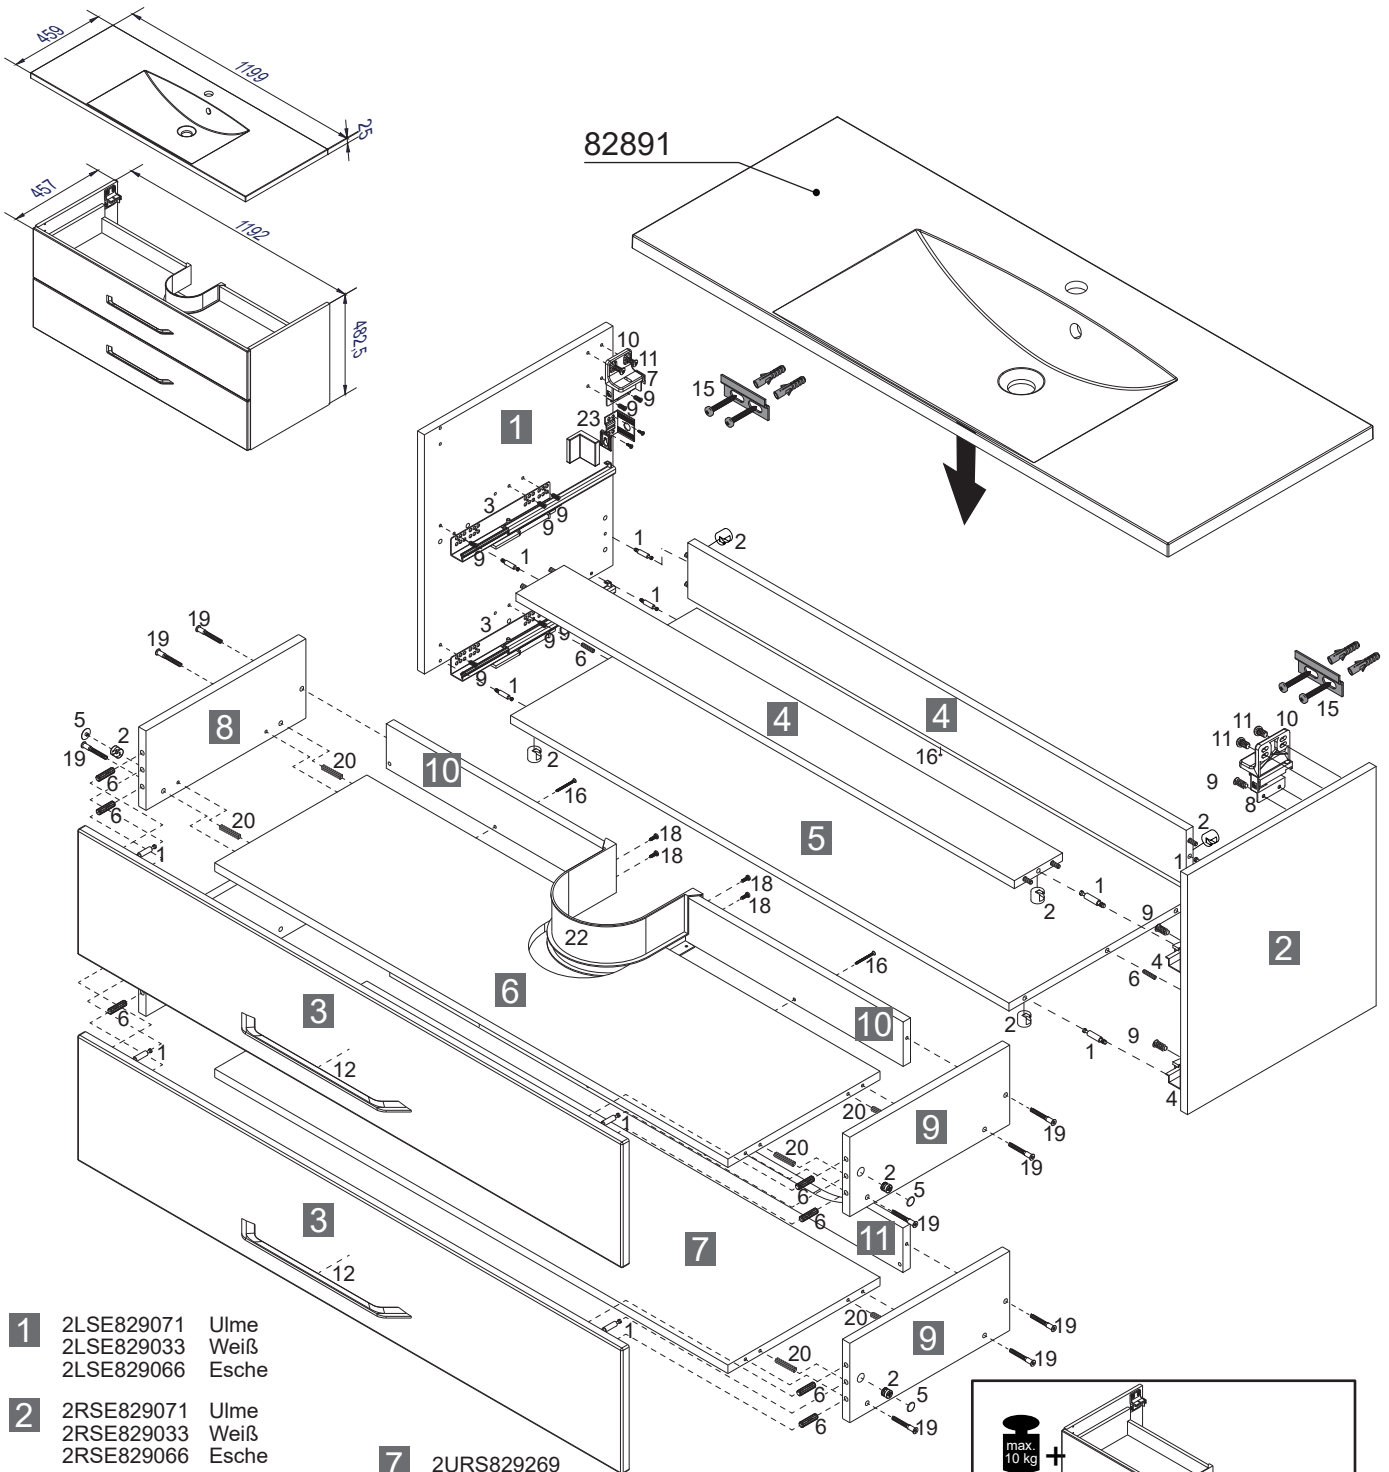

FACKELMANN®

82893/6/7

1 2LSE829071 Ulme
2LSE829033 Weiß
2LSE829066 Esche

2 2RSE829071 Ulme
2RSE829033 Weiß
2RSE829066 Esche

3 2XFS029271 Ulme
3XFS029233 Weiß
2XFS029266 Esche

4 2HQU720292

5 2XQU829239

6 2ORS828969

Alle Maßangaben sind ca.-Maße und können geringfügig abweichen.
All measurements are approximate and may vary slightly.

5BB0828960 S1 11/22

1  4BB1500001 12 x	2  4BB1515000 12 x	3  4BBKA35013 2 x	4  4BBKA35014 2 x	5  4BB0070524 4 x	6  4BD008X300 10 x	7  4BB84LI826 1 x	8  4BB84RE826 1 x	9  4SK6.3X130 16 x
10  4BW0899160 2 x	11  4SK6.3X160 4 x	12  4BB0829320 2 x	13  4FKM4.0X20 4 x	14  2BB268X1.6 4 x	15  4XBB81HDN2 1 x	16  3,5 x 40 4SK3.5X400 5 x	17  4BW5022160 3 x	18  4RK3.5X131 20 x
19  4SK6.3X500 12 x	20  4BD05X2800 8 x	21  4RK3.5X200 4 x	22  2WBE710000 1 x	23  2XBB843002 2 x				

1

2 2.1

2.2

2.3

3 3.1

*OFF = Oberkante fertiger Fußboden
 *OFF = Top edge of finished floor

3.2 2x

3.3 2x