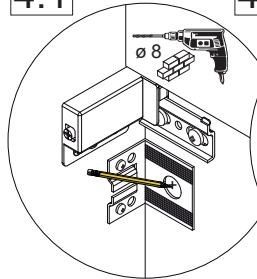

3.5

4

Zusätzliche Wandbefestigung für **Waschtischunterschranke und Beckenunterschranke** zur Einhaltung der Norm EN 14749 unbedingt einbauen! Beigefügtes Wandbefestigungs-Material ist nur für Massivwände geeignet. Zur Befestigung an anderen Wänden müssen Spezialdübel verwendet werden.

In compliance to the norm EN 14749 please make sure to built-in the additional wall-fastenings for **sink cabinets and vanities**. Attached wall-fastening-material is for massive walls only. For mounting on all other walls please use special dowels.

Maße bauseits prüfen! / Check dimensions on site!

4.1

4.2

4.3

4.4

4.5

*OFF = Oberkante fertiger Fußboden

*OFF = Top edge of finished floor

FACKELMANN

5BB0828960 S6 11/22