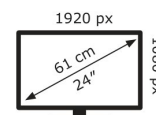

ASUS

VA24DQFR

15 kWh/1000h

2019/2013

Technische Daten EyeCare VA24DQFR

Bildschirm	
Bildschirmdiagonale:	60,5 cm (23.8")
Display-Auflösung:	1920 x 1080 Pixel
Natives Seitenverhältnis:	16:9
Bildschirmtechnologie:	LCD
Touchscreen:	Nein
HD-Typ:	Full HD
Panel-Typ:	IPS
Bildschirmform:	Flach
Kontrastverhältnis:	1000:1
Maximale Bildwiederholrate:	100 Hz
Anzahl der Farben des Displays:	16,7 Millionen Farben
LED-Hintergrundbeleuchtung:	Ja
Typ der Hintergrundbeleuchtung:	LED
Helligkeit (typisch):	250 cd/m ²
Reaktionszeit:	1 ms
Blendfreier Bildschirm:	Ja
Bildwinkel, horizontal:	178°
Bildwinkel, vertikal:	178°
Pixel Abstand:	0,2745 x 0,2745 mm
Sichtbare Größe (horizontal):	52,7 cm
Sichtbare Größe (vertikal):	29,6 cm
Digital horizontale Frequenz:	30 – 110 kHz
Digital vertikale Frequenz:	48 – 100 Hz

Gewicht und Abmessungen	
Gerätebreite (inkl. Fuß):	539,7 mm
Gerätetiefe (inkl. Fuß):	205 mm
Gerätehöhe (inkl. Fuß):	390,4 mm
Gewicht (mit Ständer):	3,56 kg
Breite (ohne Standfuß):	539,7 mm
Tiefe (ohne Standfuß):	52,6 mm
Höhe (ohne Standfuß):	323,6 mm
Gewicht (ohne Ständer):	3,46 kg

Verpackungsdaten	
Verpackungsbreite:	614 mm
Verpackungstiefe:	152 mm
Verpackungshöhe:	420 mm
Paketgewicht:	5,36 kg
Verpackungsart:	Box

Ergonomie	
VESA-Halterung:	Ja
Kabelsperr-Slot:	Ja
Höhenverstellung:	Nein
Panel-Montage-Schnittstelle:	100 x 100 mm
Wandmontage:	Ja
Slot-Typ Kabelsperr:	Kensington
Neigungsverstellung:	Ja
Neigungswinkelbereich:	-5 – 23°