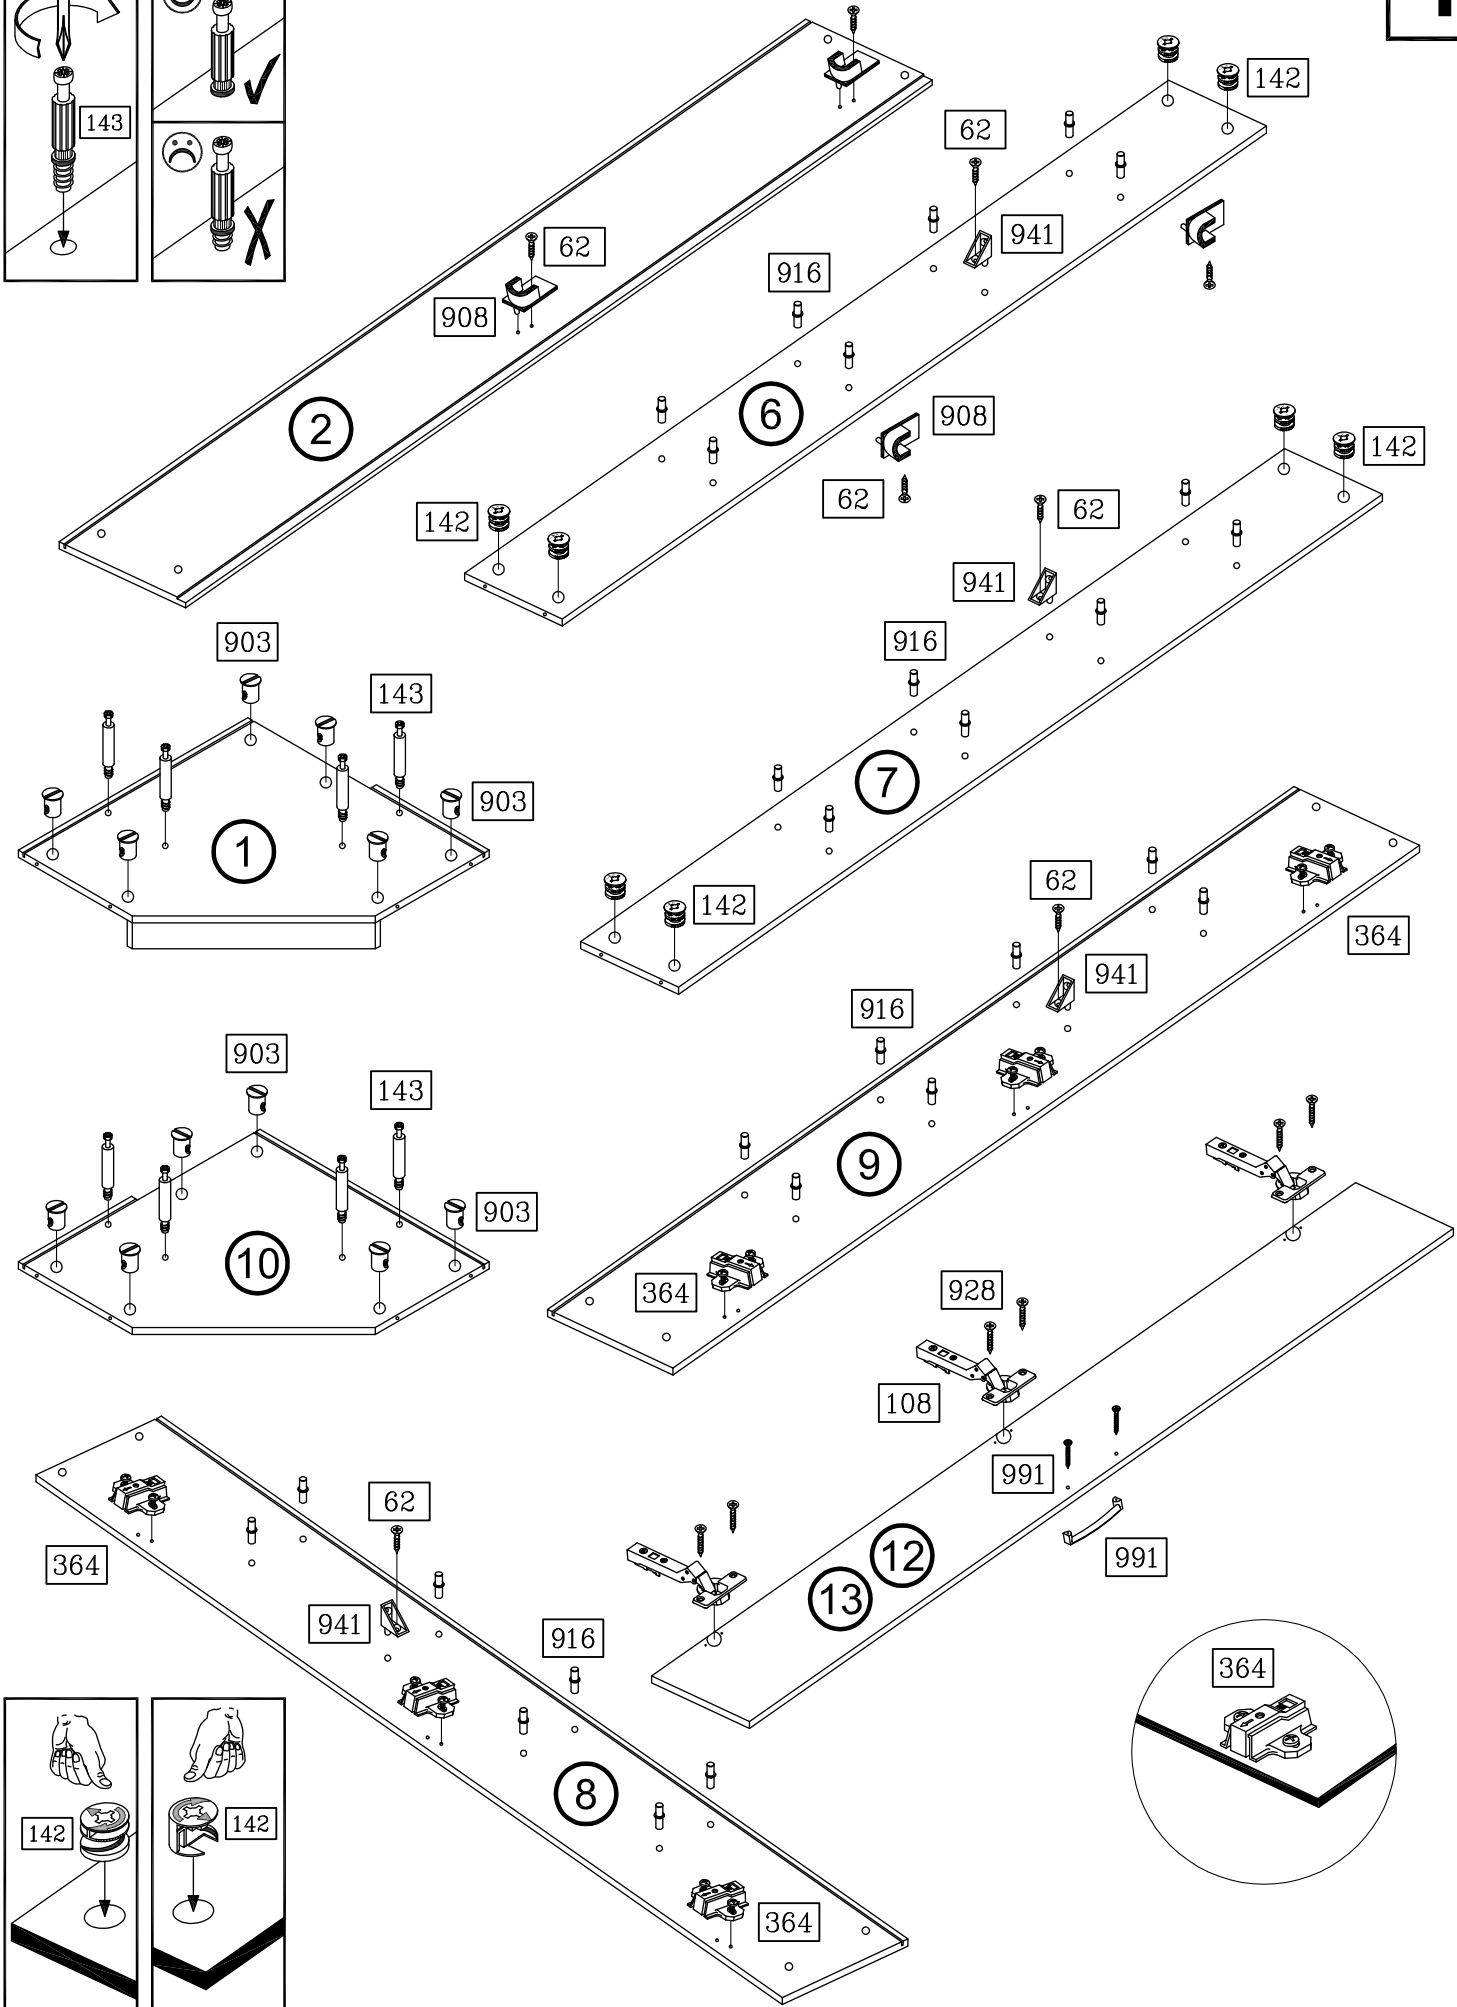

**D** Montageanleitung

**F** Notice de montage

**NL** Handleiding voor de montage

**CZ** Monzážní návod

**HU** Szerelési útmutató

**TR** Montaj talimatı

**GB** Assembly instructions

**I** Istruzione di montaggio

**PL** Instrukcja montaży

**SK** Návod na montáž

**RO** Instrucțiuni de montaj

**RU** ИНСТРУКЦИЯ ПО МОНТАЖУ

Art. Nr. 1041

Art. Nr. 1041

62 12x	72 7x	108 6x
3,5 x 13	4x13	
142 8x	143 8x	222 12x
Ø 15 x 11,5	6 x 44	4,5 x 55
295 2x	297 1x	364 6x
563 mm	1834 mm	
903 12x	905 8x	908 4x
	Ø 12 / 2,5	
916 28x	921 8x	927 8x
	6,3 x 11	
928 12x	941 4x	991 2x
4 x 15		

**2**

**3**

**4**

**5****6****1.****2.****7**