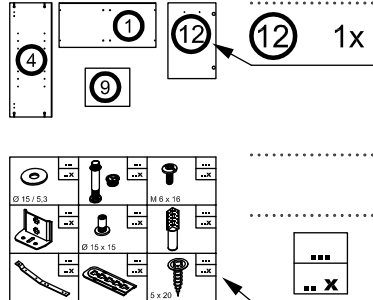

**D** Montageanleitung

**F** Notice de montage

**NL** Handleiding voor de montage

**CZ** Monzážní návod

**HU** Szerelési útmutató

**TR** Montaj talimatı

**GB** Assembly instructions

**I** Istruzione di montaggio

**PL** Instrukcja montaży

**SK** Návod na montáž

**RO** Instrucțiuni de montaj

**RU** ИНСТРУКЦИЯ ПО МОНТАЖУ

Art. Nr. 1041

Art. Nr. 1041

62 12x	72 7x	108 6x
3,5 x 13	4x13	
142 8x	143 8x	222 12x
Ø 15 x 11,5	6 x 44	4,5 x 55
295 2x	297 1x	364 6x
563 mm	1834 mm	
903 12x	905 8x	908 4x
	Ø 12 / 2,5	
916 28x	921 8x	927 8x
	6,3 x 11	
928 12x	941 4x	991 2x
4 x 15		

**2**

**3**

**4**

**5****6****1.****2.****7**