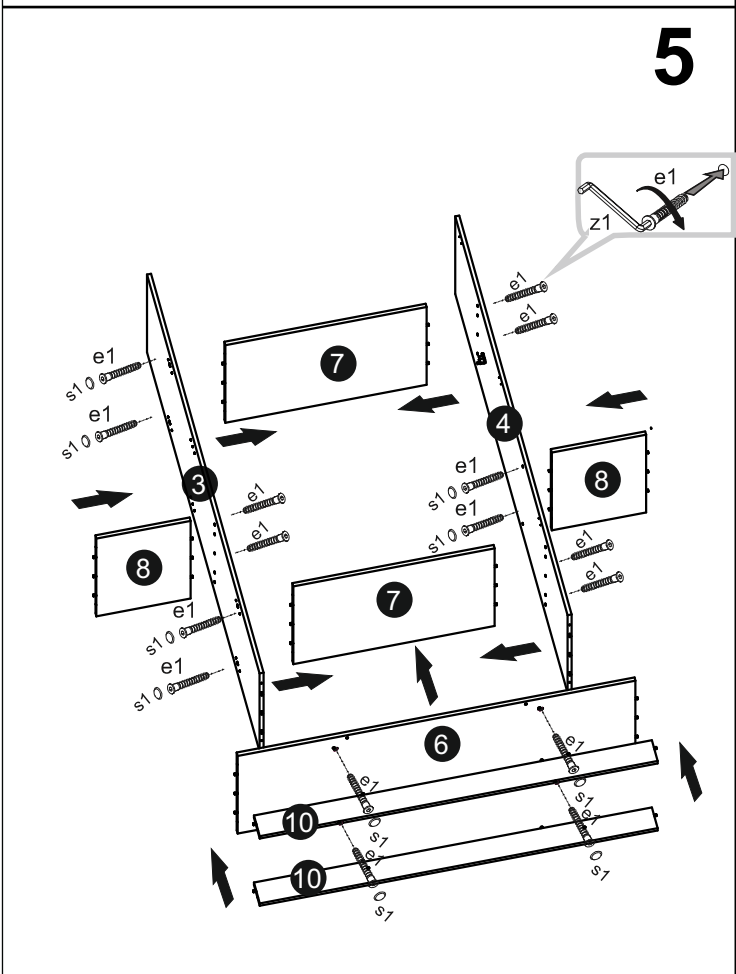

# SZAFA 4D2SZ

Ø5

30 min

	DEUGOCEÆ	SZEROKOCEÆ	GRUBOCEÆ	ILOCEÆ	KOD	PACZKA
1	2034	520	16	1		
2	2024	520	16	1		
3	1917	520	16	1		
4	1917	520	16	1		
5	1601	538	16	1		
6	1567	520	16	1		
7	793	520	16	2		
8	371	520	16	2		
9	371	510	16	6		
10	1567	100	16	2		
11	1544	397	16	1		
12	1544	397	16	1		
13	1931	397	16	2		
14	450	130	16	2		
15	450	130	16	2		
16	735	130	16	2		
17	800	190	16	2		
18	765	455	3	2		
19	1945	393	3	2		
20	1945	404	3	2		

# 7

**SZAFKA 4D2SZ**

**5**