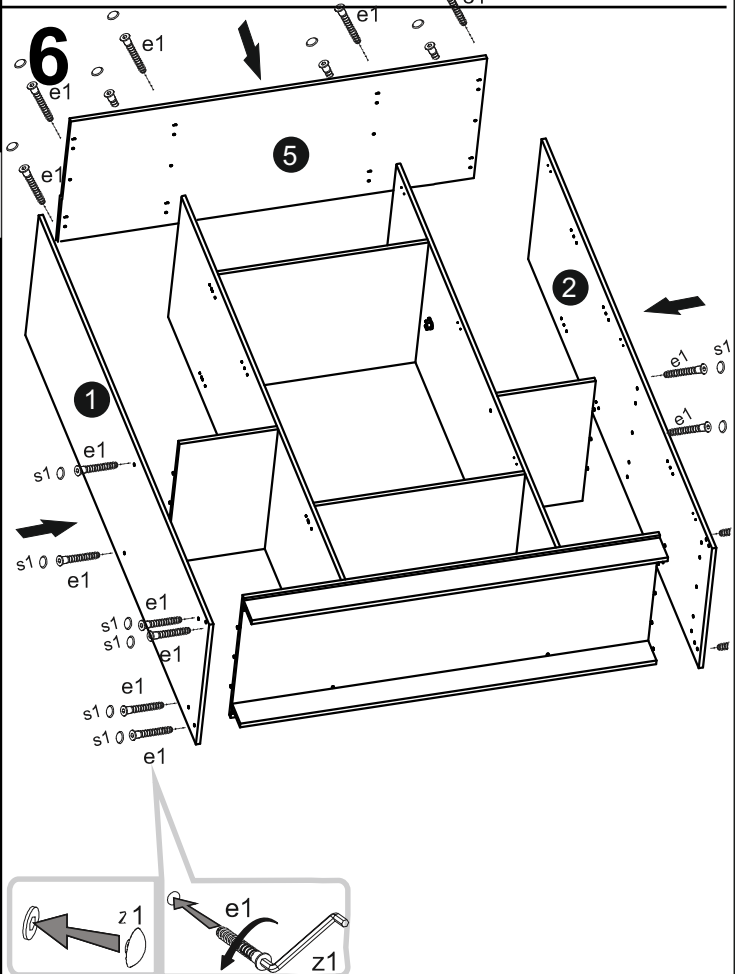

# SZAFA 4D2SZ

Ø5

30 min

	DEUGOCEÆ	SZEROKOCEÆ	GRUBOCEÆ	ILOCEÆ	KOD	PACZKA
1	2034	520	16	1		
2	2024	520	16	1		
3	1917	520	16	1		
4	1917	520	16	1		
5	1601	538	16	1		
6	1567	520	16	1		
7	793	520	16	2		
8	371	520	16	2		
9	371	510	16	6		
10	1567	100	16	2		
11	1544	397	16	1		
12	1544	397	16	1		
13	1931	397	16	2		
14	450	130	16	2		
15	450	130	16	2		
16	735	130	16	2		
17	800	190	16	2		
18	765	455	3	2		
19	1945	393	3	2		
20	1945	404	3	2		

# 7

**SZAFKA 4D2SZ**

**5**