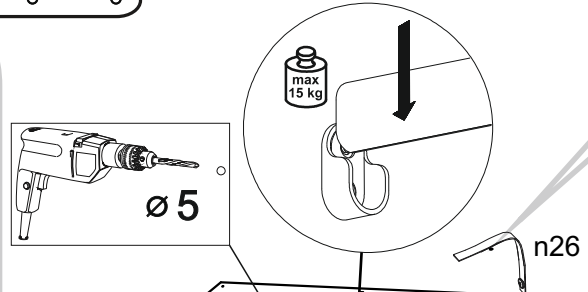

7

SZAFKA 4D2SZ

5