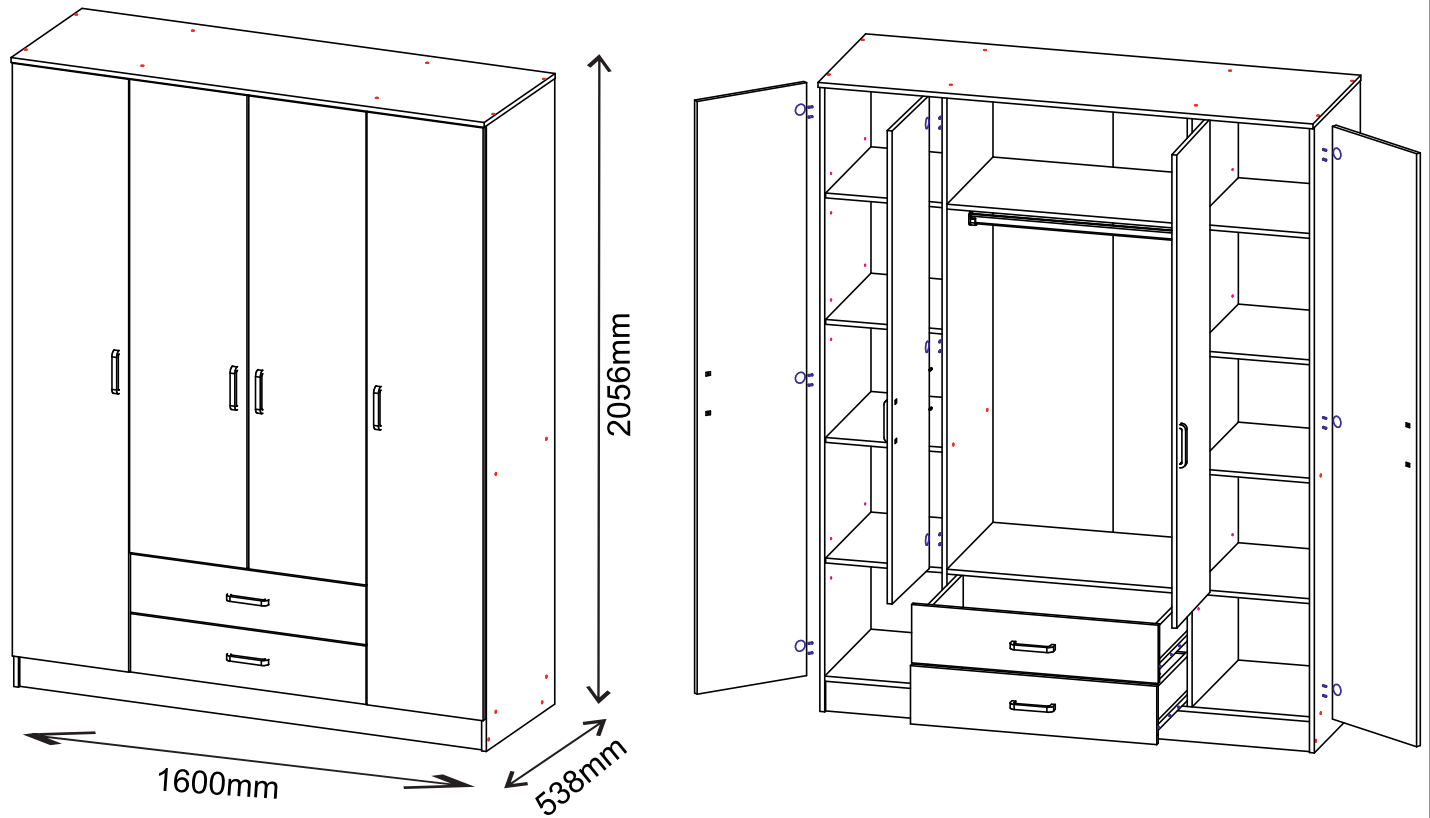

# SZAFA 4D2SZ

Ø5

30 min

	DEUGOCEÆ	SZEROKOCEÆ	GRUBOCEÆ	ILOCEÆ	KOD	PACZKA
1	2034	520	16	1		
2	2024	520	16	1		
3	1917	520	16	1		
4	1917	520	16	1		
5	1601	538	16	1		
6	1567	520	16	1		
7	793	520	16	2		
8	371	520	16	2		
9	371	510	16	6		
10	1567	100	16	2		
11	1544	397	16	1		
12	1544	397	16	1		
13	1931	397	16	2		
14	450	130	16	2		
15	450	130	16	2		
16	735	130	16	2		
17	800	190	16	2		
18	765	455	3	2		
19	1945	393	3	2		
20	1945	404	3	2		

# 7

**SZAFKA 4D2SZ**

**5**