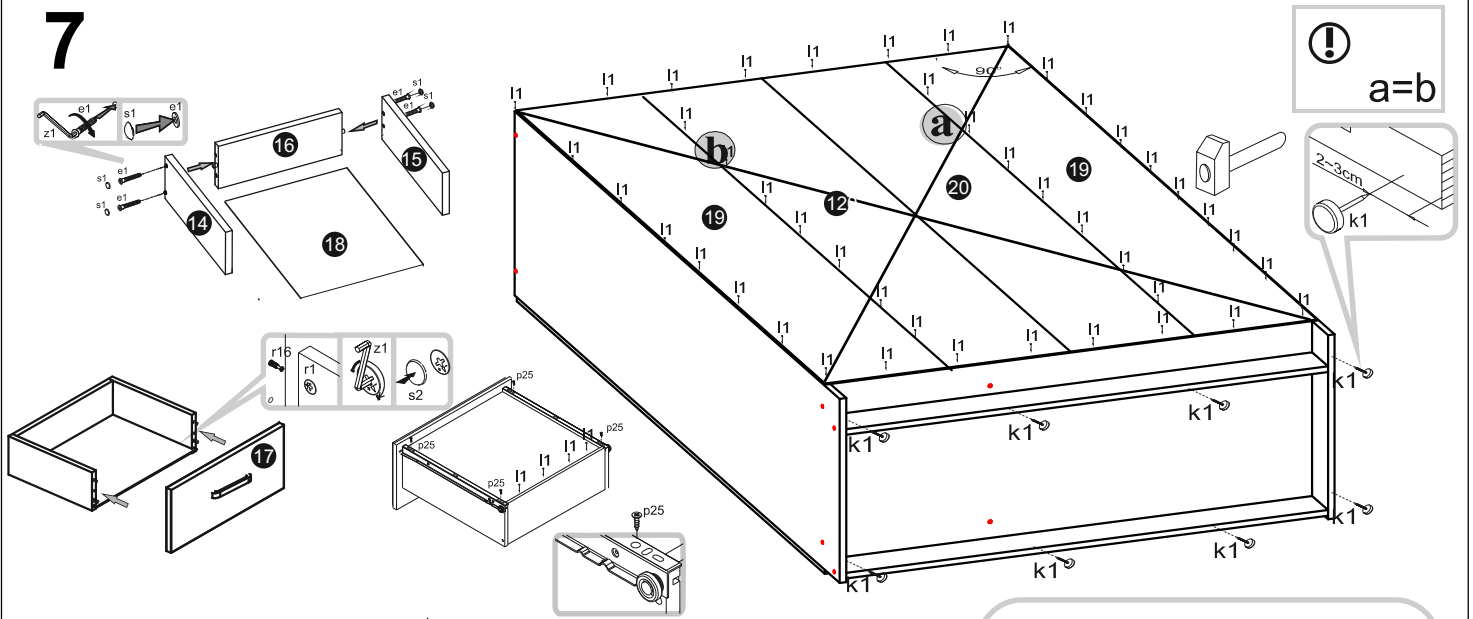

# SZAFA 4D2SZ

Ø5

30 min

	DEUGOCEÆ	SZEROKOCEÆ	GRUBOCEÆ	ILOCEÆ	KOD	PACZKA
1	2034	520	16	1		
2	2024	520	16	1		
3	1917	520	16	1		
4	1917	520	16	1		
5	1601	538	16	1		
6	1567	520	16	1		
7	793	520	16	2		
8	371	520	16	2		
9	371	510	16	6		
10	1567	100	16	2		
11	1544	397	16	1		
12	1544	397	16	1		
13	1931	397	16	2		
14	450	130	16	2		
15	450	130	16	2		
16	735	130	16	2		
17	800	190	16	2		
18	765	455	3	2		
19	1945	393	3	2		
20	1945	404	3	2		

# 7

**SZAFKA 4D2SZ**

**5**