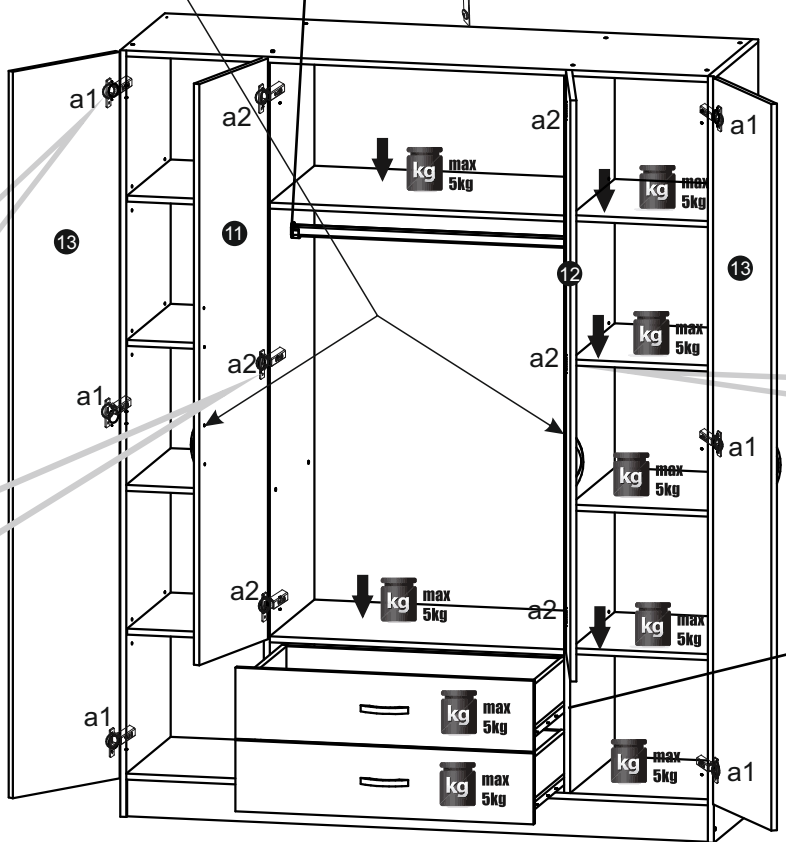

# SZAFA 4D2SZ

Ø5

30 min

	DEUGOCEÆ	SZEROKOCEÆ	GRUBOCEÆ	ILOCEÆ	KOD	PACZKA
1	2034	520	16	1		
2	2024	520	16	1		
3	1917	520	16	1		
4	1917	520	16	1		
5	1601	538	16	1		
6	1567	520	16	1		
7	793	520	16	2		
8	371	520	16	2		
9	371	510	16	6		
10	1567	100	16	2		
11	1544	397	16	1		
12	1544	397	16	1		
13	1931	397	16	2		
14	450	130	16	2		
15	450	130	16	2		
16	735	130	16	2		
17	800	190	16	2		
18	765	455	3	2		
19	1945	393	3	2		
20	1945	404	3	2		

# 7

**SZAFKA 4D2SZ**

**5**