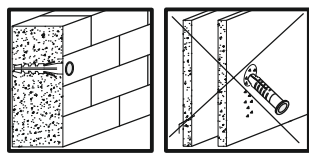

7

SZAFKA 4D2SZ

5