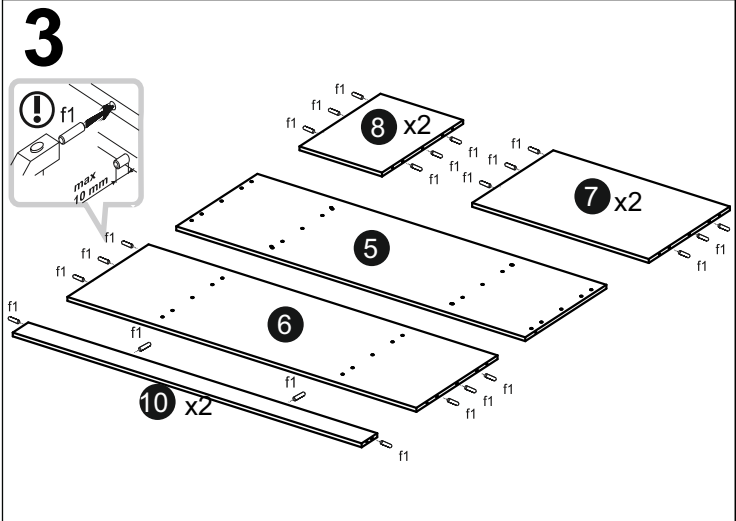

# SZAFA 4D2SZ

Ø5

30 min

	DEUGOCEÆ	SZEROKOCEÆ	GRUBOCEÆ	ILOCEÆ	KOD	PACZKA
1	2034	520	16	1		
2	2024	520	16	1		
3	1917	520	16	1		
4	1917	520	16	1		
5	1601	538	16	1		
6	1567	520	16	1		
7	793	520	16	2		
8	371	520	16	2		
9	371	510	16	6		
10	1567	100	16	2		
11	1544	397	16	1		
12	1544	397	16	1		
13	1931	397	16	2		
14	450	130	16	2		
15	450	130	16	2		
16	735	130	16	2		
17	800	190	16	2		
18	765	455	3	2		
19	1945	393	3	2		
20	1945	404	3	2		

# 7

**SZAFKA 4D2SZ**

**5**