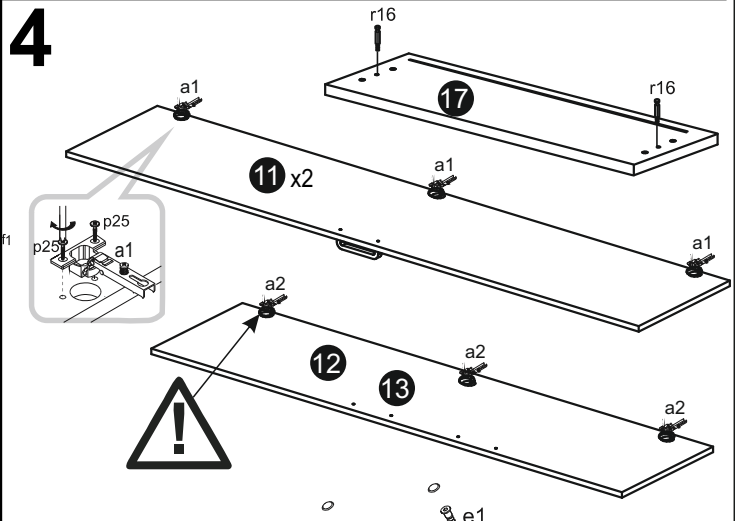

# SZAFA 4D2SZ

Ø5

30 min

	DEUGOCEÆ	SZEROKOCEÆ	GRUBOCEÆ	ILOCEÆ	KOD	PACZKA
1	2034	520	16	1		
2	2024	520	16	1		
3	1917	520	16	1		
4	1917	520	16	1		
5	1601	538	16	1		
6	1567	520	16	1		
7	793	520	16	2		
8	371	520	16	2		
9	371	510	16	6		
10	1567	100	16	2		
11	1544	397	16	1		
12	1544	397	16	1		
13	1931	397	16	2		
14	450	130	16	2		
15	450	130	16	2		
16	735	130	16	2		
17	800	190	16	2		
18	765	455	3	2		
19	1945	393	3	2		
20	1945	404	3	2		

# 7

**SZAFKA 4D2SZ**

**5**