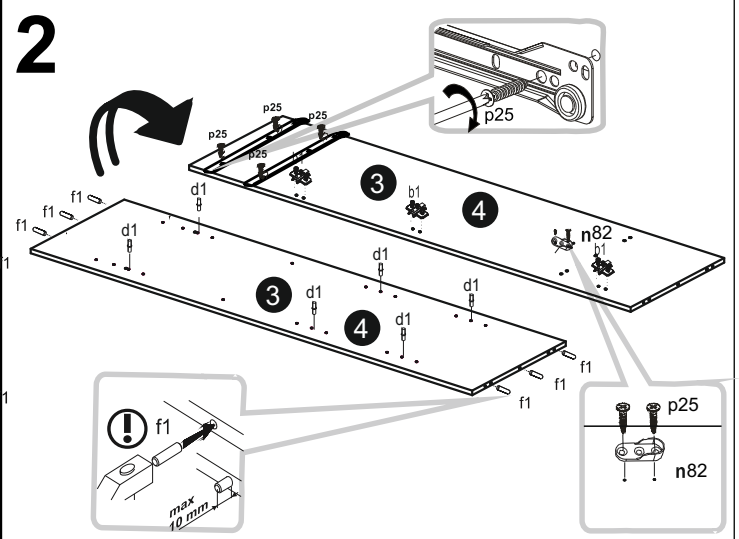

# SZAFA 4D2SZ

Ø5

30 min

	DEUGOCEÆ	SZEROKOCEÆ	GRUBOCEÆ	ILOCEÆ	KOD	PACZKA
1	2034	520	16	1		
2	2024	520	16	1		
3	1917	520	16	1		
4	1917	520	16	1		
5	1601	538	16	1		
6	1567	520	16	1		
7	793	520	16	2		
8	371	520	16	2		
9	371	510	16	6		
10	1567	100	16	2		
11	1544	397	16	1		
12	1544	397	16	1		
13	1931	397	16	2		
14	450	130	16	2		
15	450	130	16	2		
16	735	130	16	2		
17	800	190	16	2		
18	765	455	3	2		
19	1945	393	3	2		
20	1945	404	3	2		

# 7

**SZAFKA 4D2SZ**

**5**