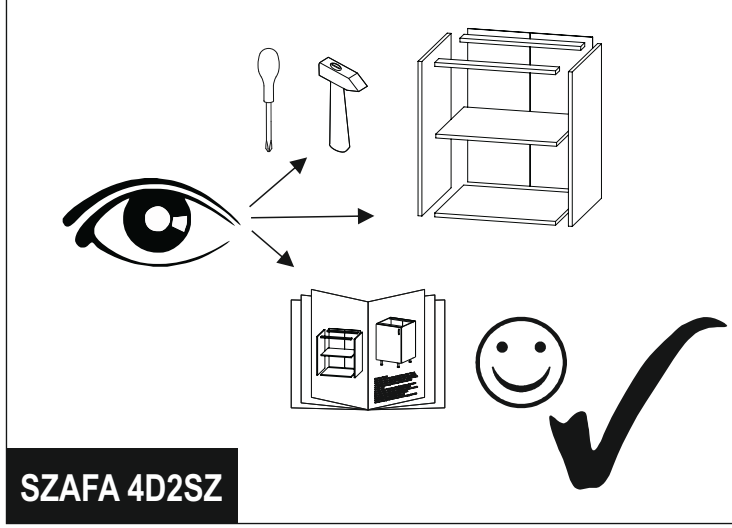

# SZAFA 4D2SZ

Ø5

30 min

	DEUGOCEÆ	SZEROKOCEÆ	GRUBOCEÆ	ILOCEÆ	KOD	PACZKA
1	2034	520	16	1		
2	2024	520	16	1		
3	1917	520	16	1		
4	1917	520	16	1		
5	1601	538	16	1		
6	1567	520	16	1		
7	793	520	16	2		
8	371	520	16	2		
9	371	510	16	6		
10	1567	100	16	2		
11	1544	397	16	1		
12	1544	397	16	1		
13	1931	397	16	2		
14	450	130	16	2		
15	450	130	16	2		
16	735	130	16	2		
17	800	190	16	2		
18	765	455	3	2		
19	1945	393	3	2		
20	1945	404	3	2		

# 7

**SZAFKA 4D2SZ**

**5**