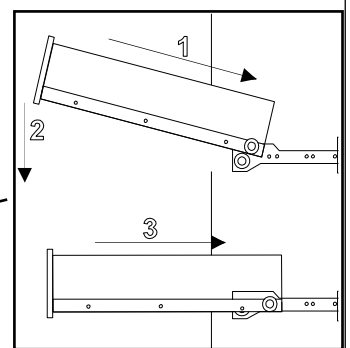

7

SZAFKA 4D2SZ

5