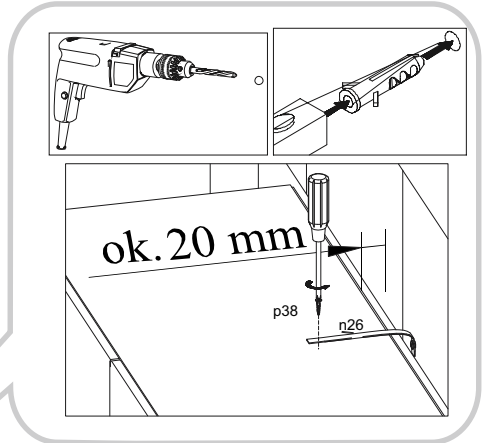

7

SZAFKA 4D2SZ

5