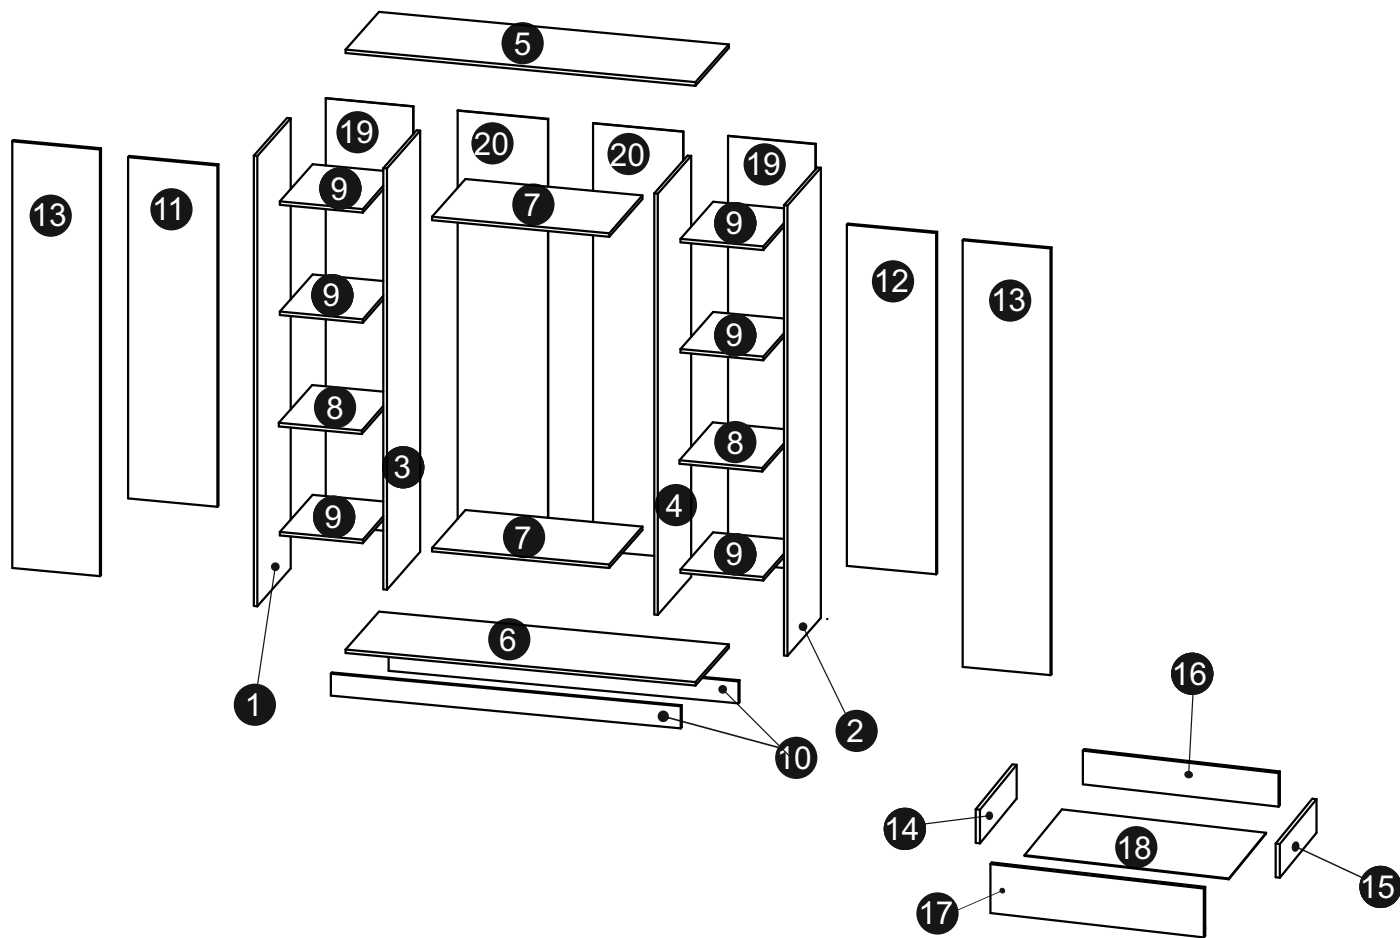

# SZAFA 4D2SZ

Ø5

30 min

	DEUGOCEÆ	SZEROKOCEÆ	GRUBOCEÆ	ILOCEÆ	KOD	PACZKA
1	2034	520	16	1		
2	2024	520	16	1		
3	1917	520	16	1		
4	1917	520	16	1		
5	1601	538	16	1		
6	1567	520	16	1		
7	793	520	16	2		
8	371	520	16	2		
9	371	510	16	6		
10	1567	100	16	2		
11	1544	397	16	1		
12	1544	397	16	1		
13	1931	397	16	2		
14	450	130	16	2		
15	450	130	16	2		
16	735	130	16	2		
17	800	190	16	2		
18	765	455	3	2		
19	1945	393	3	2		
20	1945	404	3	2		

# 7

**SZAFKA 4D2SZ**

**5**