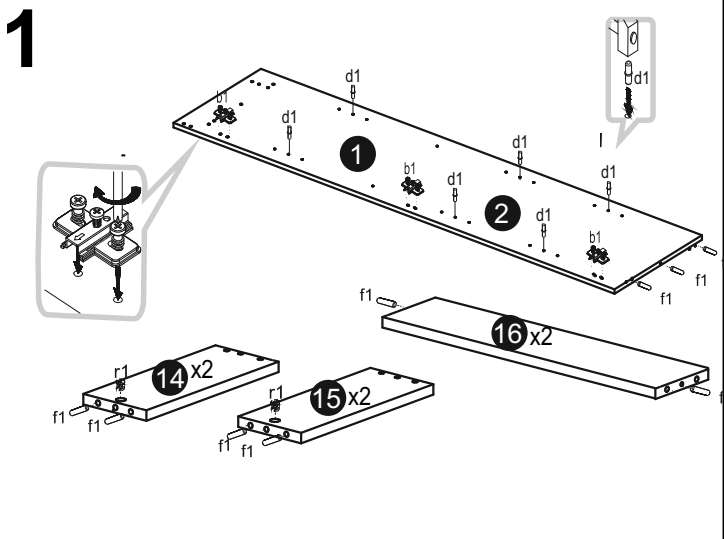

# SZAFA 4D2SZ

Ø5

30 min

	DEUGOCEÆ	SZEROKOCEÆ	GRUBOCEÆ	ILOCEÆ	KOD	PACZKA
1	2034	520	16	1		
2	2024	520	16	1		
3	1917	520	16	1		
4	1917	520	16	1		
5	1601	538	16	1		
6	1567	520	16	1		
7	793	520	16	2		
8	371	520	16	2		
9	371	510	16	6		
10	1567	100	16	2		
11	1544	397	16	1		
12	1544	397	16	1		
13	1931	397	16	2		
14	450	130	16	2		
15	450	130	16	2		
16	735	130	16	2		
17	800	190	16	2		
18	765	455	3	2		
19	1945	393	3	2		
20	1945	404	3	2		

# 7

**SZAFKA 4D2SZ**

**5**