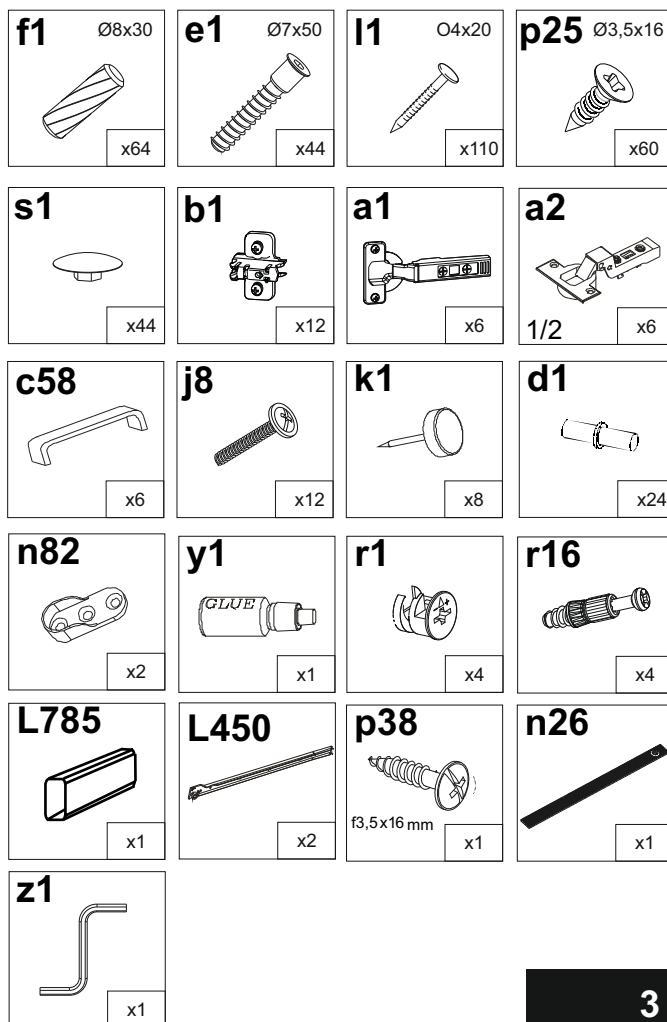

# SZAFA 4D2SZ

Ø5

30 min

	DEUGOCEÆ	SZEROKOCEÆ	GRUBOCEÆ	ILOCEÆ	KOD	PACZKA
1	2034	520	16	1		
2	2024	520	16	1		
3	1917	520	16	1		
4	1917	520	16	1		
5	1601	538	16	1		
6	1567	520	16	1		
7	793	520	16	2		
8	371	520	16	2		
9	371	510	16	6		
10	1567	100	16	2		
11	1544	397	16	1		
12	1544	397	16	1		
13	1931	397	16	2		
14	450	130	16	2		
15	450	130	16	2		
16	735	130	16	2		
17	800	190	16	2		
18	765	455	3	2		
19	1945	393	3	2		
20	1945	404	3	2		

# 7

**SZAFKA 4D2SZ**

**5**