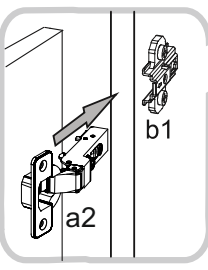

7

SZAFKA 4D2SZ

5