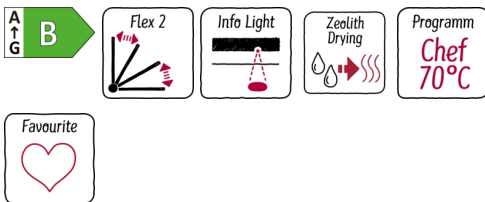

COOKING PASSION SINCE 1877

- ✓ Flex 2 Korbsystem – Flexible Elemente im Ober und Unterkorb und Rack Matic im Oberkorb
- ✓ InfoLight – Solange der rote Punkt auf den Boden vor dem Geschirrspüler projiziert ist, läuft er noch
- ✓ Zeolith® – herausragende Trocknung mit natürlichen Mineralien.
- ✓ Chef 70°C – das Profi-Programm gegen hartnäckige Verschmutzungen.
- ✓ Favourite – schneller Zugriff auf Ihre Lieblingseinstellungen und -programme.