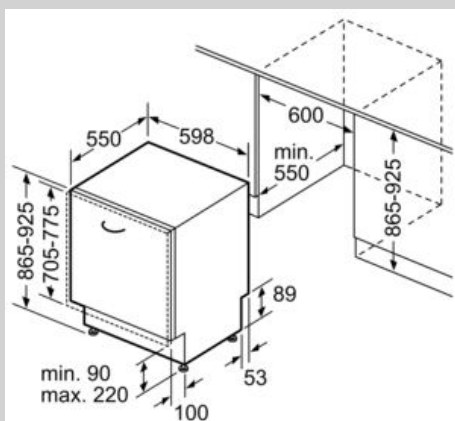

Ausstattung

Technische Daten

Energieeffizienzklasse (EU 2017/1369) : B
 Energieverbrauch des eco-Programms pro 100 Betriebszyklen (EU 2017/1369) : 64 kWh
 Höchste Anzahl von Maßgedecken (EU 2017/1369) : 13
 Wasserverbrauch in Litern im eco-Programm pro Betriebszyklus (EU 2017/1369) : 9,5 l
 Programmdauer (EU 2017/1369) : 3:55 h
 Luftschallemissionen (EU 2017/1369) : 43 dB(A) re 1 pW
 Luftschallemissionsklasse (EU 2017/1369) : B
 Bauform : Eingebaut
 Höhe der Arbeitsplatte : 0 mm
 Abmessungen des Gerätes : 865 x 598 x 550 mm
 Min. Nischenmaße für Installation (H x B x T) : 865-925 x 600 x 550 mm
 Tiefe bei geöffneter Tür (90°) : 1200 mm
 Höhenverstellbare Füße : Ja - alle von vorne
 Höhenverstellung max. : 60 mm
 Verstellbarer Sockel : Horizontal und Vertikal
 Nettogewicht : 44,1 kg
 Bruttogewicht : 46,0 kg
 Anschlusswert : 2400 W
 Absicherung : 10 A
 Spannung : 220-240 V
 Frequenz : 50; 60 Hz
 Länge Anschlusskabel : 175,0 cm
 Steckerart : Schuko-/Gardy.m.Erdung
 Länge Zulaufschlauch : 165 cm
 Länge Ablaufschlauch : 190 cm
 EAN-Nummer : 4242004273974
 Art der Installation : Vollintegrierbar

Technische Informationen und Zubehör

- Aqua Stop: eine Neff Garantie bei Wasserschäden - ein Geräteleben lang*
- Integrierter Glasschutz
- Salzeinfüllhilfe (Trichter)
- Inkl. Dampfschutz-Blech
- Gerätemaße (H x B x T): 86.5 cm x 59.8 cm x 55.0 cm

Maße in mm