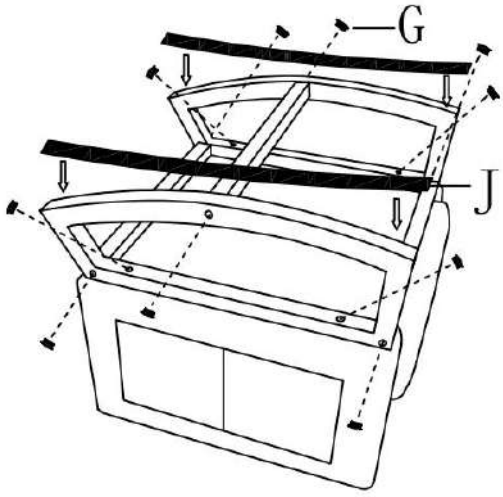

**PARTS LIST
LISTE DER EINZEL TEILE**

----- A X 1pc

Backrest
Rückenlehne

----- B X 1pc

Seat
Sitz

----- C X 1pc

Left leg
Linke fuß

----- D X 1pc

Right leg
Den rechten fuß

----- E X 3pcs

Crosspiece
Sprossen

----- F X 10pcs

Non-slip Gasket
Rutschfeste Dichtung

Screws M6*16
Schrauben M6*16

Screws
Schrauben

Allen Key
Inbusschlüssel

Felt
Filz m

Ottoman
Ottomane

Screws M6*16
Schrauben M6*16

Legs
Beine

1

2

3

4