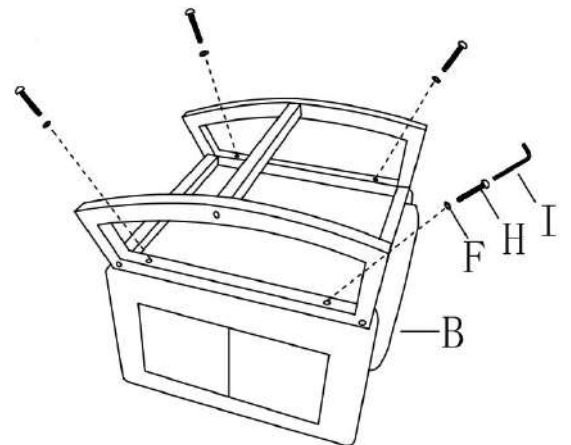

Screws M6*16
Schrauben M6*16

Screws
Schrauben

Allen Key
Inbusschlüssel

Felt
Filz m

Ottoman
Ottomane

Screws M6*16
Schrauben M6*16

Legs
Beine

1

2