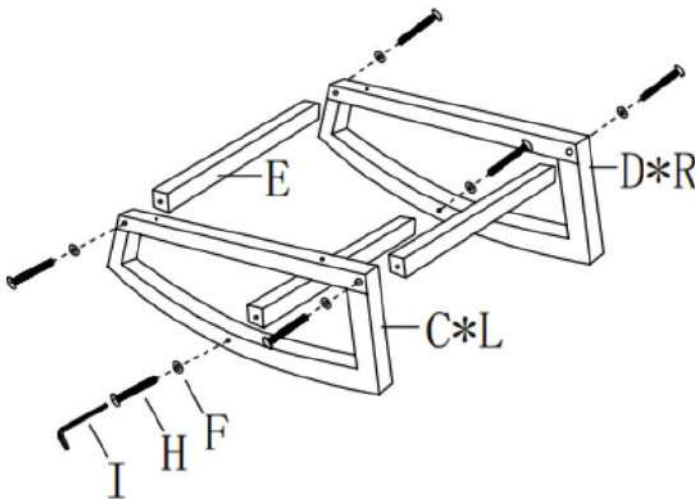

Screws M6*16
Schrauben M6*16

Screws
Schrauben

Allen Key
Inbusschlüssel

Felt
Filz m

Ottoman
Ottomane

Screws M6*16
Schrauben M6*16

Legs
Beine

1

2