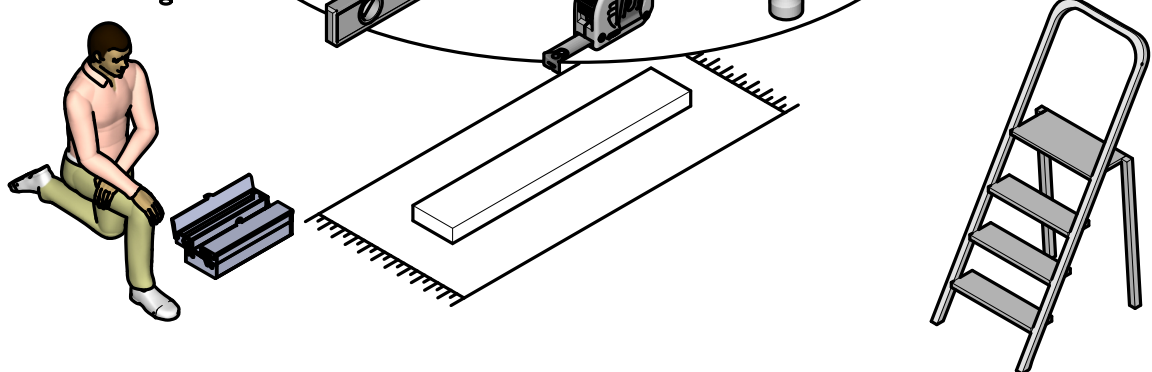

تعليمات التركيب (ع)

Max
22Kg/48Lbs

183490

 **Fabriqu  en France**
Made in France

S.A. Meubles DEMEYERE - 178-184 rue de la Pr v t 
59840 P renchies - FRANCE

 Donnez ou recyclez vos meubles.
 Association
 ou
 Magasin
 ou
 Déchèterie
<https://quefairedesdechets.fr>